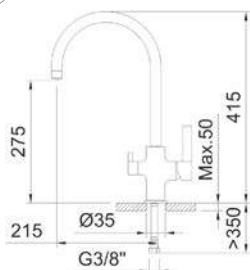

Смесители для кухни с выходом для питьевой воды

60151

СМЕСИТЕЛЬ ДЛЯ КУХНИ С ВЫХОДОМ ДЛЯ ПИТЬЕВОЙ ВОДЫ

SQUARE

В комплекте:

Арт. 97399
Адаптер
для трубы
PE 1/4" - 7/16"-24 H

Смеситель комбинированный на 2 потока, поворотный излив, гибкие подводки 3/8" >350 мм

Арт.	€	К
60151	311,00	4

СМЕСИТЕЛЬ ДЛЯ КУХНИ С ВЫХОДОМ ДЛЯ ПИТЬЕВОЙ ВОДЫ

ROUND

В комплекте:

Арт. 97399
Адаптер
для трубы
PE 1/4" - 7/16"-24 H

Смеситель комбинированный на 2 потока, поворотный излив, гибкие подводки 3/8" >350 мм

Арт.	€	К
60150	239,00	4