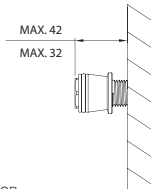

РЕГУЛЯТОР ТЕМПЕРАТУРЫ

Естественное ограничение температуры
Защита от ожогов 38 °C

ЭЛЕГАНТНАЯ ПОЛКА ИЗ БЕЛОГО СТЕКЛА

Разместите ваши душевые принадлежности
без установки дополнительных аксессуаров

ВКЛЮЧЕНИЕ / ПЕРЕКЛЮЧЕНИЕ ВОДЫ

Ручной душ – верхний душ

СМЕСИТЕЛЬ ТЕРМОСТАТИЧЕСКИЙ ДЛЯ ДУША

NINE elegance

В комплекте:

Арт. 99611

Арт. 60311

Арт. 61147
ПВХ

Термостатический смеситель для душа

АРТ.		€	📄
60154	BELG 23/059/27.5	470,00	4
60761	BELG 23/059/27.5	430,00	4

Арт. 60622

Монтаж эксцентров