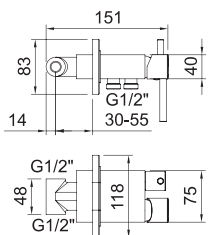

Арт.	€	Код
60736	96,00	24

60738

СМЫВНОЙ КРАН ДЛЯ ПИССУАРА

Смывной кран для писсуара с таймером

Арт.	€	Код
96152	115,00	24

ГИГИЕНИЧЕСКИЙ ДУШ TOUAREG

Смеситель встраиваемый для гигиенического душа с дополнительным вентиляем для сливного бачка