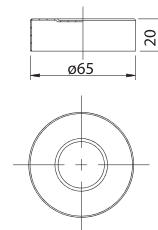

ФЛАНЕЦ

Металл. Комплект 2 шт.

АРТ.	€	📦
96238	8,80	10