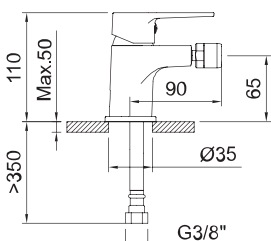

СМЕСИТЕЛЬ ДЛЯ БИДЕ

Смеситель, поворотный аэратор, гибкие подводки 3/8" >350 мм

Арт.	€	Кл.
62132	65,00	12