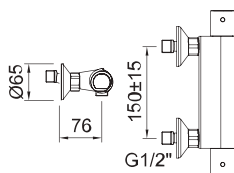

СМЕСИТЕЛЬ ТЕРМОСТАТИЧЕСКИЙ ДЛЯ ДУША

S12 *urban*