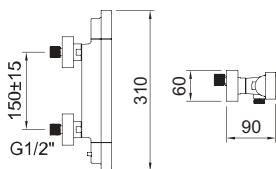

СМЕСИТЕЛЬ ТЕРМОСТАТИЧЕСКИЙ ДЛЯ ДУША

Термостатический смеситель для душа