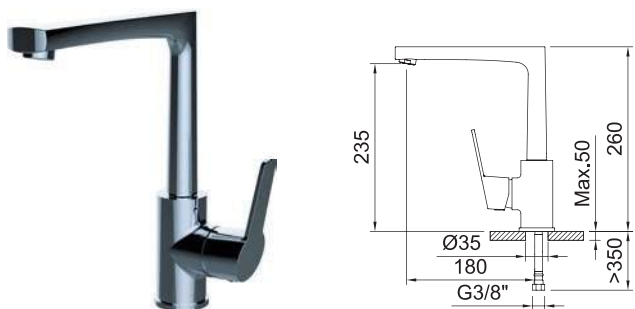

СМЕСИТЕЛЬ ДЛЯ ВАННЫ И ДУША СКРЫТОГО МОНТАЖА. 2 ВЫХОДА

NEW

Дополнительно необходим iclever 2 98711

Арт.	€	Кл.
62228	182,00	6
98711 iclever 2	111,00	6

СМЕСИТЕЛЬ ДЛЯ КУХНИ

NEW

ЛИТОЙ ИЗЛИВ

Смеситель с аэратором, поворотный излив, гибкие подводки 3/8\"/>