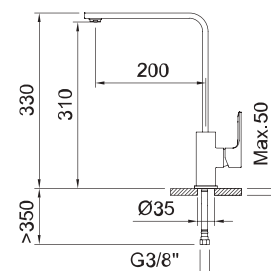

СМЕСИТЕЛЬ ДЛЯ КУХНИ

Смеситель с аэратором, поворотный излив, гибкие подводки 3/8" >350 мм

Арт.	€	Код
60128	186,00	8

61287 96202 95246 97688