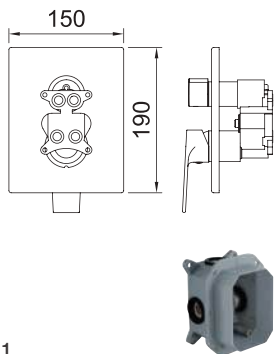

СМЕСИТЕЛЬ ДЛЯ ВАННЫ И ДУША СКРЫТОГО МОНТАЖА. 2 ВЫХОДА

VOGUE **xtreme**

NEW

Дополнительно необходим iclever 2 98711

Арт.	€	Кол-во
62229 ACS	226,00	6
98711 iclever 2	111,00	6