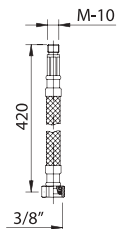

АРТ.	€	📦
98986 M10 x 420 мм x 3/8" / DN6 / EPDM	4,43	50

КРЕПЕЖНЫЙ НАБОР

Крепежный набор для смесителей
(для мойки, для биде, для раковины)

АРТ.	€	📦
96267 Длина 110 мм	8,80	50
95040 Универсальный	4,00	200