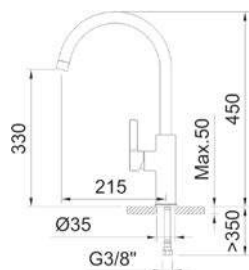

АРТ.	€	К
61188  	225,00	5

СМЕСИТЕЛЬ ДЛЯ КУХНИ

ALPINA ROUND

Смеситель с аэратором, поворотный излив, гибкие подводки 3/8" >350 мм

Арт.	€	Класс
61189	164,00	5

СМЕСИТЕЛЬ ДЛЯ КУХНИ

ALPINA ROUND

Смеситель с аэратором, поворотный излив, гибкие подводки 3/8" >350 мм