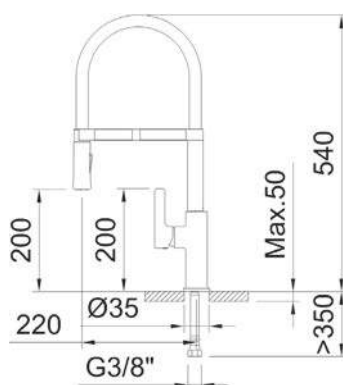

Один регулятор для питьевой и проточной воды

Смеситель комбинированный на 2 потока, поворотный излив, гибкие подводки 3/8" >350 мм

АРТ.	€	К
61100	297,00	4

В комплекте:

1/2"
Адаптер для трубы РЕ 1/4" - 1/2"М