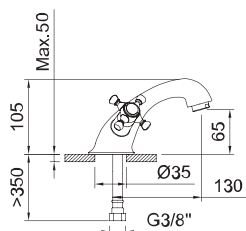

APT.	€	☐
61394	209,00	6
98711	111,00	6
96153	69,00	50
99691	115,00	8
60691	174,00	15
99615	19,50	25
61147	26,00	1
	723,50	

СМЕСИТЕЛЬ ДЛЯ УМЫВАЛЬНИКА 65

Смеситель, аэратор, гибкие подводки 3/8" >350 мм

Арт.	€	Кол-во
94474	112,00	12
97927	133,00	12