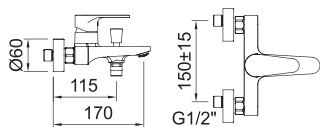

АРТ.	Water Label	8 л/мин	BELGALIA	ACS	€	8
62067		8 л/мин			121,00	8
62068		8 л/мин			103,00	8

1P

99817 62107

СМЕСИТЕЛЬ ДЛЯ ВАННЫ И ДУША

Смеситель, аэратор, автоматический дивертер

В комплекте:

Арт. 61874

Арт. 61056