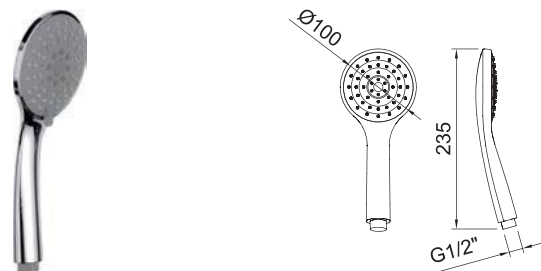

ДУШЕВАЯ ЛЕЙКА

VOGUE

Душевая лейка Vogue $\varnothing$ 100 мм

АРТ.	€	📦
61875	26,00	50