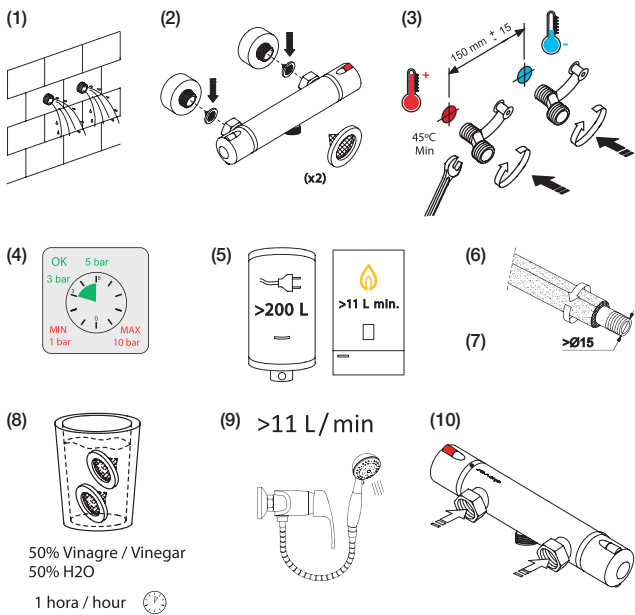

ДИЗАЙН И КАЧЕСТВО

TOP WARRANTY

10 лет гарантии

Смесители Clever проходят строгий контроль качества, что позволяет нам предоставлять 10-летнюю гарантию на весь наш ассортимент.

TOP WARRANTY

5 Лет гарантии

Продукция Clever проходит строгий контроль качества, что позволяет предложить вам 5-летнюю гарантию на все смесители, аксессуары и душевые системы.

TOP WARRANTY

3 Года гарантии

Продукция Clever проходит строгий контроль качества, что позволяет предложить вам 3-летнюю гарантию на все аксессуары (шланги, лейки).

PATENTED

Эксклюзивный запатентованный дизайн

Clever запатентовал свои продукты в соответствующих органах для защиты своих отличительных признаков. AUDE, ARTIC Urban, PAULA, S12 Elegance, Xtreme и Urban, PANAM Xtreme, START Elegance и Xtreme, серии TOUAREG и OASIS зарегистрированы в 27 странах Европейского Союза.

Термостатические смесители

РЕКОМЕНДАЦИИ ПО УСТАНОВКЕ И ЭКСПЛУАТАЦИИ:

1. Перед монтажом необходимо тщательно продуть систему, чтобы удалить песок и все твердые частицы.
2. Необходима предварительная установка фильтров.
3. Важно соблюсти правильное расположение выходов горячей и холодной воды (выход горячей воды – слева, холодной – справа).
4. Давление: необходимо избегать давления воды менее 1 бар и более 10 бар. Рекомендуемое давление от 3 до 5 бар. С другой стороны, рекомендуется, чтобы разность давлений между горячей и холодной водой не превышала 1 бар.
5. Используйте электрические водонагреватели с максимально возможной емкостью (не менее 200 литров) или газовое отопление с минимальным потоком воды 11 литров в минуту. Термостатические смесители могут некорректно работать с газовыми водонагревателями (6 литров в минуту).
6. Рекомендуется произвести предварительную теплоизоляцию труб горячей воды.
7. Рекомендуемый диаметр трубы – не менее 15 мм.

ОБСЛУЖИВАНИЕ

8. При возникновении проблем с регулировкой температуры и ослаблением напора воды необходимо провести очистку фильтров.
9. Если термостатический смеситель не работает должным образом, проверьте расход воды, который должен превышать 11 литров в минуту.
10. При некорректной работе термостатического смесителя проверьте обратные клапаны, расположенные на каждом входе.