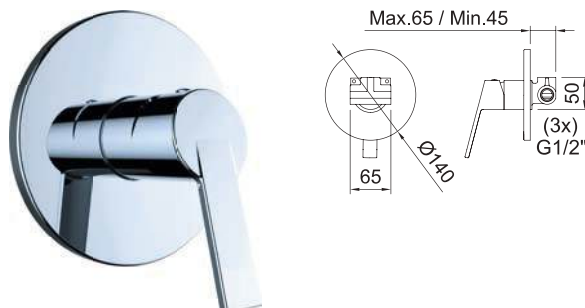

Арт.	€	Кл.
61126	112,00	8

1P

96205

СМЕСИТЕЛЬ ДЛЯ ДУША СКРЫТОГО МОНТАЖА 1 ВЫХОД

SMART

Смеситель скрытого монтажа с внутренней частью 1/2"

Арт.	€	Кл.
61888	112,00	8

1P