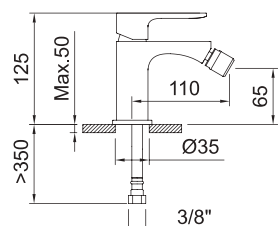

СМЕСИТЕЛЬ ДЛЯ БИДЕ