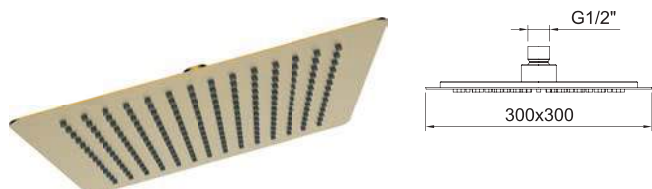

ВЕРХНИЙ ДУШ

SLIM INOX AIR

Верхний душ Slim Inox Air

АРТ.	€	📄
61963	235,00	8