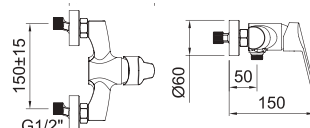

СМЕСИТЕЛЬ ДЛЯ ДУША