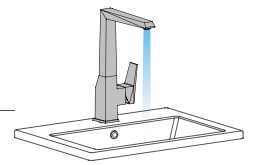

Вы можете легко вернуть его в исходное положение!

Platinum

СМЕСИТЕЛЬ ДЛЯ КУХНИ

SAONA SLIM

Смеситель с аэратором, поворотный излив, гибкие подводки 3/8" >350 мм

АПТ.	€	📦
60128	186,00	8

СМЕСИТЕЛЬ ДЛЯ КУХНИ

ELIZABETH