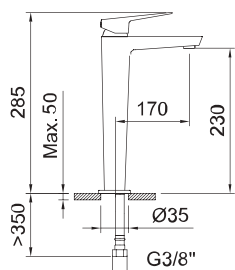

СМЕСИТЕЛЬ ВЫСОКИЙ ДЛЯ УМЫВАЛЬНИКА 230

Смеситель, аэратор, гибкие подводки 3/8" > 350 мм