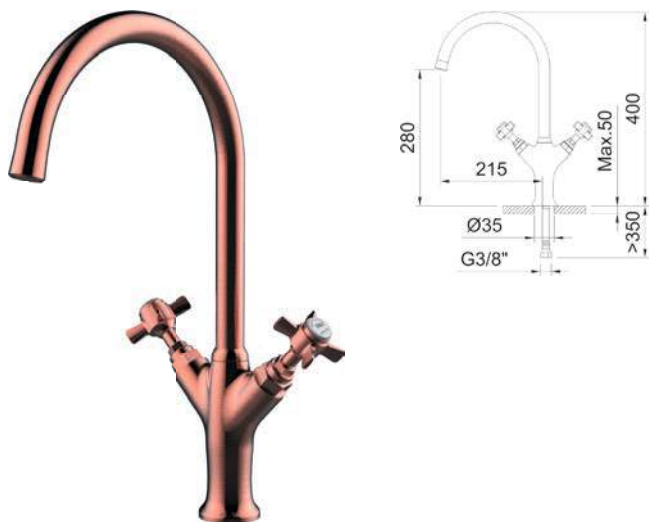

Керамический диск

Waterfall
Эффект водопада

Смесители с выдвигаемым изливом
2 режима

Magnet
Магнитная система фиксации излива

EASY FIX
Легкая установка смесителя

СМЕСИТЕЛЬ ДЛЯ КУХНИ

ALPINA CLASSIC

Смеситель с аэратором, поворотный излив, гибкие подводки 3/8" >350 мм