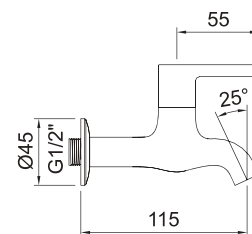

КРАН ХОЛОДНОЙ ВОДЫ

DESIGN

Настенный кран холодной воды

APT.	€	📦
60696	34,00	30