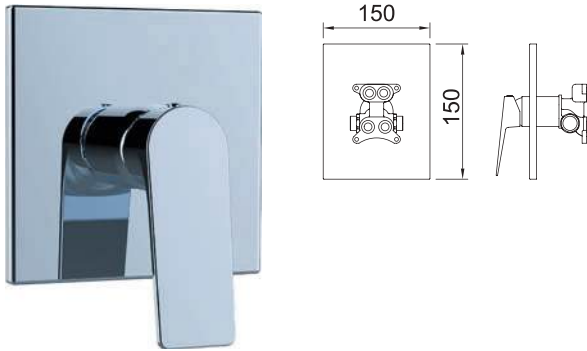

**СМЕСИТЕЛЬ ДЛЯ ДУША СКРЫТОГО МОНТАЖА
1 ВЫХОД**

Дополнительно необходим iclever 2 98711

АРТ.		€	📦
61414		158,00	6
98711	iclever 2	111,00	6

СМЕСИТЕЛЬ ДЛЯ ВАННЫ И ДУША СКРЫТОГО МОНТАЖА. 2 ВЫХОДА

NEW

Дополнительно необходим iclever 2 98711