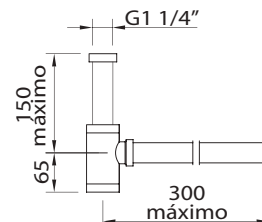

elegance

Сифон 1 1/4" для раковин, горизонтальная труба 300 мм, вертикальная труба 150 мм, труба ø32 мм

АРТ.	€	📦
96174	56,00	20

СИФОН ДЛЯ РАКОВИНЫ

elegance

Сифон 1 1/4" для раковин, горизонтальная труба 300 мм, вертикальная труба 150 мм, труба ø32 мм