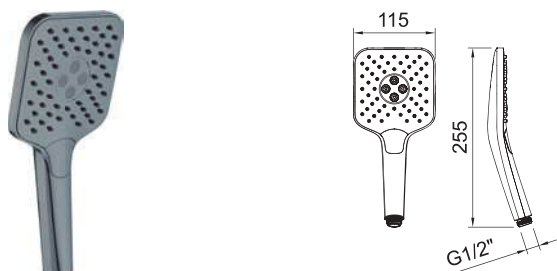

ДУШЕВАЯ ЛЕЙКА

VELVET

Душевая лейка Velvet 115x115 мм

АРТ.	€	📦
61968	74,00	25