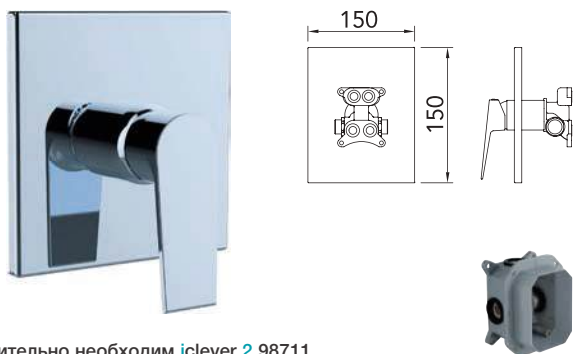

Арт.	€	Кол-во
61719	246,00	8

61053 99227 60709

СМЕСИТЕЛЬ ДЛЯ ДУША СКРЫТОГО МОНТАЖА 1 ВЫХОД

Дополнительно необходим iclever 2 98711

Арт.	€	Код
60746	158,00	6
98711 iclever 2	111,00	6

1P

98962 96199 95242

СМЕСИТЕЛЬ ДЛЯ ВАННЫ И ДУША СКРЫТОГО МОНТАЖА. 2 ВЫХОДА