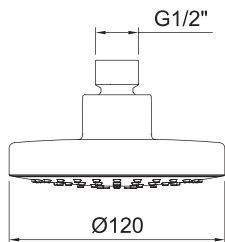

ВЕРХНИЙ ДУШ

ROUND AIR

Верхний душ Round Air Ø120 мм