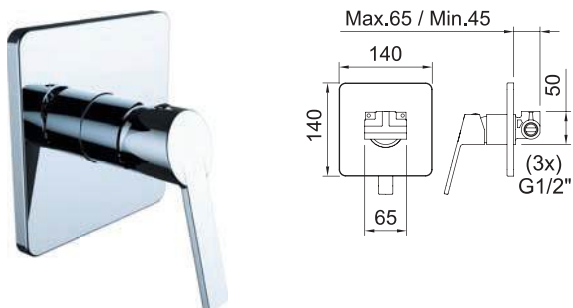

Арт.	€	Кл.
98429	250,00	8

1
ВЫХОД
ВОДЫ

Комплекующие и аксессуары **Hidroclever**

Смесители скрытого монтажа для душа

СМЕСИТЕЛЬ ДЛЯ ДУША СКРЫТОГО МОНТАЖА 1 ВЫХОД

SMART

Смеситель скрытого монтажа с внутренней частью 1/2"