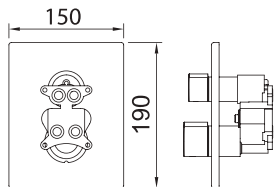

iclever системы скрытого монтажа для ванны и душа с термостатом

СМЕСИТЕЛЬ ТЕРМОСТАТИЧЕСКИЙ ДЛЯ ВАННЫ И ДУША СКРЫТОГО МОНТАЖА. 2 ВЫХОДА

UP! urban

КЕРАМИЧЕСКИЙ ДИВЕРТЕР