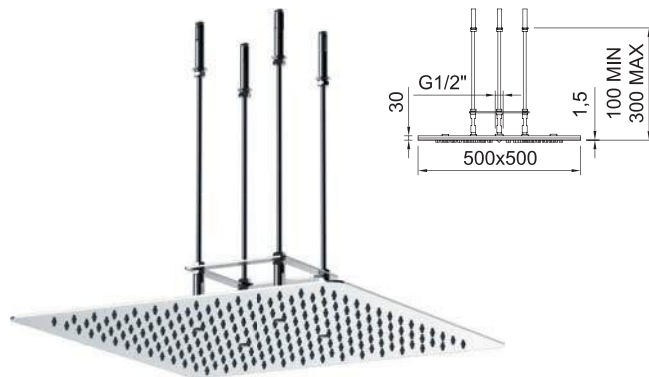

ВЕРХНИЙ ДУШ ВСТРАИВАЕМЫЙ ПОТОЛОЧНЫЙ

NIAGARA *xtreme*

Встраиваемый в потолок верхний душ 500x500 мм

Арт.	€	Кол.
61468	739,00	1

1P