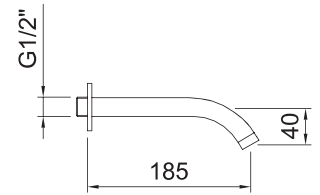

ИЗЛИВ ДЛЯ ВАННЫ

CAIMAN

Излив для ванны Caiman. 185 мм

АРТ.	€	📦
98004	42,00	20