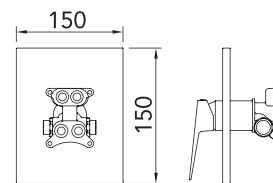

СМЕСИТЕЛЬ ДЛЯ ДУША СКРЫТОГО МОНТАЖА 1 ВЫХОД

AGORA *xtreme*

Дополнительно необходим iClever 2 98711

АРТ.	€	К
60746	158,00	6
98711 iClever 2	111,00	6

1P