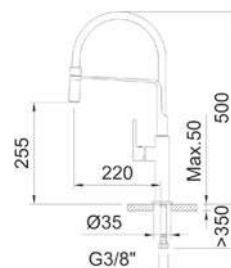

СМЕСИТЕЛЬ ДЛЯ КУХНИ

CHEF SLIM MATE

Ø25 КАРТРИДЖ

Смеситель с аэратором, поворотный излив, съемная ручная лейка, гибкие подводки 3/8" >350 мм

АРТ.	€	К
60144 7 л/мин	259,00	4

60710 97824 98772 60316 97688

БРАШИРОВАННЫЙ НИКЕЛЬ