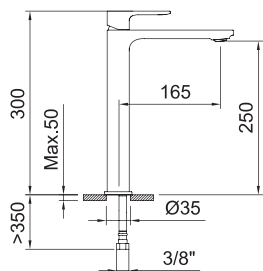

СМЕСИТЕЛЬ ВЫСОКИЙ ДЛЯ УМЫВАЛЬНИКА 250

Смеситель, поворотный аэратор, гибкие подводки 3/8" >350 мм

Арт.	€	Код
61175	254,00	8

61179 61287 98774 61177

СМЕСИТЕЛЬ ДЛЯ УМЫВАЛЬНИКА 115