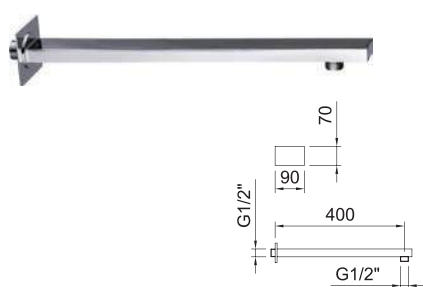

КРОНШТЕЙН ВЕРХНЕГО ДУША

BIMINI

Кронштейн верхнего душа Bimini 400 мм

АРТ.	€	📦
98000	99,00	20