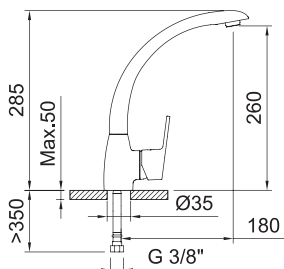

СМЕСИТЕЛЬ ДЛЯ КУХНИ

ЛИТОЙ ИЗЛИВ

Смеситель с аэратором, поворотный излив, гибкие подводки 3/8" >350 мм

Арт.	€	Кол-во
62051	111,00	8