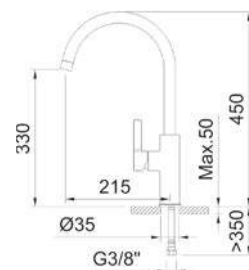

Арт.	€	Класс
61191	240,00	5

СМЕСИТЕЛЬ ДЛЯ КУХНИ

ALPINA ROUND

Смеситель с аэратором, поворотный излив, гибкие подводки 3/8" >350 мм

Арт.	€	Класс
61190	234,00	5

СМЕСИТЕЛЬ ДЛЯ КУХНИ

ALPINA ROUND

Смеситель с аэратором, поворотный излив, гибкие подводки 3/8" >350 мм