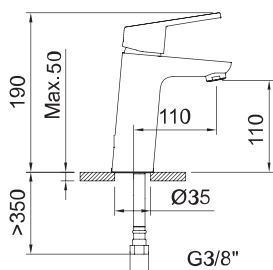

Medical
Максимальная гигиена

Safety block
Двойная система защиты в термостатах

СМЕСИТЕЛЬ ДЛЯ УМЫВАЛЬНИКА 110

Смеситель, аэратор, гибкие подводки 3/8" >350 мм

APT.		€	
99185C	E1C1A1U3	149,00	12
99188C	E1C1A1U3	162,00	12
99191C	E1C1A1U3	170,00	12
61850	E1C1A1U3	167,00	12