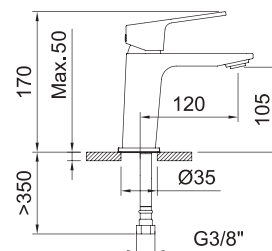

СМЕСИТЕЛЬ ДЛЯ УМЫВАЛЬНИКА 105

Смеситель, аэратор, гибкие подводки 3/8" >350 мм

Арт.	€	Кол-во
61373 E00CH3A3U3	137,00	12
NEW 62240 E00CH3A3U3	159,00	12