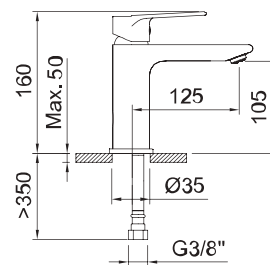

стр. 233

Арт. 61122

СМЕСИТЕЛЬ ВЫСОКИЙ ДЛЯ УМЫВАЛЬНИКА 240

Смеситель, аэратор, гибкие подводки 3/8" > 350 мм

APT.	Water Label	ACS	€	Код
60706	5 л/мин		246,00	8

СМЕСИТЕЛЬ ДЛЯ УМЫВАЛЬНИКА 105

Смеситель, аэратор, гибкие подводки 3/8" > 350 мм