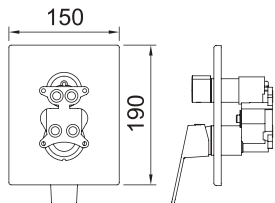

iClever системы скрытого монтажа для ванны и душа

СМЕСИТЕЛЬ ДЛЯ ВАННЫ И ДУША
СКРЫТОГО МОНТАЖА. 2 ВЫХОДА

NEW

PANAM EVO *xtreme*