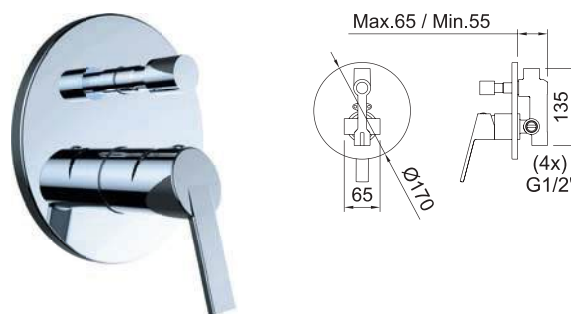

СМЕСИТЕЛЬ ДЛЯ ДУША СКРЫТОГО МОНТАЖА 1 ВЫХОД

Смеситель скрытого монтажа с внутренней частью 1/2"

APT.	€	📄
61888	112,00	8

1P

99176 96205

СМЕСИТЕЛЬ ДЛЯ ВАННЫ И ДУША СКРЫТОГО МОНТАЖА. 2 ВЫХОДА

Смеситель скрытого монтажа с внутренней частью 1/2"