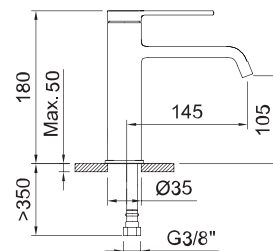

СМЕСИТЕЛЬ ДЛЯ УМЫВАЛЬНИКА 105