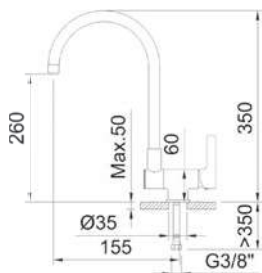

СМЕСИТЕЛЬ ДЛЯ КУХНИ

SQUARE

Смеситель со складным изливом (180 градусов), аэратор, поворотный излив, гибкие подводки 3/8\"/>

Арт.	€	К
60152	217,00	8