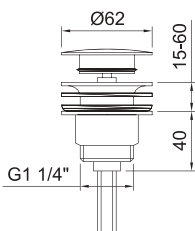

Донные клапаны

ДОННЫЙ КЛАПАН СИСТЕМА QUICK-CLAC

LEO

Универсальный.
Металл. 1 1/4"

АРТ.	€	📄
60558	18,00	25