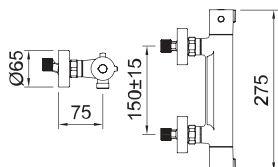

**СМЕСИТЕЛЬ ТЕРМОСТАТИЧЕСКИЙ
ДЛЯ ДУША**