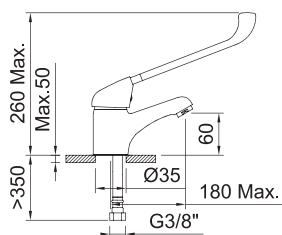

Медицинские смесители

СМЕСИТЕЛЬ МЕДИЦИНСКИЙ ЛОКТЕВОЙ ДЛЯ УМЫВАЛЬНИКА

PANAM *urban*