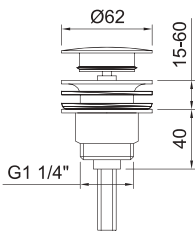

ДОННЫЙ КЛАПАН СИСТЕМА QUICK-CLAC

LEO

Универсальный.
Металл. 1 1/4"

АРТ.	€	📄
60701	26,00	50