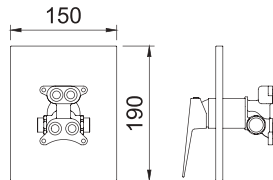

СМЕСИТЕЛЬ ДЛЯ ДУША СКРЫТОГО МОНТАЖА 1 ВЫХОД

Дополнительно необходим iclever 2 98711

Арт.	€	Кл.
61452	202,00	6
98711	111,00	6

99226 61464