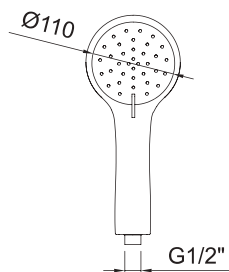

Душевые лейки

3
РЕЖИМА

3 ТИПА СТРУИ
ЛЕГКАЯ ОЧИСТКА
ОТ ИЗВЕСТКОВОГО НАЛЕТА

ДУШЕВАЯ ЛЕЙКА

UP! urban

Душевая лейка Up! Urban ø110 мм

Арт.	€	Код
61043	26,00	25