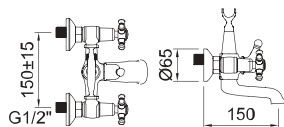

Смеситель, аэратор, дивертер

СМЕСИТЕЛЬ ДЛЯ ВАННЫ И ДУША