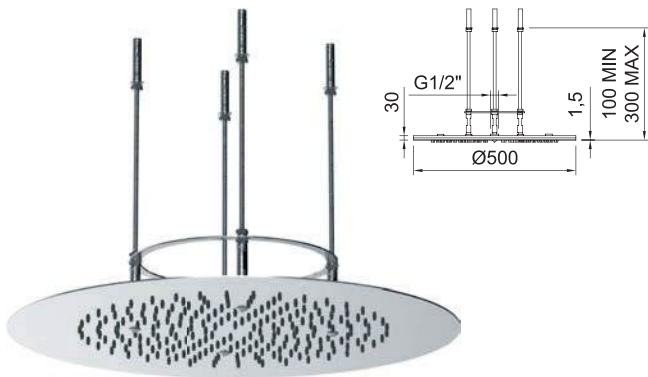

ВЕРХНИЙ ДУШ ВСТРАИВАЕМЫЙ ПОТОЛОЧНЫЙ

NIAGARA *elegance*

Встраиваемый в потолок верхний душ $\varnothing 500$ мм

Арт.	€	Кол.
61469	699,00	1

1P