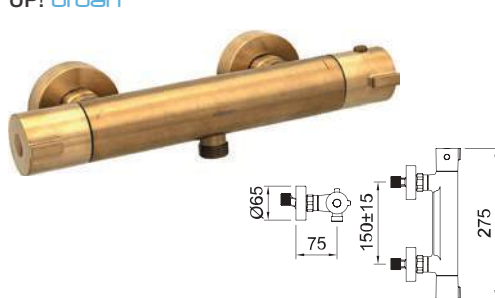

СМЕСИТЕЛЬ ТЕРМОСТАТИЧЕСКИЙ ДЛЯ ДУША

UP! urban

В комплекте:

Арт. 61969

Арт. 62223

Арт. 61973

Термостатический смеситель для душа

Арт.	€	Кол-во
61956	349,00	6
61957	299,00	6

62004 97385 98027 62002