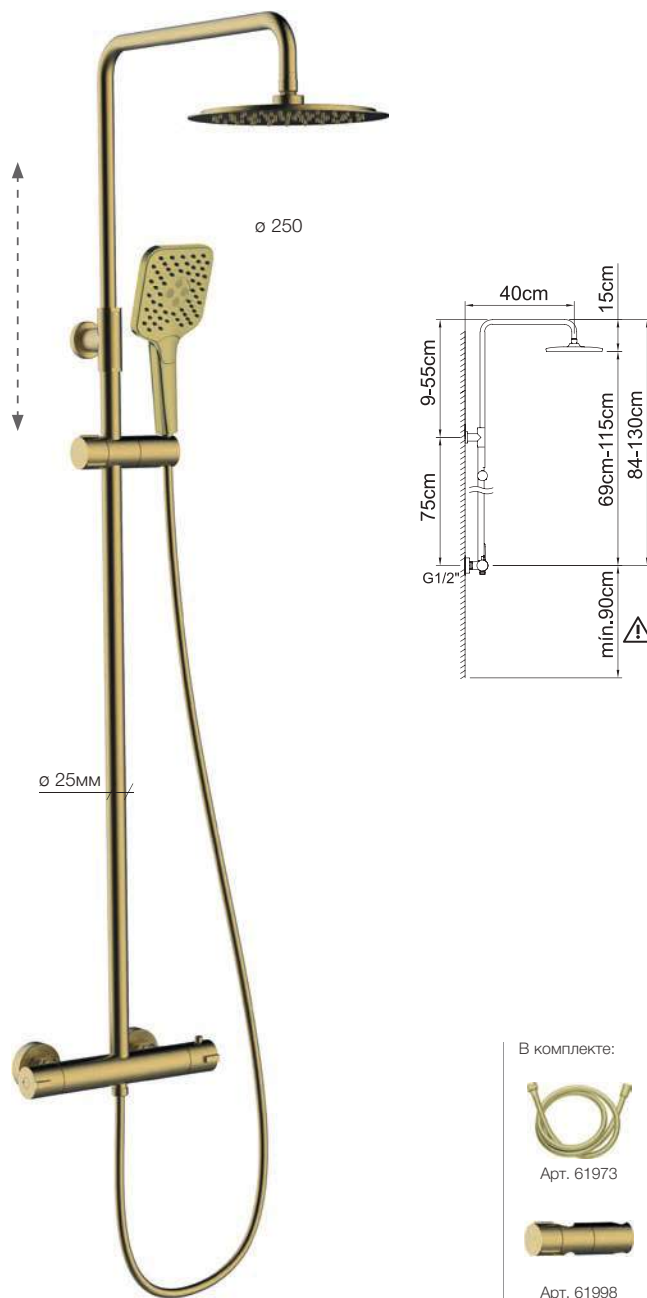

ДУШЕВАЯ СИСТЕМА ТЕРМОСТАТИЧЕСКАЯ, РЕГУЛИРУЕМАЯ

Встроенный дивертер

В комплекте:

Арт. 61973

Арт. 61998

Арт. 61969

АРТ.	€	📦
61958	827,00	4

61999 98776 98027

62016 62001 61003

АРТ.	€	📦
61959	827,00	4

62000 98776 98027

62017 62002 62004