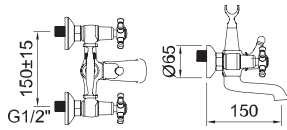

Смеситель, аэратор, дивертер

СМЕСИТЕЛЬ ДЛЯ ВАННЫ И ДУША