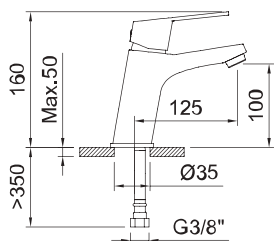

СМЕСИТЕЛЬ ДЛЯ УМЫВАЛЬНИКА 100

Смеситель, аэратор, гибкие подводки 3/8" >350 мм