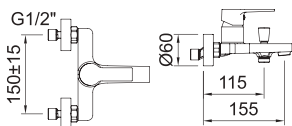

Смеситель с аэратором, поворотный излив, гибкие подводки 3/8" > 350 мм

АРТ.	€	К
62145	79,00	12

СМЕСИТЕЛЬ ДЛЯ ВАННЫ И ДУША

Смеситель, аэратор, автоматический дивертер

АРТ.	€	К
62143	110,00	6

В комплекте:

СМЕСИТЕЛЬ ДЛЯ ДУША