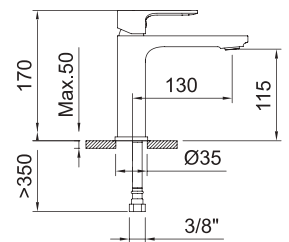

СМЕСИТЕЛЬ ДЛЯ УМЫВАЛЬНИКА 115

Смеситель, аэратор, гибкие подводки 3/8" > 350 мм