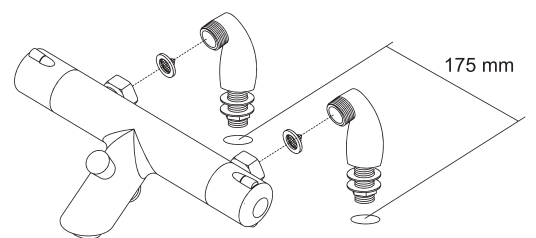

АРТ.	€	☐
96292	55,00	20