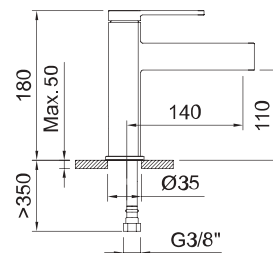

СМЕСИТЕЛЬ ДЛЯ УМЫВАЛЬНИКА 110

Смеситель, аэратор, гибкие подводки 3/8" > 350 мм