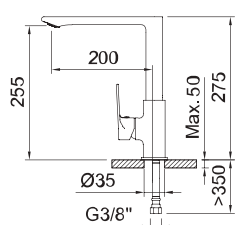

Смеситель с аэратором, поворотный излив, гибкие подводки 3/8" >350 мм

Арт.	€	Код
60113	219,00	8

98774 95243 97688

98773 98772 99656