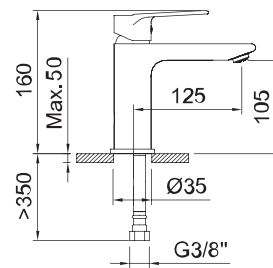

60100
AGORA xtreme

СМЕСИТЕЛЬ ВЫСОКИЙ ДЛЯ УМЫВАЛЬНИКА 240

Смеситель, аэратор, гибкие подводки 3/8" > 350 мм

Арт.	Water Label	ACS	€	Класс
60103	5 л/мин	ACS	204,00	8

СМЕСИТЕЛЬ ДЛЯ УМЫВАЛЬНИКА 105

Смеситель, аэратор, гибкие подводки 3/8" > 350 мм