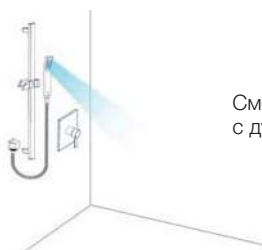

АРТ.		€	📦
62226		212,00	6
98703	iclever basin	181,00	6

iClever системы скрытого монтажа для ванны и душа

iClever 2 – АРТ. 98711 – 1 выход воды

Смеситель скрытого монтажа с верхним душем

Смеситель скрытого монтажа с душевым гарнитуром