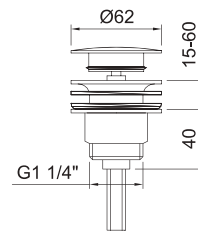

ДОННЫЙ КЛАПАН СИСТЕМА QUICK-CLAC

LEO

Универсальный.
Металл. 1 1/4"

АРТ.	€	📄
61978	27,00	50