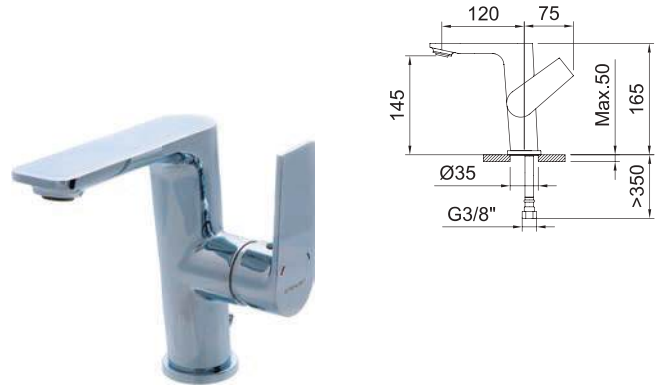

СМЕСИТЕЛЬ ДЛЯ УМЫВАЛЬНИКА 145

Смеситель, аэратор, гибкие подводки 3/8" > 350 мм