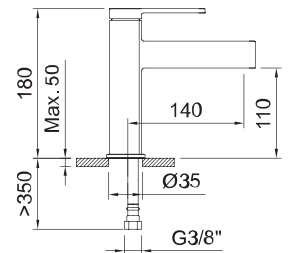

Смеситель, аэратор, гибкие подводки 3/8" > 350 мм

Арт.	Water Label	7 л/мин	ACS	€	Код
61947	Unified Water Label	7 л/мин	ACS	275,00	6

БРАШИРОВАННОЕ
ЗОЛОТО

61990 61994 98492

СМЕСИТЕЛЬ ДЛЯ УМЫВАЛЬНИКА 110

Смеситель, аэратор, гибкие подводки 3/8" > 350 мм