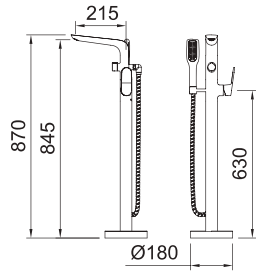

СМЕСИТЕЛЬ НАПОЛЬНЫЙ ДЛЯ ВАННЫ И ДУША