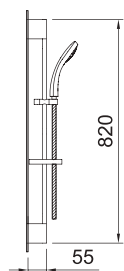

В комплекте:

Арт. 61143

Арт. 61147

Душевой гарнитур Mar ø19x700 мм

Арт.	€	К
61149   	140,00	12

Душевые гарнитуры

ДУШЕВОЙ ГАРНИТУР

SYVARI