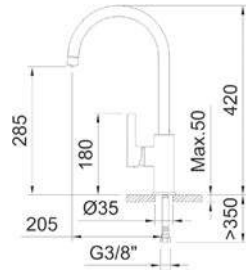

СМЕСИТЕЛЬ ДЛЯ КУХНИ С ВЫХОДОМ ДЛЯ ПИТЬЕВОЙ ВОДЫ

Один регулятор для питьевой и проточной воды

В комплекте:

Адаптер для трубы PE 1/4" - 1/2" M

Смеситель комбинированный на 2 потока, поворотный излив, гибкие подводки 3/8" >350 мм

Арт.	€	К
61101	183,00	4

61728 98772 60733 99737 97688