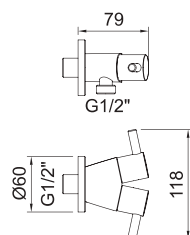

ГИГИЕНИЧЕСКИЙ ДУШ OASIS