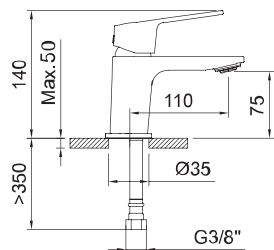

СМЕСИТЕЛЬ ДЛЯ УМЫВАЛЬНИКА 75

Смеситель, поворотный аэратор, гибкие подводки 3/8" >350 мм

Арт.	€	Кол-во
61403 E00CH3A3U3	118,00	12
NEW 61404 E00CH3A3U3	136,00	12