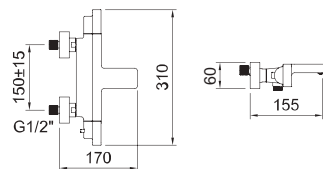

СМЕСИТЕЛЬ ТЕРМОСТАТИЧЕСКИЙ ДЛЯ ВАННЫ И ДУША

Встроенный дивертер
Термостатический смеситель для ванны и душа