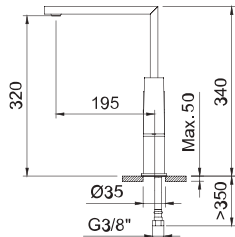

СМЕСИТЕЛЬ ДЛЯ КУХНИ