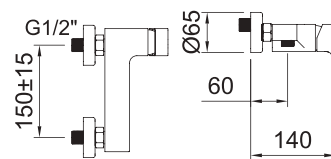

СМЕСИТЕЛЬ ДЛЯ ДУША

Смеситель для душа