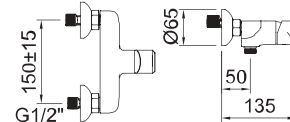

СМЕСИТЕЛЬ ДЛЯ ДУША

Смеситель для душа

В комплекте:

Арт. 97142

Арт. 60311

Арт. 60628

Арт.	€	Кол-во
60111	172,00	8
60112	145,00	8

99227 95242