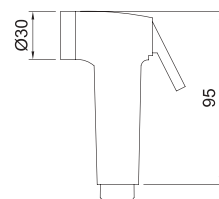

ГИГИЕНИЧЕСКИЙ НАБОР TOUVKAL

NEW