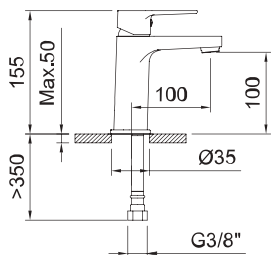

СМЕСИТЕЛЬ ДЛЯ УМЫВАЛЬНИКА 100

Смеситель, аэратор, гибкие подводки 3/8" >350 мм

Арт.	€	Кл.
62131	78,00	12