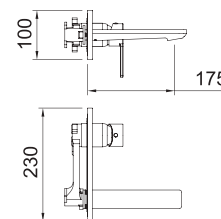

СМЕСИТЕЛЬ ДЛЯ УМЫВАЛЬНИКА СКРЫТОГО МОНТАЖА

Дополнительно необходим iclever basin 98703

Арт.	€	Кол-во
62225 5 л/мин	212,00	6
98703 iclever basin	181,00	6

СИСТЕМА COLD OPEN

Экономия воды и энергии

СНИЖЕНИЕ РАСХОДА ВОДЫ