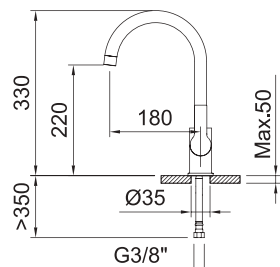

Арт.	€	Класс
62135	76,00	6

СМЕСИТЕЛЬ ДЛЯ КУХНИ

NEW

GO!2

ЛИТОЙ ИЗЛИВ

Смеситель с аэратором, поворотный излив, гибкие подводки 3/8" > 350 мм

Арт.	€	Класс
62145	79,00	12

Styles Pro