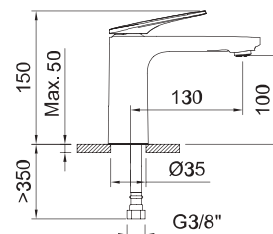

СМЕСИТЕЛЬ ВЫСОКИЙ ДЛЯ УМЫВАЛЬНИКА 230

Смеситель, аэратор, гибкие подводки 3/8" > 350 мм

Арт.	Water Label	ACS	€	Кол-во
61952	5 л/мин	ACS	275,00	6

61992
61994
98791

СМЕСИТЕЛЬ ДЛЯ УМЫВАЛЬНИКА 100

Смеситель, аэратор, гибкие подводки 3/8" > 350 мм