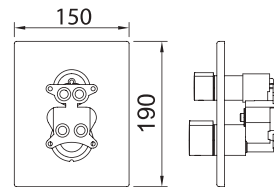

СМЕСИТЕЛЬ ТЕРМОСТАТИЧЕСКИЙ ДЛЯ ВАННЫ И ДУША СКРЫТОГО МОНТАЖА. 2 ВЫХОДА

UP! urban

КЕРАМИЧЕСКИЙ ДИВЕРТЕР