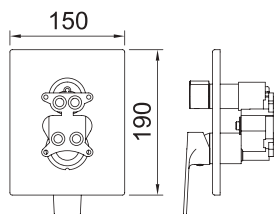

**СМЕСИТЕЛЬ ДЛЯ ВАННЫ И ДУША
СКРЫТОГО МОНТАЖА. 3-4 ВЫХОДА**

AGORA xtreme