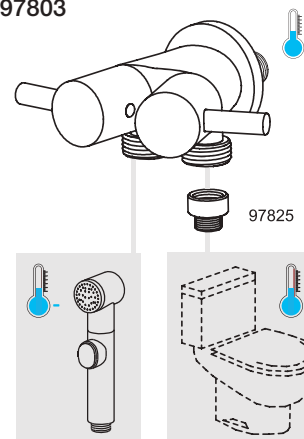

ГИГИЕНИЧЕСКИЙ ДУШ CAMEL

Арт. 97802

Встраиваемый вентиль для гигиенического душа с выходом для сливного бачка (один вход для подключения воды)

АРТ.	€	К
97802	107,00	6

97823

В комплекте:

1/2" F-3/8" M
Арт. 97825

Арт. 98988

ГИГИЕНИЧЕСКИЙ ДУШ OASIS

Арт. 97803

Встраиваемый вентиль для гигиенического душа с выходом для сливного бачка (один вход для подключения воды)

АРТ.	€	К
97803	107,00	6

97823

В комплекте:

1/2" F-3/8" M
Арт. 97825

Арт. 98988

ГИГИЕНИЧЕСКИЙ ДУШ SAHARA

Арт. 98442

Встраиваемый вентиль для гигиенического душа (один вход для подключения воды)

АРТ.	€	К
98442	85,00	20