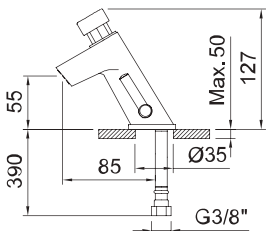

ПОРЦИОННЫЙ СМЕСИТЕЛЬ

Порционный смеситель с антивандальным аэратором, картридж M28 14 секунд

АРТ.	€	К
61729	163,00	24

cosedal

NEOPERL

60737 60149