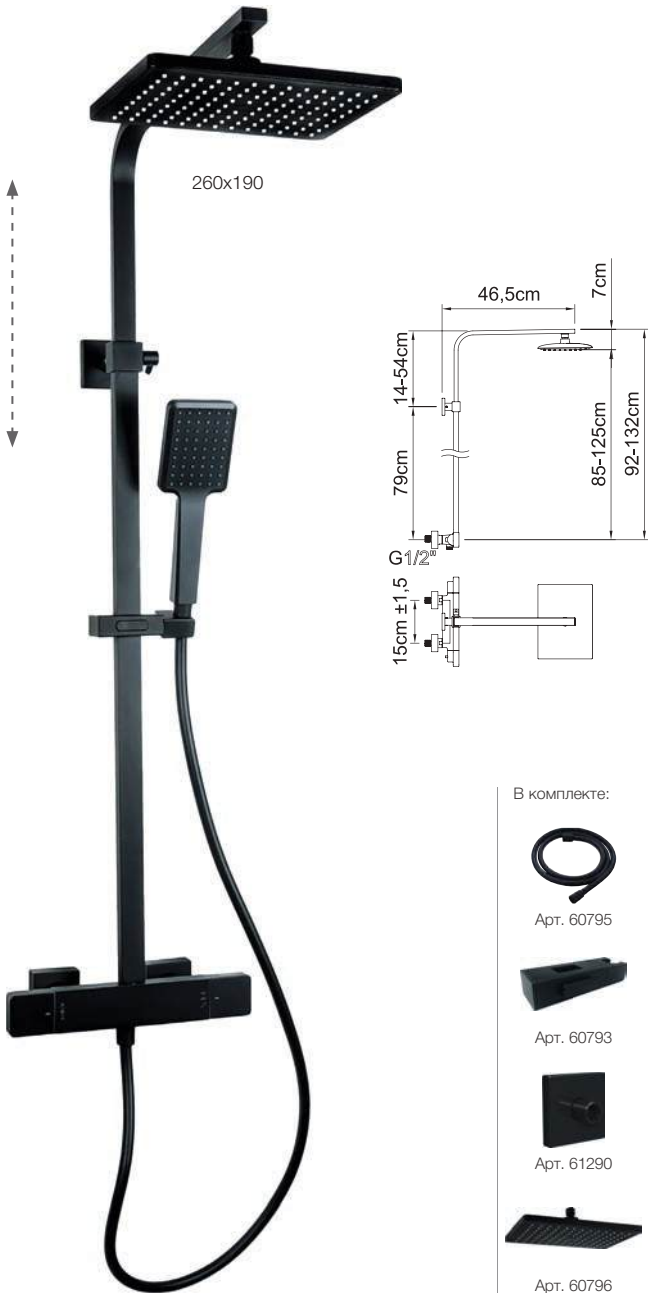

NINE *xtreme*

В комплекте:

-  Арт. 60795
-  Арт. 60793
-  Арт. 61290
-  Арт. 60796
-  Арт. 60797

Встроенный дивертер

АРТ.	€	Кол-во
60791 BELGIUM BELG 23/060/27.8	811,00	4

60135
NINE xtreme

60791
NINE xtreme