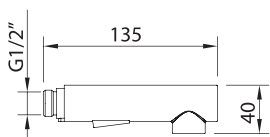

СЪЕМНАЯ РУЧНАЯ ЛЕЙКА

Для: 98689 – 61345.
ABS

Арт.	€	Кол-во
99174	37,00	25

2P

60710