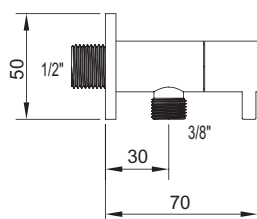

DESIGN

1/2" x 3/8"

АРТ.	€	☐
40170	12,00	100
40171	12,50	100

1/2" x 1/2"

УГЛОВОЙ ВЕНТИЛЬ

DESIGN

1/2" x 3/8"

1/2" x 1/2"