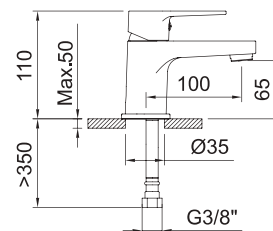

Арт.	€	Кл.
62142	67,00	12

СМЕСИТЕЛЬ ДЛЯ УМЫВАЛЬНИКА 100

Смеситель, аэратор, гибкие подводки 3/8" >350 мм

Арт.	€	Код
62141	79,00	12

ЧЕРНЫЙ МАТОВЫЙ

СМЕСИТЕЛЬ ДЛЯ УМЫВАЛЬНИКА 65

Смеситель, аэратор, гибкие подводки 3/8" >350 мм