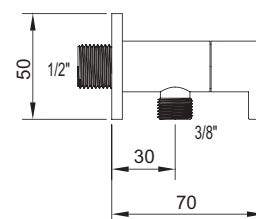

DESIGN

1/2" x 3/8"

АРТ.	€	☐
40170	12,00	100
40171	12,50	100

1/2" x 1/2"

УГЛОВОЙ ВЕНТИЛЬ

DESIGN

1/2" x 3/8"

1/2" x 1/2"