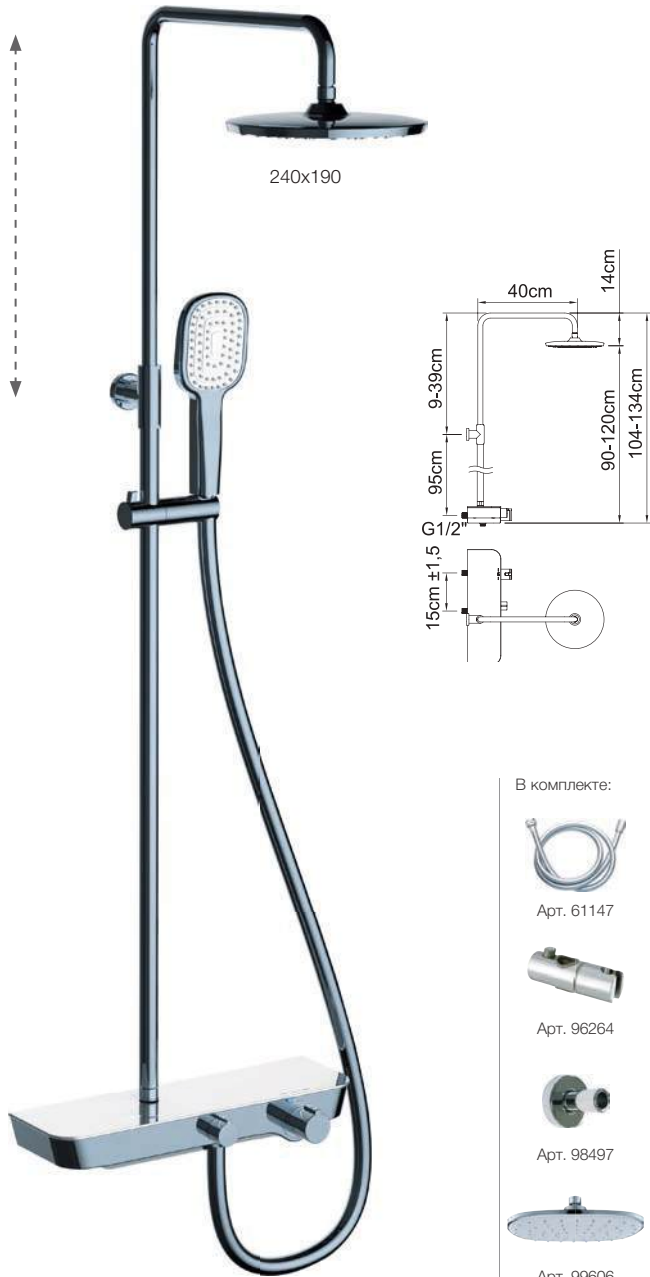

Душевые системы с термостатом, регулируемые

ДУШЕВАЯ СИСТЕМА ТЕРМОСТАТИЧЕСКАЯ, РЕГУЛИРУЕМАЯ

NINE *elegance*

В комплекте: