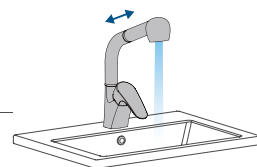

Styles Pro

Однорычажные смесители с выдвижным изливом