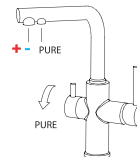

WATER QUALITY OSMOSIS

Смеситель с двумя выходами: для проточной и фильтрованной воды.