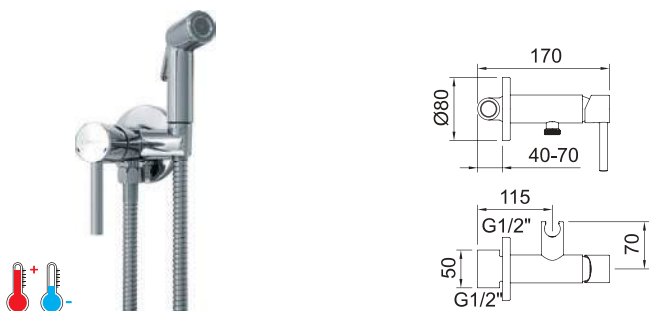

Гигиенический душ

ГИГИЕНИЧЕСКИЙ ДУШ TOUVKAL

Смеситель встраиваемый для гигиенического душа