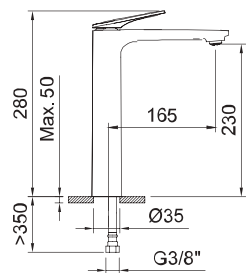

СМЕСИТЕЛЬ ВЫСОКИЙ ДЛЯ УМЫВАЛЬНИКА 230

Смеситель, аэратор, гибкие подводки 3/8" > 350 мм

Арт.	Water Label	ACS	€	Кол-во
61952	5 л/мин	ACS	275,00	6

61992
61994
98791

СМЕСИТЕЛЬ ДЛЯ УМЫВАЛЬНИКА 100

Смеситель, аэратор, гибкие подводки 3/8" > 350 мм