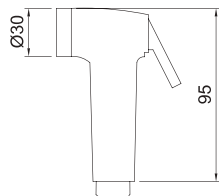

Гигиенический душ

ГИГИЕНИЧЕСКИЙ НАБОР TOUVKAL