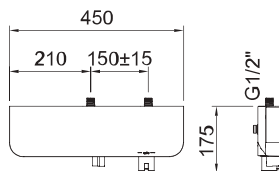

СМЕСИТЕЛЬ ТЕРМОСТАТИЧЕСКИЙ ДЛЯ ДУША

NINE elegance