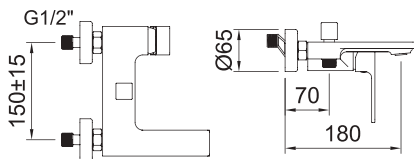

СМЕСИТЕЛЬ ДЛЯ ВАННЫ И ДУША

Смеситель, азэратор, автоматический дивертер