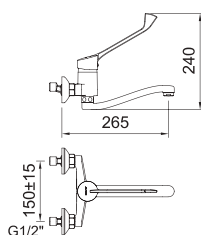

СМЕСИТЕЛЬ НАСТЕННЫЙ МЕДИЦИНСКИЙ ЛОКТЕВОЙ

S12 *urban*