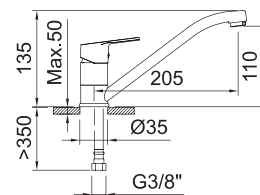

СМЕСИТЕЛЬ ДЛЯ КУХНИ

Смеситель с аэратором, поворотный излив, гибкие подводки 3/8" >350 мм

Арт.	€	Кол-во
61545	66,00	12