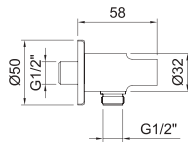

АРТ.	€	📦
61113	51,00	50

ВОДРОЗЕТКА

CAIMAN urban

Водорозетка с держателем

АРТ.	€	📦
98236	37,00	50

ВОДРОЗЕТКА

ROUND

Водорозетка с держателем