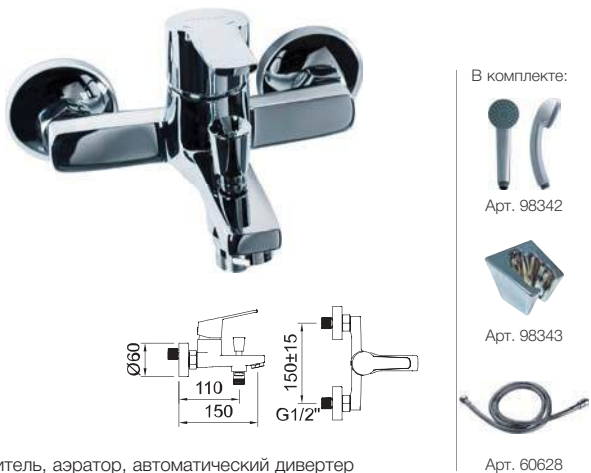

СМЕСИТЕЛЬ ДЛЯ ВАННЫ И ДУША