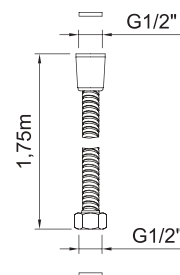

ШЛАНГ ДЛЯ ДУША

SILVER HOSE MAR

Шланг для душа 1,75 м

АРТ.	€	📦
61147	26,00	10