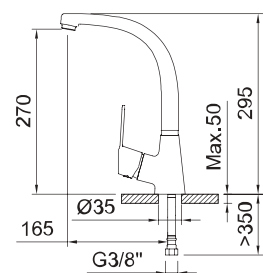

СМЕСИТЕЛЬ ДЛЯ КУХНИ

PANAM EVO **xtreme**

Смеситель с аэратором, поворотный излив, гибкие подводки 3/8" > 350 мм

АПТ.	€	К
60533	133,00	12

99817 60686 61303 95255