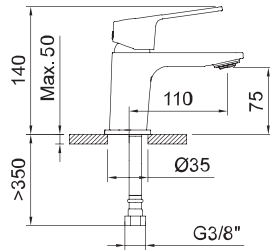

стр. 225

Арт. 90703

стр. 227

СМЕСИТЕЛЬ ДЛЯ УМЫВАЛЬНИКА 75

Смеситель, аэратор, гибкие подводки 3/8" >350 мм

Арт.	Сертификаты	€	Кол-во
61369	NF E00CH3A3U3 ACS	118,00	12
NEW 61370	NF E00CH3A3U3 ACS QUICK-CLAC	136,00	12