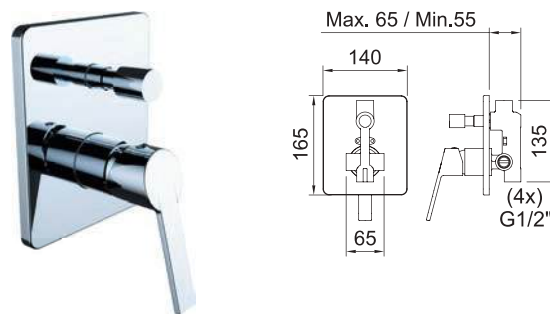

APT.	€	📄
61126	112,00	8

1P

96205

СМЕСИТЕЛЬ ДЛЯ ВАННЫ И ДУША СКРЫТОГО МОНТАЖА. 2 ВЫХОДА

Смеситель скрытого монтажа с внутренней частью 1/2"

APT.	€	📄
61127	154,00	8

2P

96205 60920