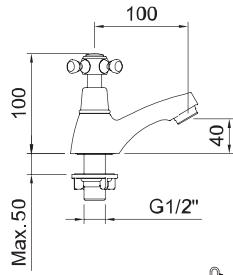

Арт.	€	Кол-во
98429	250,00	8

60686 94600

СМЕСИТЕЛЬ ДЛЯ УМЫВАЛЬНИКА НА 3 ОТВЕРСТИЯ

Смеситель на 3 отверстия с аэратором, гибкие подводки 300 мм

Арт.	€	Кол-во
98426	287,00	8
98428	308,00	8

60686 96208 94600

КРАН ХОЛОДНОЙ ВОДЫ