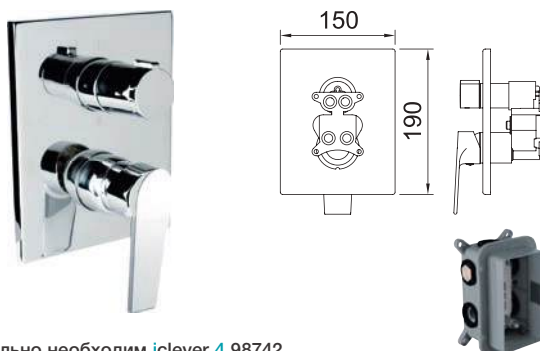

Арт.	€	Код
61228	182,00	6
98711 iclever 2	111,00	6

2P

61292 61294 96199 95242

СМЕСИТЕЛЬ ДЛЯ ВАННЫ И ДУША СКРЫТОГО МОНТАЖА. 3-4 ВЫХОДА

Дополнительно необходим iclever 4 98742

Арт.	€	Код
60748	268,00	6
98742 iclever 4	166,00	6