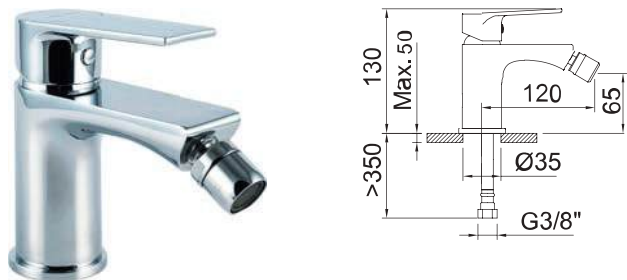

СМЕСИТЕЛЬ ДЛЯ БИДЕ

Смеситель, поворотный аэратор, гибкие подводки 3/8" >350 мм

Арт.	€	Кл.
60106	132,00	8