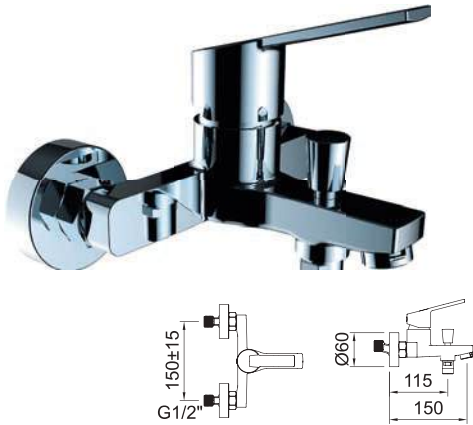

СМЕСИТЕЛЬ ДЛЯ ВАННЫ И ДУША

В комплекте:

Арт. 99129

Арт. 60311

Арт. 99128

Смеситель, аэратор, автоматический дивертер

APT.		€	
99830C	E3/1C1A1U3 BELG 23/058/27.1	126,00	8
99829C	E3/1C1A1U3 BELG 23/058/27.1	153,00	8

APT.		€	
60904C	E3/1C2A1U3 BELG 23/058/27.1	130,00	8