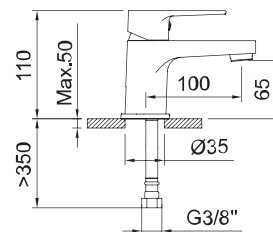

Арт.	€	Код
62168	294,00	4

СМЕСИТЕЛЬ ДЛЯ УМЫВАЛЬНИКА 100

Смеситель, аэратор, гибкие подводки 3/8" >350 мм

Арт.	€	Кл.
62131	78,00	12

СМЕСИТЕЛЬ ДЛЯ УМЫВАЛЬНИКА 65

Смеситель, аэратор, гибкие подводки 3/8" >350 мм