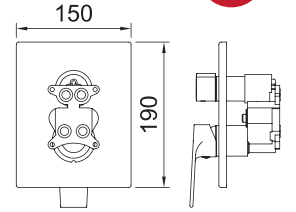

**СМЕСИТЕЛЬ ДЛЯ ДУША СКРЫТОГО МОНТАЖА
1 ВЫХОД**

Дополнительно необходим iclever 2 98711

АРТ.		€	📦
61414		158,00	6
98711	iclever 2	111,00	6

СМЕСИТЕЛЬ ДЛЯ ВАННЫ И ДУША СКРЫТОГО МОНТАЖА. 2 ВЫХОДА

NEW

Дополнительно необходим iclever 2 98711