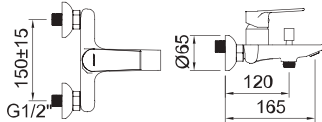

СМЕСИТЕЛЬ ДЛЯ ВАННЫ И ДУША

Смеситель, аэратор, автоматический дивертер

В комплекте:

Арт. 97142

Арт. 60311

Арт. 60628

Арт.	€	Кол-во
60109	216,00	8
60110	189,00	8

97371 98775 95242 60114