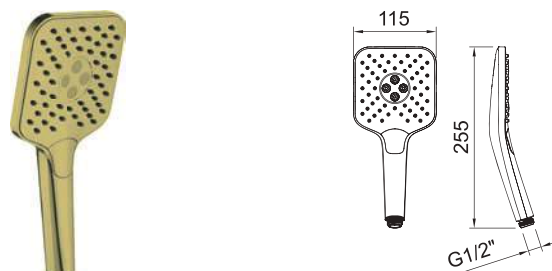

VELVET

Душевая лейка Velvet 115x115 мм

АРТ.	€	📦
61968	74,00	25

ДУШЕВАЯ ЛЕЙКА

VELVET

Душевая лейка Velvet 115x115 мм

АРТ.	€	📦
61969	74,00	25

ДУШЕВАЯ ЛЕЙКА