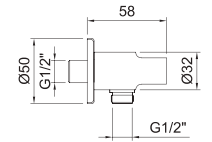

ВОДРОЗЕТКА

CAIMAN urban

Водорозетка с держателем

АРТ.	€	📦
98236	37,00	50