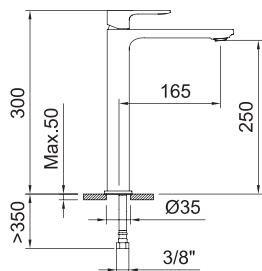

Система монтажа на тонкие поверхности

Керамический диск

EASY FIX

Легкая установка смесителя

Safety block

Двойная система защиты в термостатах

СМЕСИТЕЛЬ ВЫСОКИЙ ДЛЯ УМЫВАЛЬНИКА 250

Смеситель, аэратор, гибкие подводки 3/8" > 350 мм