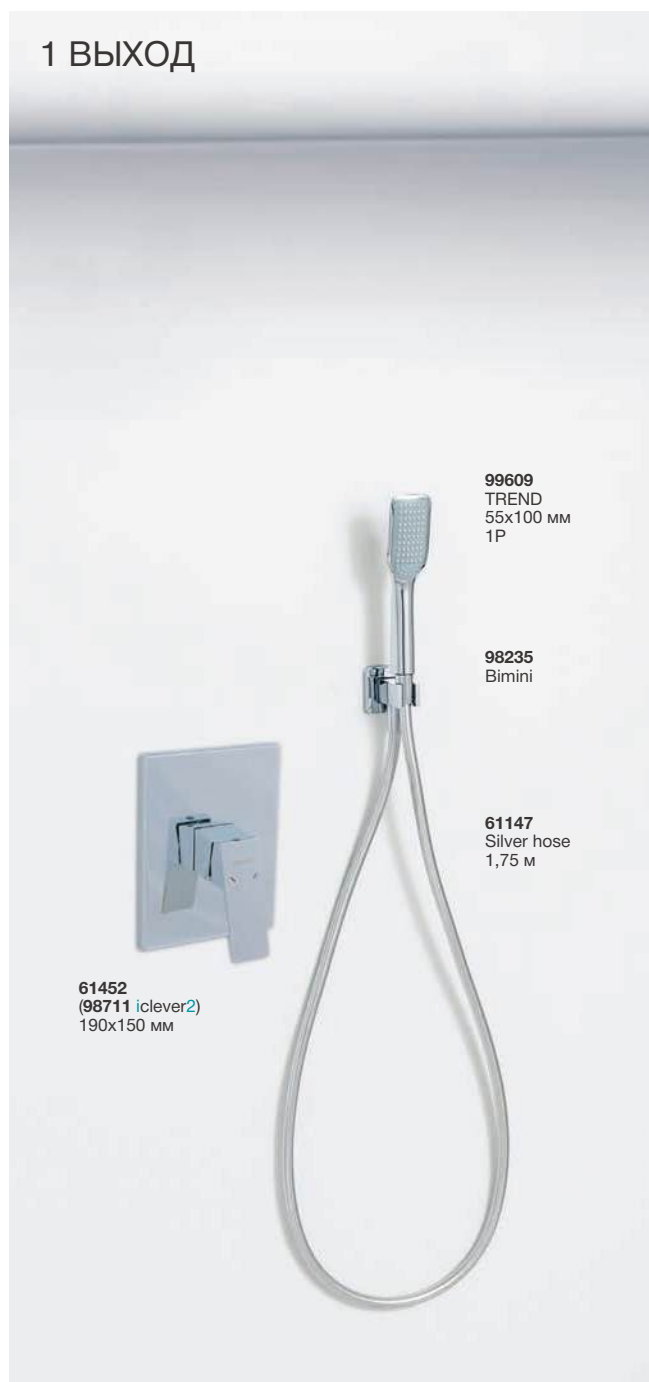

Примеры конфигураций

Арт.	€	Кл.
61452	202,00	6
98711	111,00	6
99609	19,00	25
98235	37,00	30
61147	26,00	1
	395,00	

Арт.	€	Кл.
61452	202,00	6
98711	111,00	6
98000	99,00	1
99693	115,00	8
	527,00