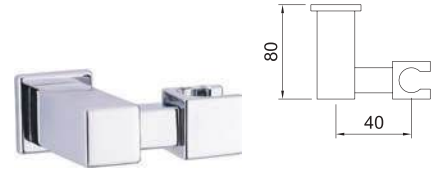

ДЕРЖАТЕЛЬ для ДУШЕВОЙ ЛЕЙКИ

SAONA

Хромированный ABS

Арт.	€	Кл.
96413	11,00	32