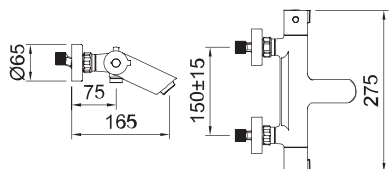

СМЕСИТЕЛЬ ТЕРМОСТАТИЧЕСКИЙ ДЛЯ ВАННЫ И ДУША

UP! urban

В комплекте:

Арт. 61876

Арт. 61056

Арт. 60795

Встроенный дивертер
Термостатический смеситель для ванны и душа

Арт.	€	Кл.
61896	328,00	6
61897	297,00	8