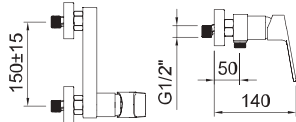

СМЕСИТЕЛЬ ДЛЯ БИДЕ

Смеситель, аэратор, гибкие подводки 3/8" >350 мм

Арт.	Сертификаты	€	Кол-во
61376	ACS	118,00	12

СМЕСИТЕЛЬ ДЛЯ ДУША

Смеситель для душа

В комплекте:

Арт.	Сертификаты	€	Кол-во
61389	BELGAQUA BELG 23/058/27.1 ACS	181,00	8
61390	NF E00CH2A3U3 BELGAQUA BELG 23/058/27.1 ACS	154,00	8