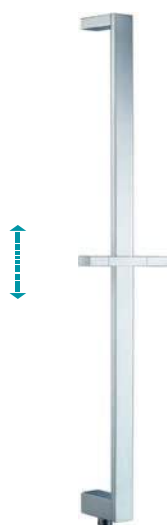

В комплекте:

Душевой гарнитур SYVARI $\varnothing 20 \times 820$ мм

АРТ.	€	К
98891  	94,00	12

Душевые штанги

ДУШЕВАЯ ШТАНГА С ВСТРОЕННЫМ ШЛАНГОВЫМ СОЕДИНЕНИЕМ

TREND

ШЛАНГОВОЕ СОЕДИНЕНИЕ

В комплекте: