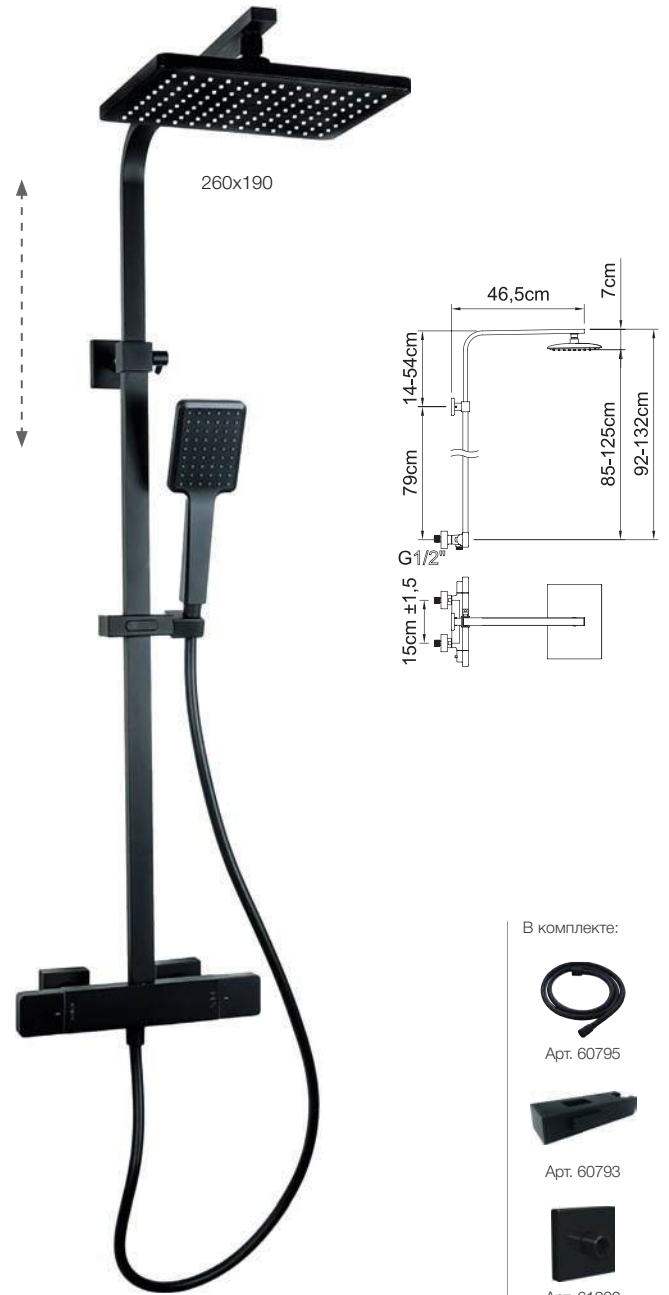

В комплекте:

Встроенный дивертер

АРТ.	€	📄
60791 BELGADA BELG 23/060/27.8	811,00	4

Варианты исполнения под любые потребности

Модернизируйте свою ванную комнату.
Функциональность и технологии с iClever Plus