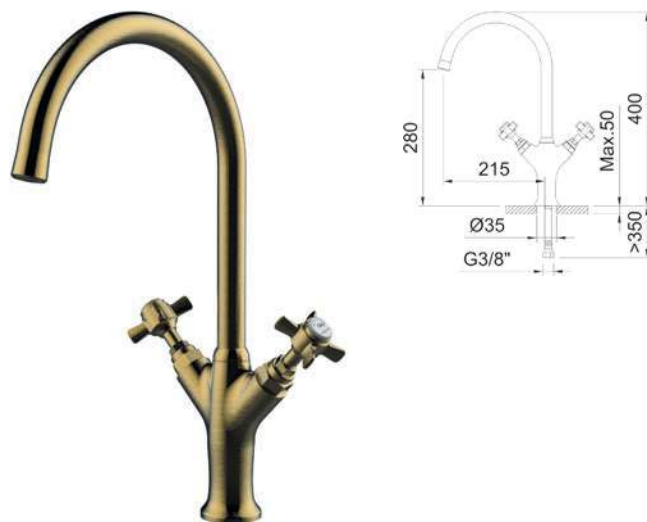

СМЕСИТЕЛЬ ДЛЯ КУХНИ

ALPINA CLASSIC