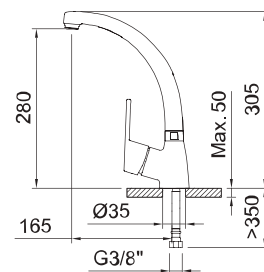

АПТ.	€	К
60910C E0C3A2U3	144,00	8

99543 60686 97688 61489 61497

СМЕСИТЕЛЬ ДЛЯ КУХНИ

SMART

NEW

Смеситель с аэратором, поворотный излив, гибкие подводки 3/8" > 350 мм

АПТ.	€	К
99833C E1C1A2U3	118,00	8

99817 60686 97688 61489 95223