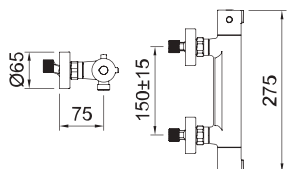

Термостатический смеситель для душа

Термостаты

СМЕСИТЕЛЬ ТЕРМОСТАТИЧЕСКИЙ ДЛЯ ДУША

UP! urban