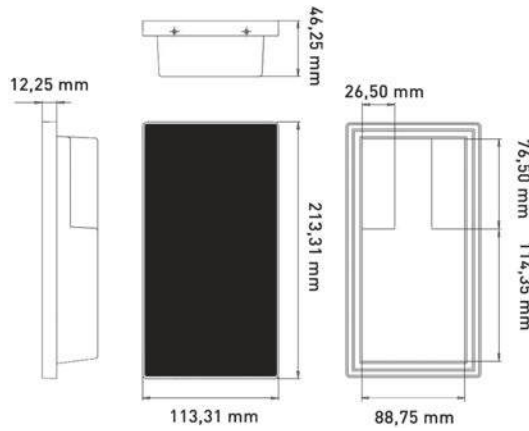

ТЕРМОСТАТИЧЕСКИЙ СМЕСИТЕЛЬ С СЕНСОРНОЙ ПАНЕЛЬЮ УПРАВЛЕНИЯ

POWERED BY
cosedal
THE FAUCET'S HEART

MADE IN SPAIN

CE Блок управления в комплекте

Арт.	€	Код
61518	1505,00	1

ЧЕРНЫЙ МАТОВЫЙ

2P

Увеличение потока

Вкл. / Выкл.

Увеличение температуры

Уменьшение потока

Верхний душ (выход 1)