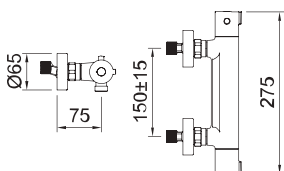

Термостатический смеситель для душа

СМЕСИТЕЛЬ ТЕРМОСТАТИЧЕСКИЙ ДЛЯ ДУША