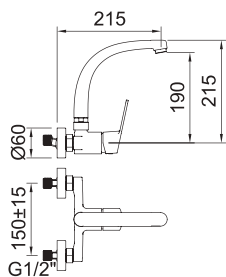

СМЕСИТЕЛЬ НАСТЕННЫЙ ДЛЯ КУХНИ

PANAM EVO **xtreme**

Настенный смеситель, аэратор, поворотный излив

Арт.	€	Кол-во
60534	146,00	12

99817 60686 61302 95255