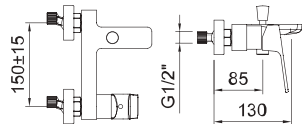

СМЕСИТЕЛЬ ДЛЯ ВАННЫ И ДУША

Смеситель, аэратор, автоматический дивертер

В комплекте:

Арт. 61876

Арт. 61056

Арт. 60795

Арт.	€	Кл.
61894	316,00	8

61053 99226 98775 62231 61898