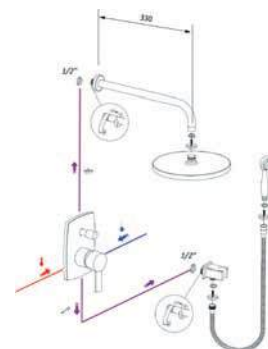

КОМПЛЕКТ СКРЫТОГО МОНТАЖА. 2 ВЫХОДА

PANAM EVO **xtreme**

В комплекте:

Арт. 98711

Арт. 99690

Арт. 96153

Арт. 99615

Арт. 98236

Арт. 60628

Арт.	€	Кол-во
60695	473,00	4