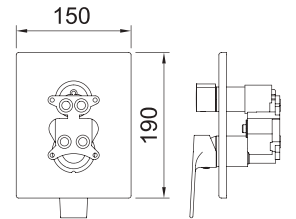

СМЕСИТЕЛЬ ДЛЯ ВАННЫ И ДУША СКРЫТОГО МОНТАЖА. 2 ВЫХОДА

Дополнительно необходим iclever 2 98711

Арт.	€	Кл.
61453	242,00	6
98711	111,00	6

61292 99226 61464