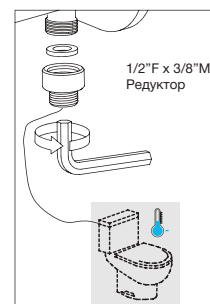

Гигиенический душ TOUAREG
Арт. 97801