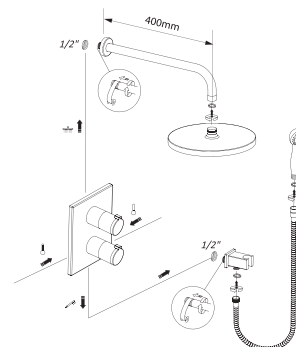

КОМПЛЕКТ СКРЫТОГО МОНТАЖА С ТЕРМОСТАТОМ.
2 ВЫХОДА

∅ 250

В комплекте:

- Арт. 98711
- Арт. 61108
- Арт. 61047
- Арт. 61114
- Арт. 61044
- Арт. 61113
- Арт. 60795

Комплект скрытого монтажа для душа с термостатом

Арт.	€	Кол-во
61866	645,00	1