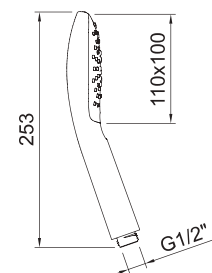

Душевая лейка Up! Urban ø110 мм

Арт.	€	Код
61044	27,00	25

ДУШЕВАЯ ЛЕЙКА

MAR

Душевая лейка Mar ø90 мм

Арт.	€	Код
61143	39,00	16

ДУШЕВАЯ ЛЕЙКА

ALP