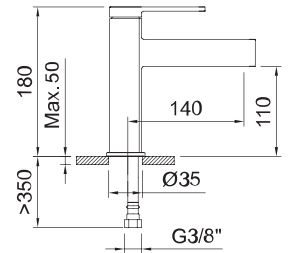

СМЕСИТЕЛЬ ДЛЯ УМЫВАЛЬНИКА 110