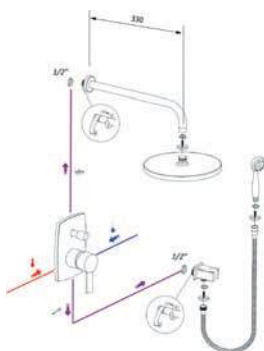

Арт. 98998

Арт. 97396

АРТ.	€	📦
61026	287,00	1

61052 61039

КОМПЛЕКТ СКРЫТОГО МОНТАЖА. 2 ВЫХОДА

ø 250

В комплекте:

-  Арт. 98711
-  Арт. 99690
-  Арт. 96153
-  Арт. 99615
-  Арт. 98236
-  Арт. 60628