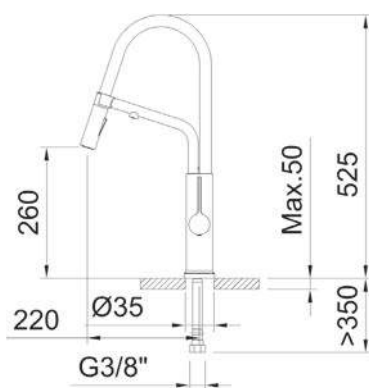

СМЕСИТЕЛЬ ДЛЯ КУХНИ С ВЫХОДОМ ДЛЯ ПИТЬЕВОЙ ВОДЫ

CHEF BLACK

Один регулятор для питьевой и проточной воды

Смеситель комбинированный на 2 потока, поворотный излив, гибкие подводки 3/8" >350 мм

АРТ.	€	К
61834	306,00	4

В комплекте:

1/2"

Адаптер для трубы РЕ 1/4" - 1/2"М