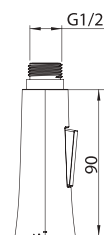

СЪЕМНАЯ РУЧНАЯ ЛЕЙКА

Для: 99733 – 99735.
ABS

Арт.	€	Кол-во
60314	37,00	50
99657	37,00	25

2P

60710