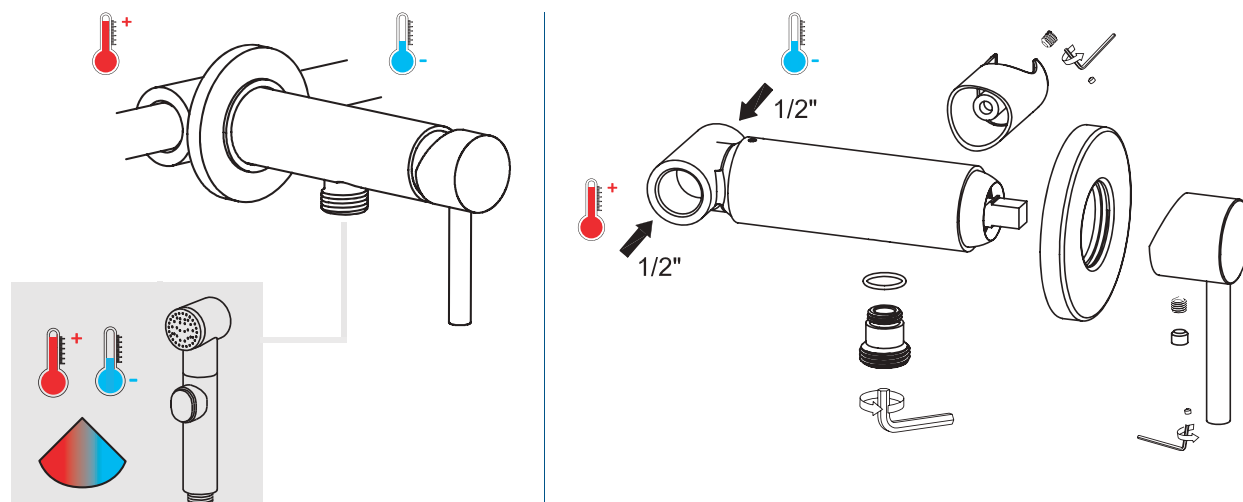

Арт.	€	Код
61974	204,00	12

97824 62011 62013

ГИГИЕНИЧЕСКИЙ ДУШ TOUVKAL

Смеситель встраиваемый для гигиенического душа

Арт.	€	Код
61975	204,00	12

97824 62012 62014

Арт. 61117-61118-61974-61975

ГИГИЕНИЧЕСКИЙ ДУШ CAMEL