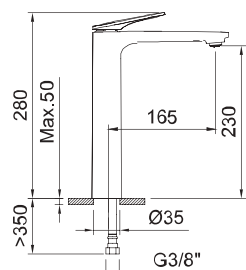

СМЕСИТЕЛЬ ВЫСОКИЙ ДЛЯ УМЫВАЛЬНИКА 230