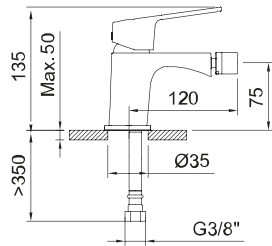

СМЕСИТЕЛЬ ДЛЯ БИДЕ

Смеситель, поворотный аэратор, гибкие подводки 3/8" >350 мм