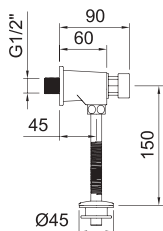

Смесители

нажимные порционные

СМЫВНОЙ КРАН ДЛЯ ПИССУАРА

Смывной кран для писсуара 1/2", картридж M28, 7 секунд

Арт.	€	Код
60736	96,00	24

60738