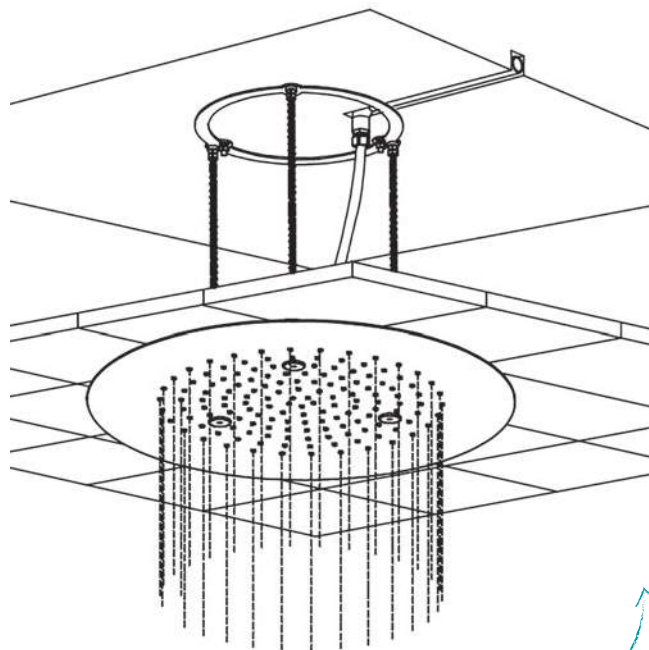

Верхние души

Для установки потребуется монтаж подвесного потолка с глубиной не более 30 см от перекрытия (для большей глубины обратитесь к производителю).

Видео по использованию

Видео по монтажу