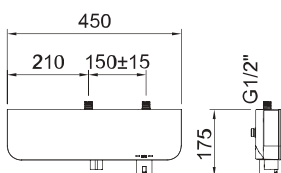

СМЕСИТЕЛЬ ТЕРМОСТАТИЧЕСКИЙ ДЛЯ ДУША

NINE *elegance*

Термостатический смеситель для душа

В комплекте:

Арт. 99611

Арт. 60311

Арт. 61147