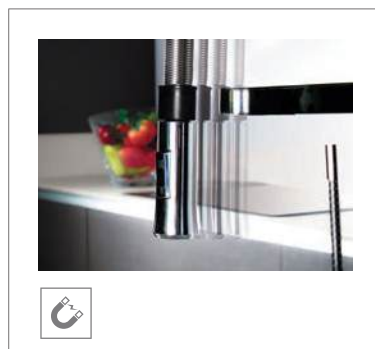

Один регулятор для питьевой и проточной воды

Смеситель комбинированный на 2 потока, поворотный излив, гибкие подводки 3/8" >350 мм

АРТ.	€	К
61100	297,00	4

В комплекте:

1/2"
Адаптер для трубы РЕ 1/4" - 1/2"М