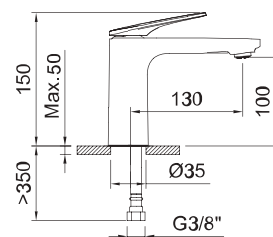

стр. 184

Арт. 61974

стр. 184

Арт. 61975

СМЕСИТЕЛЬ ВЫСОКИЙ ДЛЯ УМЫВАЛЬНИКА 230

СМЕСИТЕЛЬ ДЛЯ УМЫВАЛЬНИКА 100

Смеситель, аэратор, гибкие подводки 3/8" > 350 мм

Смеситель, аэратор, гибкие подводки 3/8" > 350 мм