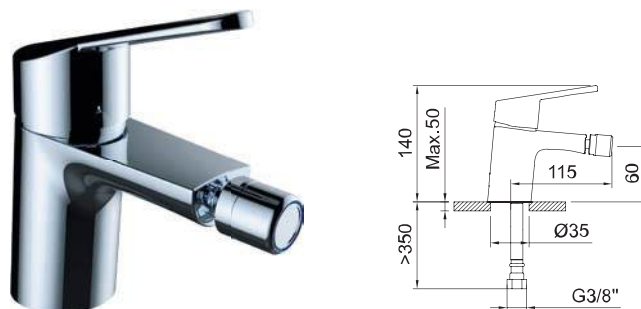

СМЕСИТЕЛЬ ДЛЯ БИДЕ

Смеситель, поворотный аэратор, гибкие подводки 3/8" >350 мм

Арт.	€	Кол-во
61732 ACS	124,00	12
61733 ACS METALLIC	145,00	12

STYLES
PRO/BASIC

**ECONATURE +
COLD OPEN**

Система позволяет начать использование смесителя с открытия холодной воды из центрального положения ручки:

- Сокращает расход горячей воды
- Присутствие в смесителе обеих систем обеспечивает:
  - 25% экономии потребления горячей воды
  - 10% экономия энергопотребления жилого помещения