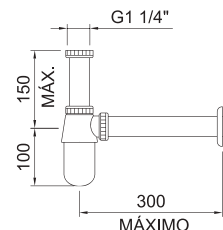

СИФОН ДЛЯ РАКОВИНЫ

urban

Сифон 1 1/4" для раковин, горизонтальная труба 300 мм, вертикальная труба 150 мм, труба ø32 мм

АРТ.	€	📦
90755	32,00	20