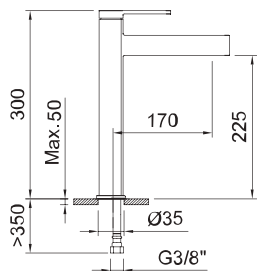

Арт. 61977

стр. 233

Арт. 61974

стр. 184

Арт. 61975

стр. 184

СМЕСИТЕЛЬ ВЫСОКИЙ ДЛЯ УМЫВАЛЬНИКА 225

Смеситель, аэратор, гибкие подводки 3/8" > 350 мм