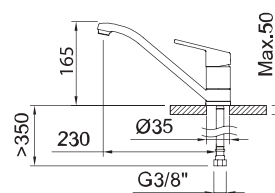

СМЕСИТЕЛЬ ДЛЯ ВАННЫ И ДУША

В комплекте:

Арт. 99129

Арт. 60311

Арт. 99128

Смеситель, аэратор, автоматический дивертер

Арт.	€	Класс
99121C E3/1C1A1U3	242,00	8
BELG 23/058/27.1		
98282C E3/1C1A1U3	211,00	8
BELG 23/058/27.1		

Арт.	€	Класс
60551C E3/1C2A1U3	215,00	8
BELG 23/058/27.1		

СМЕСИТЕЛЬ ДЛЯ КУХНИ

Смеситель с аэратором, поворотный излив, гибкие подводки 3/8" > 350 мм

Арт.	€	Класс
60909C E1C1A2U3	140,00	8
99817 60686 97688 61489		
60910C E0C3A2U3	144,00	8

СМЕСИТЕЛЬ ДЛЯ ДУША

В комплекте:

Арт. 99129

Арт. 60311

Арт. 99128

Смеситель для душа

Арт.	€	Класс
99122C E1C1A2U3	183,00	8
BELG 23/058/27.1		
98283C E1C1A2U3	152,00	8
BELG 23/058/27.1		

Арт.	€	Класс
60553C E1C2A2U3	156,00	8
BELG 23/058/27.1		

СМЕСИТЕЛЬ ДЛЯ КУХНИ

Смеситель с аэратором, поворотный излив, гибкие подводки 3/8" > 350 мм

Арт.	€	Класс
99944C E1C1A2U3	111,00	8
99226 60686 97688		
99945C E0C3A2U3	117,00	8