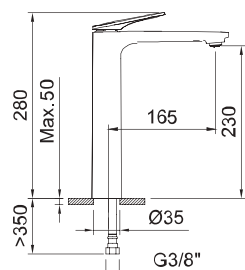

стр. 184

Арт. 61974

стр. 184

Арт. 61975

СМЕСИТЕЛЬ ВЫСОКИЙ ДЛЯ УМЫВАЛЬНИКА 230

СМЕСИТЕЛЬ ДЛЯ УМЫВАЛЬНИКА 100

Смеситель, аэратор, гибкие подводки 3/8" > 350 мм

Смеситель, аэратор, гибкие подводки 3/8" > 350 мм