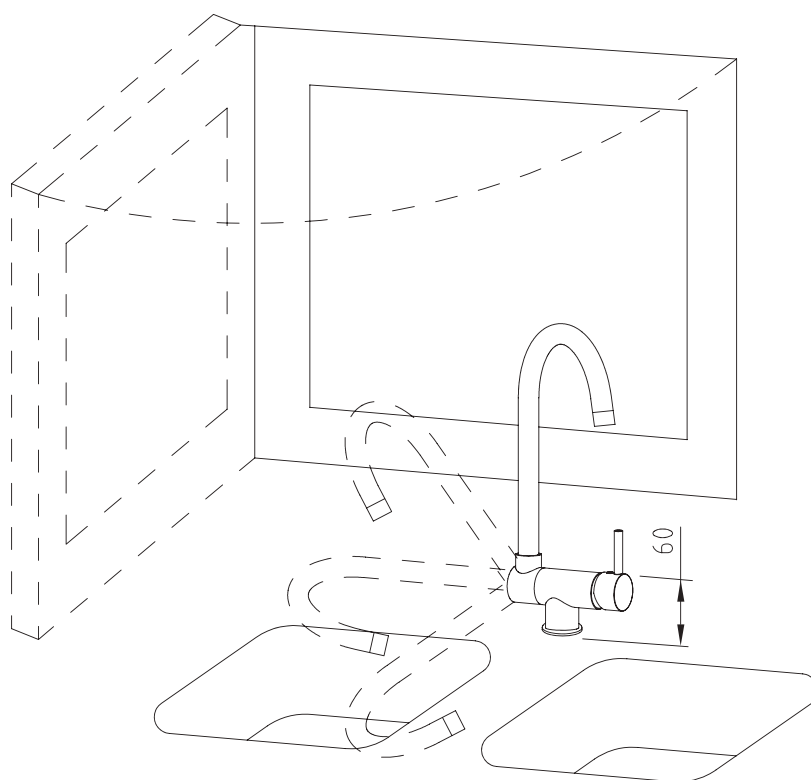

ПРАКТИЧНОЕ РЕШЕНИЕ ДЛЯ МОЕК, РАСПОЛОЖЕННЫХ У ОКНА

С таким смесителем Вы можете беспрепятственно открыть окно.

Смеситель полностью складывается, позволяя открыть окно без каких-либо неудобств.

Вы можете легко вернуть его в исходное положение!