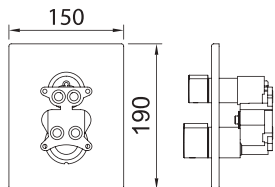

СМЕСИТЕЛЬ ТЕРМОСТАТИЧЕСКИЙ ДЛЯ ВАННЫ И ДУША СКРЫТОГО МОНТАЖА. 2 ВЫХОДА

UP! urban

КЕРАМИЧЕСКИЙ ДИВЕРТЕР