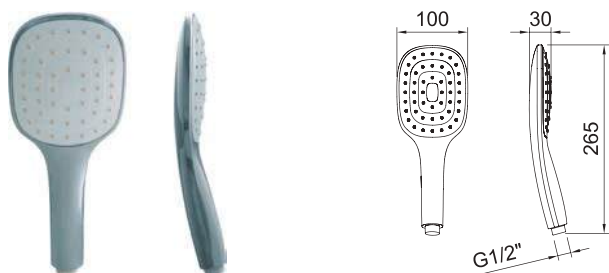

ДУШЕВАЯ ЛЕЙКА

STYLE AIR

Душевая лейка Style Air 120x120 мм

Арт.	€	Код
99612	29,00	60

ДУШЕВАЯ ЛЕЙКА

STYLE AIR

Душевая лейка Style Air 100x120 мм

Арт.	€	Код
99611	21,00	60