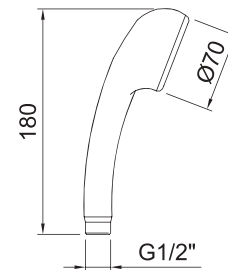

ДУШЕВАЯ ЛЕЙКА

S12 urban

Душевая лейка S12 Urban $\varnothing$ 70 мм

Арт.	€	Код
98342	11,30	50