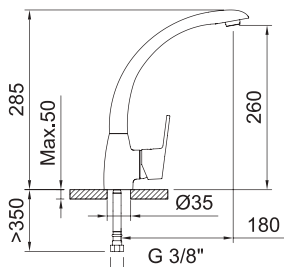

NEW

ROCKET

Смеситель с аэратором, поворотный излив, гибкие подводки 3/8" > 350 мм

Арт.	€	Класс
62084	103,00	5

СМЕСИТЕЛЬ ДЛЯ КУХНИ

NEW

GO!

ЛИТОЙ ИЗЛИВ