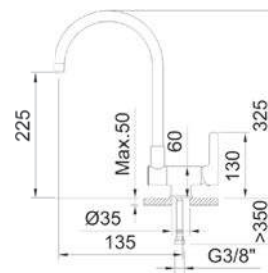

СМЕСИТЕЛЬ ДЛЯ КУХНИ

Смеситель со складным изливом (180 градусов), аэратор, поворотный излив, гибкие подводки 3/8\"/>

Арт.	€	К
61105	182,00	8