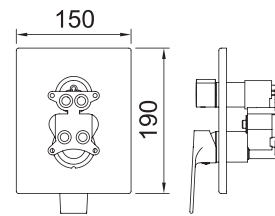

СМЕСИТЕЛЬ ДЛЯ ВАННЫ И ДУША СКРЫТОГО МОНТАЖА. 2 ВЫХОДА

AGORA xtreme

Дополнительно необходим iclever 2 98711

АРТ.	€	📦
61228	182,00	6
98711 iclever 2	111,00	6