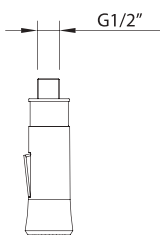

Аксессуары для кухонных смесителей

СЪЕМНАЯ РУЧНАЯ ЛЕЙКА

Для: 98757 – 98764 – 99440 – 99441 – 99443 – 99444 – 61180 – 60729 – 61100.
ABS

Арт.	€	Кол-во
98759	37,00	20

2P

60710