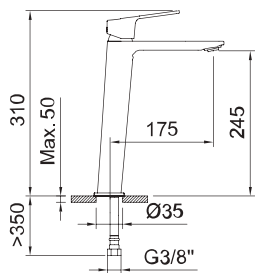

СМЕСИТЕЛЬ ВЫСОКИЙ ДЛЯ УМЫВАЛЬНИКА 245

Смеситель, аэратор, гибкие подводки 3/8" >350 мм