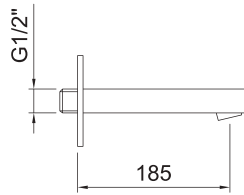

Изливы для ванны

ИЗЛИВ ДЛЯ ВАННЫ

BIMINI

Излив для ванны Bimini. 185 мм

АРТ.	€	📦
97999	90,00	10

60686