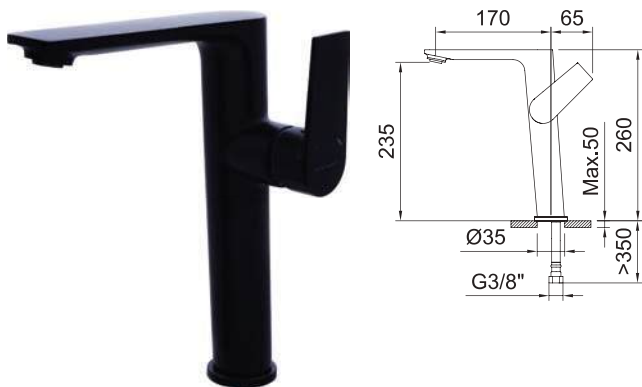

СМЕСИТЕЛЬ ВЫСОКИЙ ДЛЯ УМЫВАЛЬНИКА 235

Смеситель, аэратор, гибкие подводки 3/8" > 350 мм