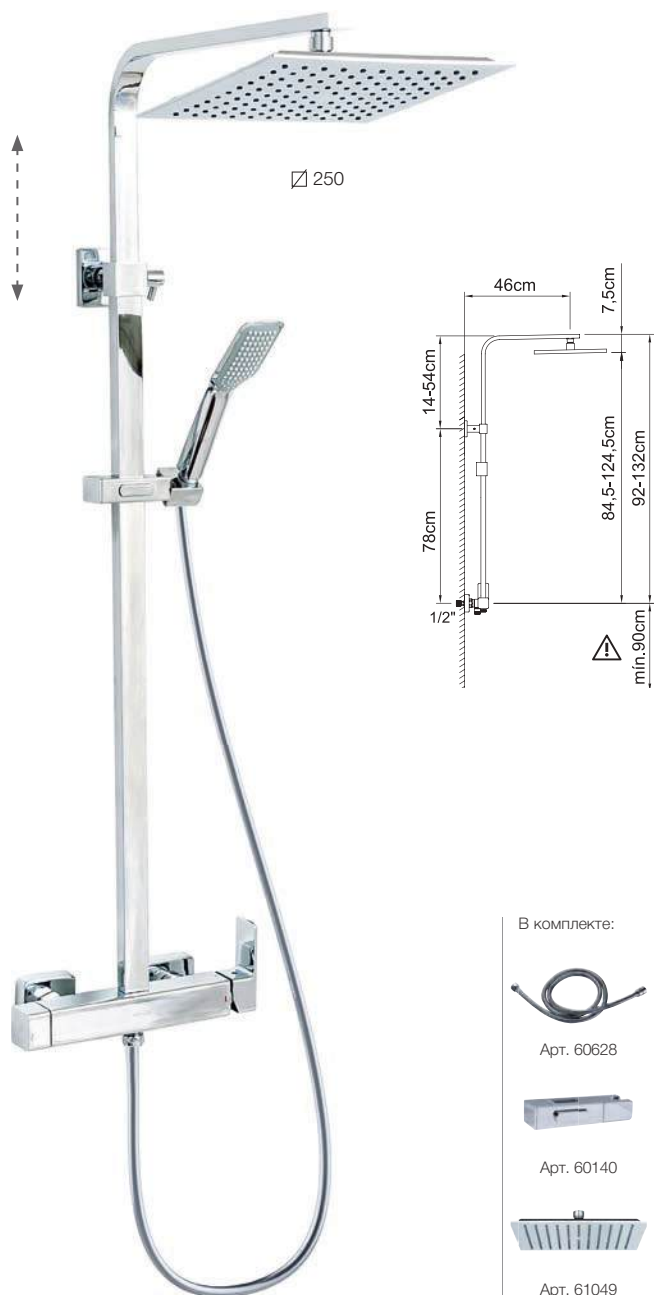

WITH2 *antigona*

В комплекте:

Арт.	€	Кол-во
96746 BELGADA BELG 23/060/27.8	897,00	3

99731
NINE elegance

Душевые системы однорычажные, регулируемые

ДУШЕВАЯ СИСТЕМА, РЕГУЛИРУЕМАЯ

SAONA SLIM

В комплекте: