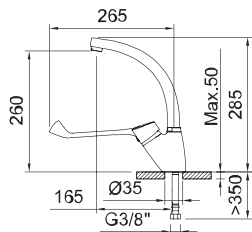

СМЕСИТЕЛЬ МЕДИЦИНСКИЙ ЛОКТЕВОЙ

S12 *urban*

Смеситель с локтевым рычагом, аэратор, поворотный излив, гибкие подводки 3/8" >350 мм

Арт.	€	Код
99215	130,00	8

Медицинские

Настенные