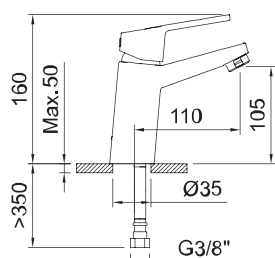

Смеситель, аэратор, гибкие подводки 3/8" >350 мм

APT.		€	
99823C	E1C1A1U3	102,00	12
99824C	E1C1A1U3	115,00	12
99825C	E1C1A1U3	123,00	12
61842	E1C1A1U3	120,00	12

APT.		€	
61793	E00CH3A3U3	105,00	12
61794	E00CH3A3U3	118,00	12
61795	E00CH3A3U3	126,00	12
61856	E00CH3A3U3	123,00	12

APT.		€	
99251C	E0C3A2U3	108,00	12
99252C	E0C3A2U3	121,00	12
99253C	E0C3A2U3	129,00	12
61843	E0C3A2U3	126,00	12