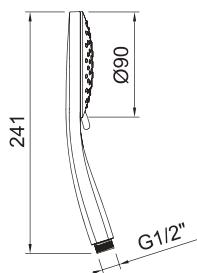

Душевая лейка Up! Urban ø110 мм

Арт.	€	Код
61044	27,00	25

ДУШЕВАЯ ЛЕЙКА

MAR

Душевая лейка Mar ø90 мм

Арт.	€	Код
61143	39,00	16

ДУШЕВАЯ ЛЕЙКА

ALP