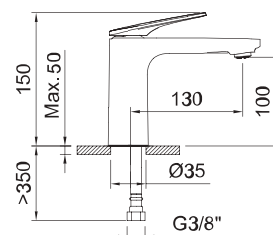

СМЕСИТЕЛЬ ДЛЯ УМЫВАЛЬНИКА 100