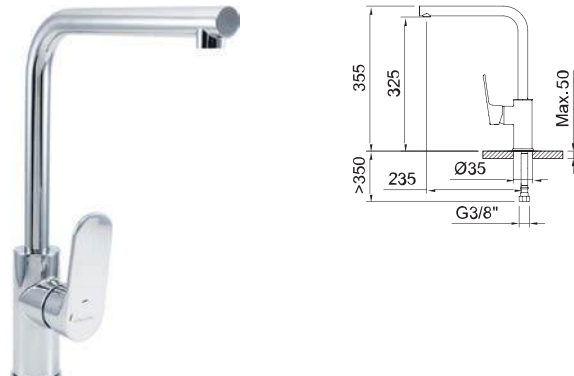

Арт.	€	Кл.
61394	209,00	6
98711 iclever 2	111,00	6

2P

СМЕСИТЕЛЬ ДЛЯ КУХНИ

Смеситель с аэратором, поворотный излив, гибкие подводки 3/8" >350 мм

Арт.	€	Кл.
61395 E0C3A2U3	101,00	6

СМЕСИТЕЛЬ ДЛЯ КУХНИ

Смеситель с аэратором, поворотный излив, гибкие подводки 3/8" >350 мм