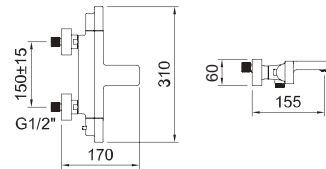

**СМЕСИТЕЛЬ ТЕРМОСТАТИЧЕСКИЙ
для ВАННЫ и ДУША**

NINE xtreme

Встроенный дивертер
Термостатический смеситель для ванны и душа