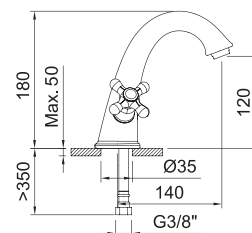

СМЕСИТЕЛЬ ДЛЯ УМЫВАЛЬНИКА 120

Смеситель, аэратор, гибкие подводки 3/8" >350 мм

Арт.	€	Кол-во
61766	243,00	8

БРОНЗА

61777 96208 61779 61780