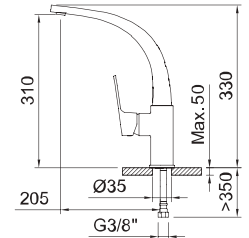

ЛИТОЙ ИЗЛИВ