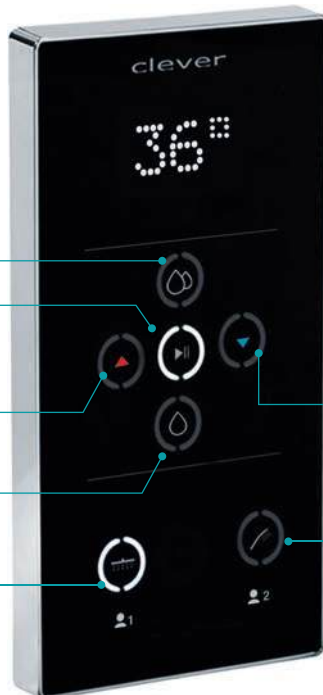

Индикация в режиме отключения

Индикация в режиме ожидания

Индикация выбранной функции

Уменьшение температуры

Душевая лейка (выход 2)

- ✓ Простая в использовании многофункциональная сенсорная панель
- ✓ Контроль температуры, регулировка и управление потоками
- ✓ Термостатический смеситель
- ✓ Быстрый старт: включение воды с заданной температурой

- ✓ Защита от царапин и повреждений
- ✓ Индикация превышения безопасной температуры (свыше 38°C)
- ✓ Память конфигураций использования для 3 пользователей
- ✓ Программа дезинфекции
- ✓ Система оповещения о неисправности