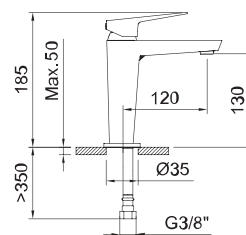

СМЕСИТЕЛЬ ДЛЯ УМЫВАЛЬНИКА 130

Смеситель, аэратор, гибкие подводки 3/8" > 350 мм