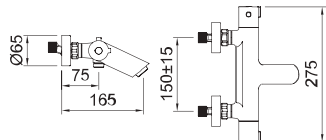

**СМЕСИТЕЛЬ ТЕРМОСТАТИЧЕСКИЙ
ДЛЯ ВАННЫ И ДУША**