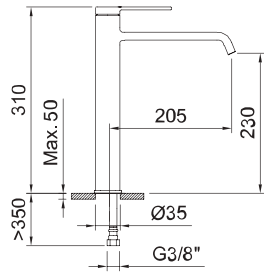

Арт. 61978

стр. 233

Арт. 61976

СМЕСИТЕЛЬ ВЫСОКИЙ ДЛЯ УМЫВАЛЬНИКА 230

Смеситель, аэратор, гибкие подводки 3/8" > 350 мм

Арт.	€	Кол-во
61940	289,00	6

61986 61994 61996

СМЕСИТЕЛЬ ДЛЯ УМЫВАЛЬНИКА 105