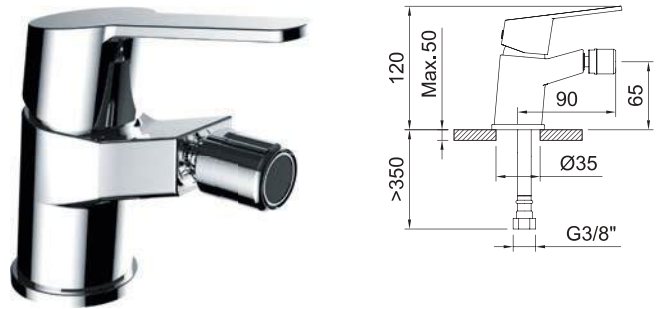

СМЕСИТЕЛЬ ДЛЯ УМЫВАЛЬНИКА СКРЫТОГО МОНТАЖА

NEW

Дополнительно необходим iclever basin 98703

Арт.	€	Кл.
62226	212,00	6
98703 iclever basin	181,00	6

СМЕСИТЕЛЬ ДЛЯ БИДЕ

Смеситель, поворотный аэратор, гибкие подводки 3/8" >350 мм