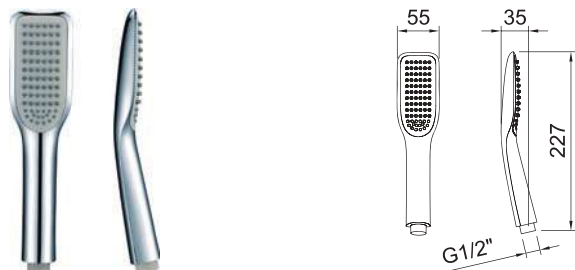

ДУШЕВАЯ ЛЕЙКА

TREND

Душевая лейка Trend 55x110 мм

АРТ.	€	☐
99609	19,00	60