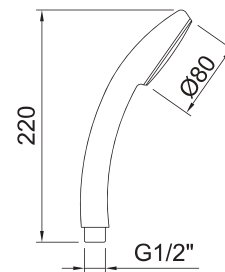

ДУШЕВАЯ ЛЕЙКА

NF

Душевая лейка NF $\varnothing$ 80 мм

Арт.	€	Код
99129	26,00	50