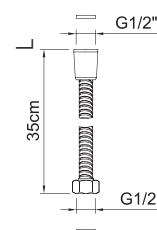

Шланг для душа с 2-мя шестигранными гайками

АРТ.	€	📦
97396 L=35 см	4,90	24
97397 L=60 см	7,80	50