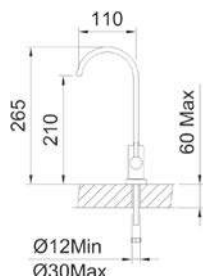

В комплекте:

Адаптер для трубы PE 1/4" - PE 1/4"