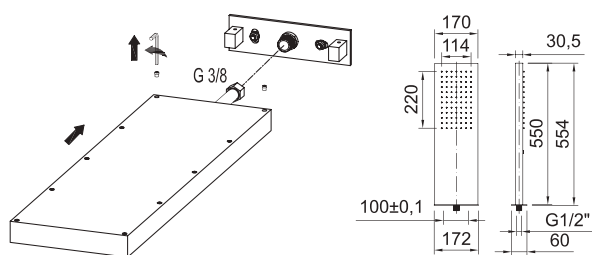

1P

ВЕРХНИЙ ДУШ

VINCI

Верхний душ Vinci 550x170 мм

Арт.	€	Кл.
61115	480,00	3

Верхний душ VINCI 550x170

Простая установка

ВЕРХНИЙ ДУШ