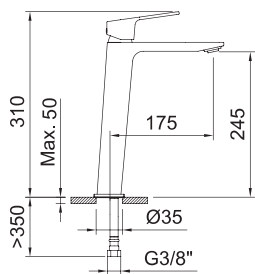

СМЕСИТЕЛЬ ВЫСОКИЙ ДЛЯ УМЫВАЛЬНИКА 245

Смеситель, аэратор, гибкие подводки 3/8" >350 мм

Арт.	€	Кол-во
61375	254,00	8