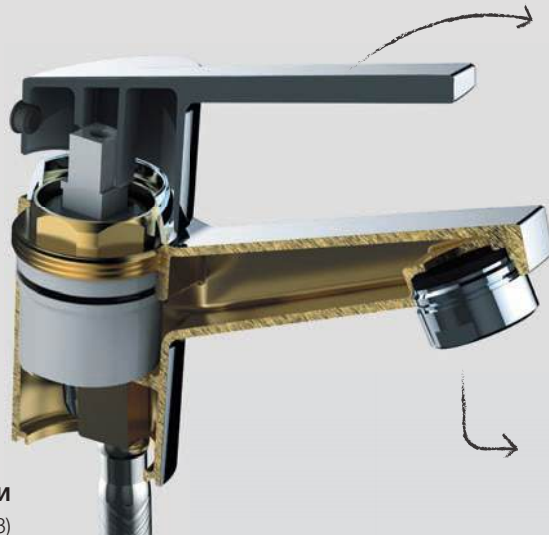

Передовые технологии

Смеситель для умывальника

Экономия воды
(Картридж ec2)

Экономия воды и энергии
(Картридж ec3)

Хромирование

Надежность при интенсивном использовании, устойчивость к агрессивным средам.

NEOPERL