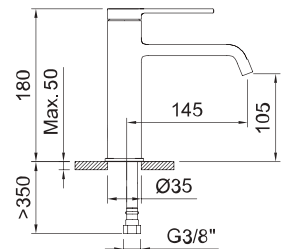

СМЕСИТЕЛЬ ДЛЯ УМЫВАЛЬНИКА 105