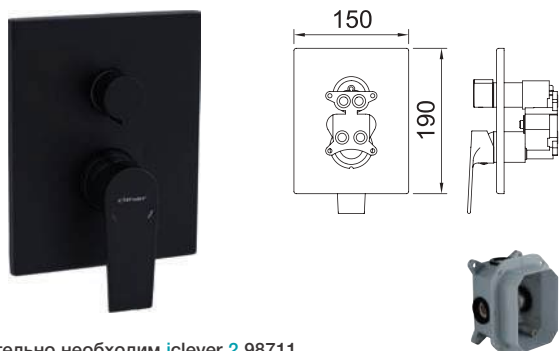

Арт.	€	Кол-во
61719	246,00	8

61053 99227 60709

СМЕСИТЕЛЬ ДЛЯ ДУША СКРЫТОГО МОНТАЖА 1 ВЫХОД

Дополнительно необходим iclever 2 98711

Арт.	€	Код
60746	158,00	6
98711 iclever 2	111,00	6

1P

98962 96199 95242

СМЕСИТЕЛЬ ДЛЯ ВАННЫ И ДУША СКРЫТОГО МОНТАЖА. 2 ВЫХОДА