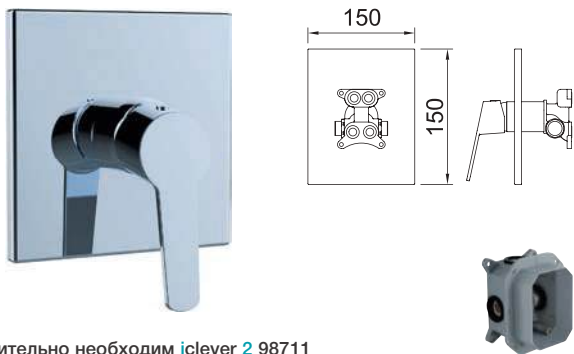

Арт.	€	Кл.
60531	127,00	12
60532	98,00	12

EASYFIX

Монтаж смесителя без использования инструмента

СМЕСИТЕЛЬ ДЛЯ ДУША СКРЫТОГО МОНТАЖА
1 ВЫХОД

NEW

Дополнительно необходим iclever 2 98711

Арт.	€	Кл.
62227	146,00	6
98711 iclever 2	111,00	6