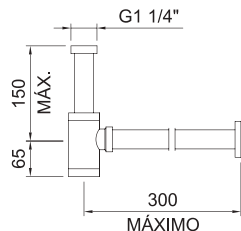

СИФОН ДЛЯ РАКОВИНЫ

elegance

Сифон 1 1/4" для раковин, горизонтальная труба 300 мм, вертикальная труба 150 мм, труба ø32 мм

АРТ.	€	📦
61976	76,00	20