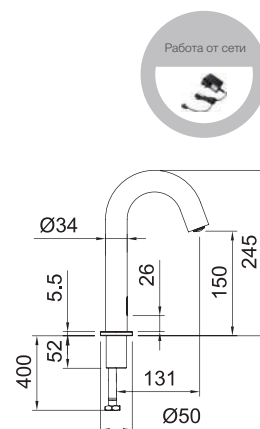

БЕСКОНТАКТНЫЙ СМЕСИТЕЛЬ 150

urban