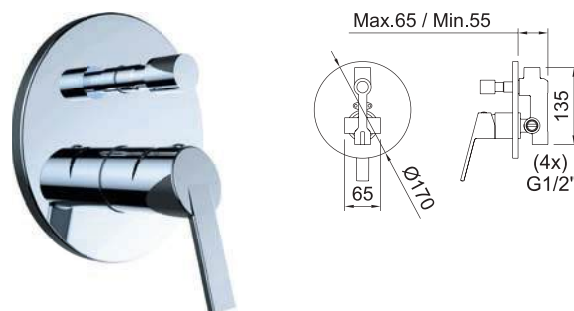

СМЕСИТЕЛЬ ДЛЯ ВАННЫ И ДУША СКРЫТОГО МОНТАЖА. 2 ВЫХОДА

SMART

Смеситель скрытого монтажа с внутренней частью 1/2"

Арт.	€	Кл.
61889	168,00	8

2P

96205 60920 99177