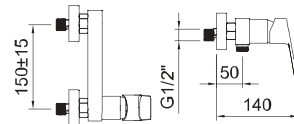

СМЕСИТЕЛЬ ДЛЯ ДУША

Смеситель для душа

В комплекте:

Арт. 61876

Арт. 61056

Арт. 60795

Арт.	€	Кл.
61895	249,00	8

61053 99226 62231