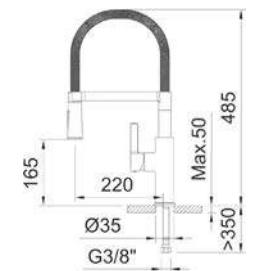

СМЕСИТЕЛЬ ДЛЯ КУХНИ

CHEF METAL

Смеситель с аэратором, поворотный излив, съемная ручная лейка, гибкие подводки 3/8" >350 мм

АПТ.	€	К
61180	408,00	5

98772 61201 97688
98759 60710 99543