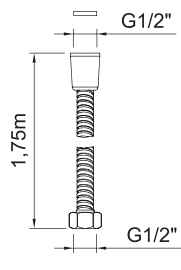

ШЛАНГ ДЛЯ ДУША

HOSE

Шланг для душа 1,75 м

АРТ.	€	📦
61972	32,00	40