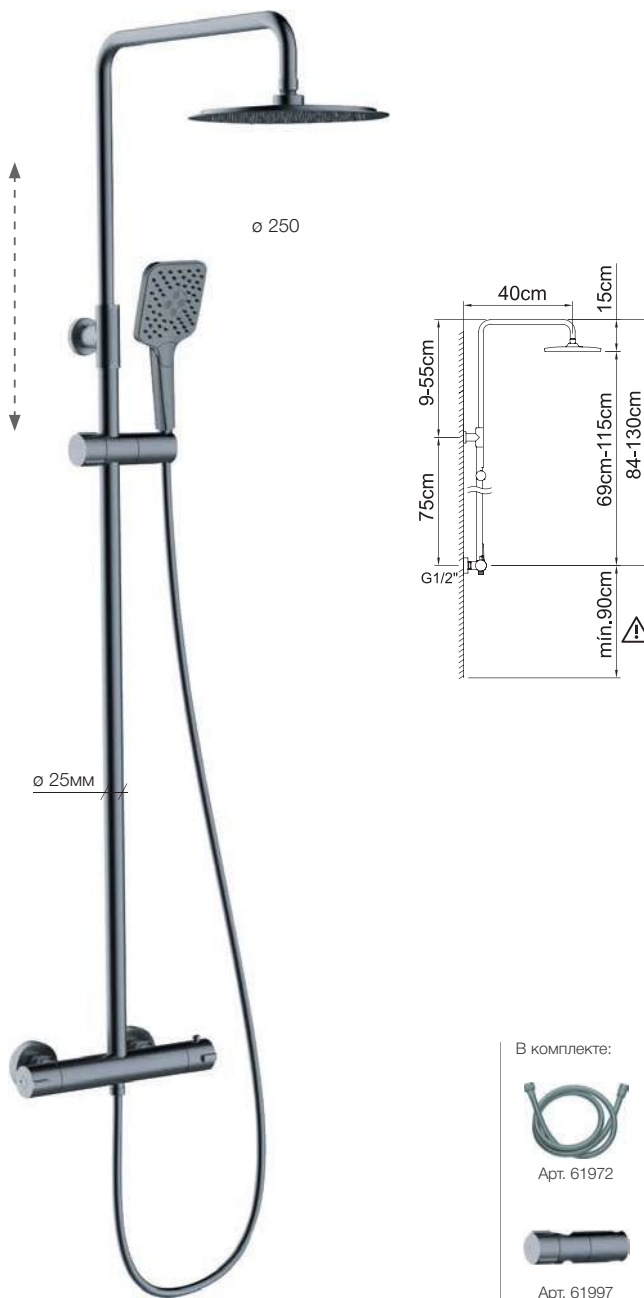

Встроенный дивертер

АРТ.	€	Кол-во
61003 BELGADA BELG 23/060/27.8	536,00	4

ДУШЕВАЯ СИСТЕМА ТЕРМОСТАТИЧЕСКАЯ, РЕГУЛИРУЕМАЯ

UP! **urban**

В комплекте:

Встроенный дивертер

АРТ.	€	Кол-во
61958	827,00	4

ДУШЕВАЯ СИСТЕМА ТЕРМОСТАТИЧЕСКАЯ, РЕГУЛИРУЕМАЯ