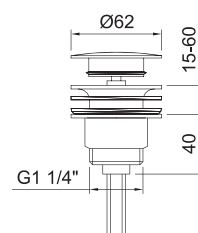

ДОННЫЙ КЛАПАН СИСТЕМА QUICK-CLAC

LEO

Универсальный.
Металл. 1 1/4"

АРТ.	€	📄
61819	27,00	50