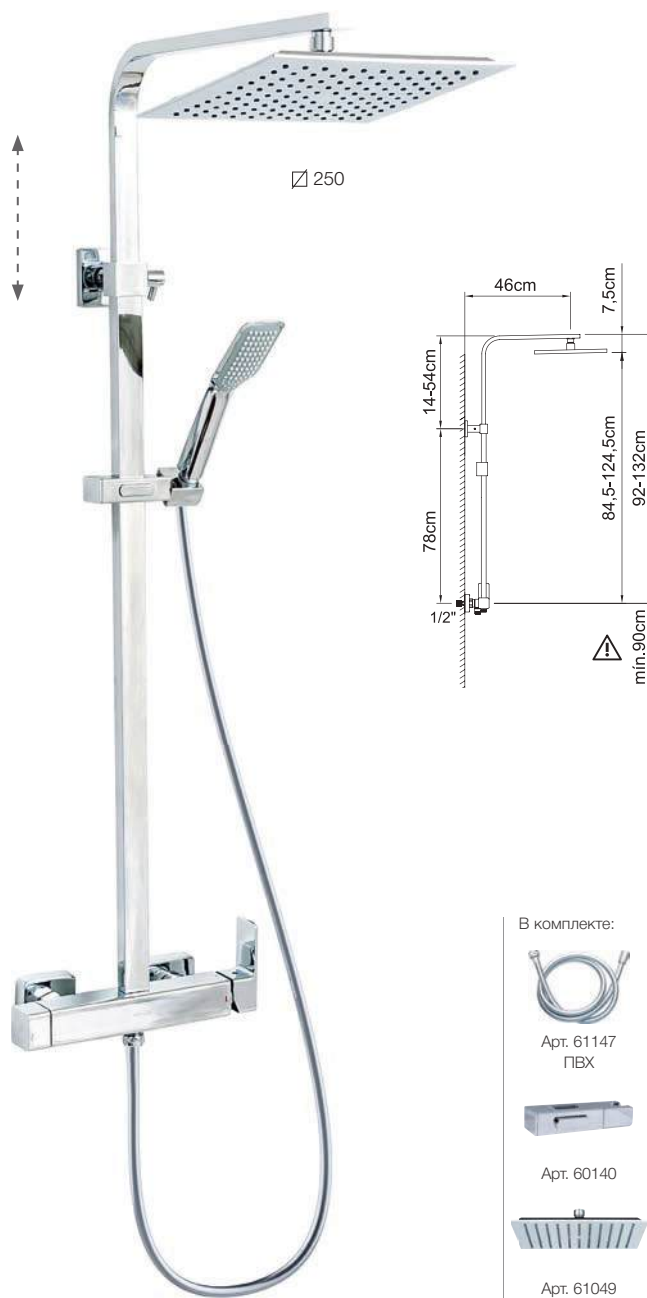

ДУШЕВАЯ СИСТЕМА, РЕГУЛИРУЕМАЯ

Встроенный дивертер

В комплекте:

Арт. 61147
ПВХ

Арт. 60140

Арт. 61049

Арт. 99609

АРТ.	€	К
61013 BELGADA BELG 23/060/27.8	660,00	1

АРТ.	€	К
61023	619,00	1