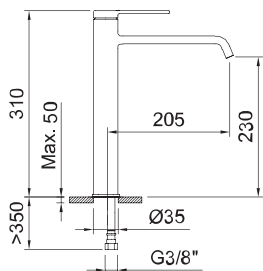

Арт. 61147
ПВХ

Арт. 60140

Арт. 61049

Арт. 99609

АРТ.	€	К
61013 BELGADA BELG 23/060/27.8	660,00	1

АРТ.	€	К
61023	619,00	1

СМЕСИТЕЛЬ ВЫСОКИЙ ДЛЯ УМЫВАЛЬНИКА 230

Смеситель, аэратор, гибкие подводки 3/8" > 350 мм