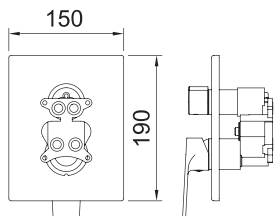

ВАННА-ДУШ

Смеситель для ванны и душа с дивертером.
Душевой гарнитур и излив для ванны

СМЕСИТЕЛЬ ДЛЯ ВАННЫ И ДУША СКРЫТОГО МОНТАЖА. 2 ВЫХОДА

ELIZABETH

Дополнительно необходим iclever 2 98711

АРТ.	€	📦
61453	242,00	6
98711 iclever 2	111,00	6