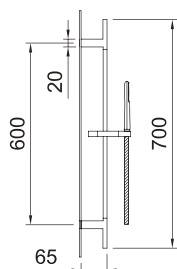

Душевые гарнитуры

ДУШЕВОЙ ГАРНИТУР

TREND

В комплекте:

Арт. 99609

Арт. 61307

Арт. 60628

Душевой гарнитур Trend 30x10x700 мм

Арт.	€	К
99626	105,00	15