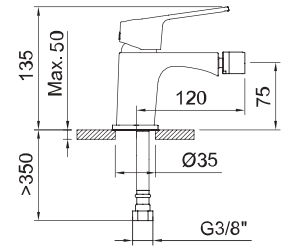

СМЕСИТЕЛЬ ДЛЯ БИДЕ

Смеситель, аэратор, гибкие подводки 3/8" >350 мм