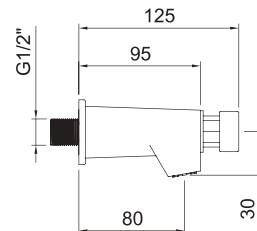

ПОРЦИОННЫЙ СМЕСИТЕЛЬ НАСТЕННЫЙ

Настенный порционный смеситель с антивандальным аэратором, картридж M28 14 секунд (один вход для подключения воды)

АРТ.	€	К
60735	85,00	24

cosedal

NEOPERL

60737 60149

Порционные смесители с функцией самоочистки

- ✓ Картридж с системой самоочистки
- ✓ Антивандальный аэратор
- ✓ Встроенный фильтр грубой очистки

Картридж cosedal

210.000 циклов
Механическое воздействие

Максимально выдерживает до 25 бар в течение 60 секунд
Рекомендуемое давление: 3 бар

Согласно стандарту EN-816