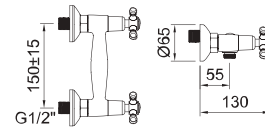

Смеситель для душа

СМЕСИТЕЛЬ ДЛЯ ДУША