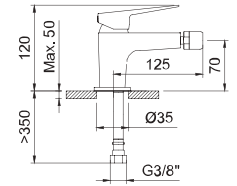

СМЕСИТЕЛЬ ДЛЯ УМЫВАЛЬНИКА СКРЫТОГО МОНТАЖА

Дополнительно необходим iclever basin 98703

Арт.	€	Кол-во
61448	268,00	6
98703 iclever basin	181,00	6

СМЕСИТЕЛЬ ДЛЯ БИДЕ

Смеситель, поворотный аэратор, гибкие подводы 3/8" >350 мм