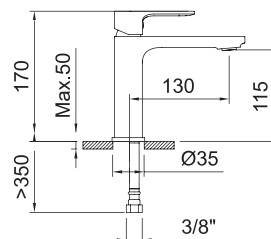

СМЕСИТЕЛЬ ДЛЯ УМЫВАЛЬНИКА 115