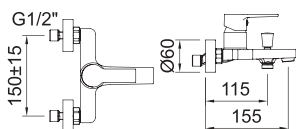

Смеситель, аэратор, автоматический дивертер

СМЕСИТЕЛЬ ДЛЯ ВАННЫ И ДУША