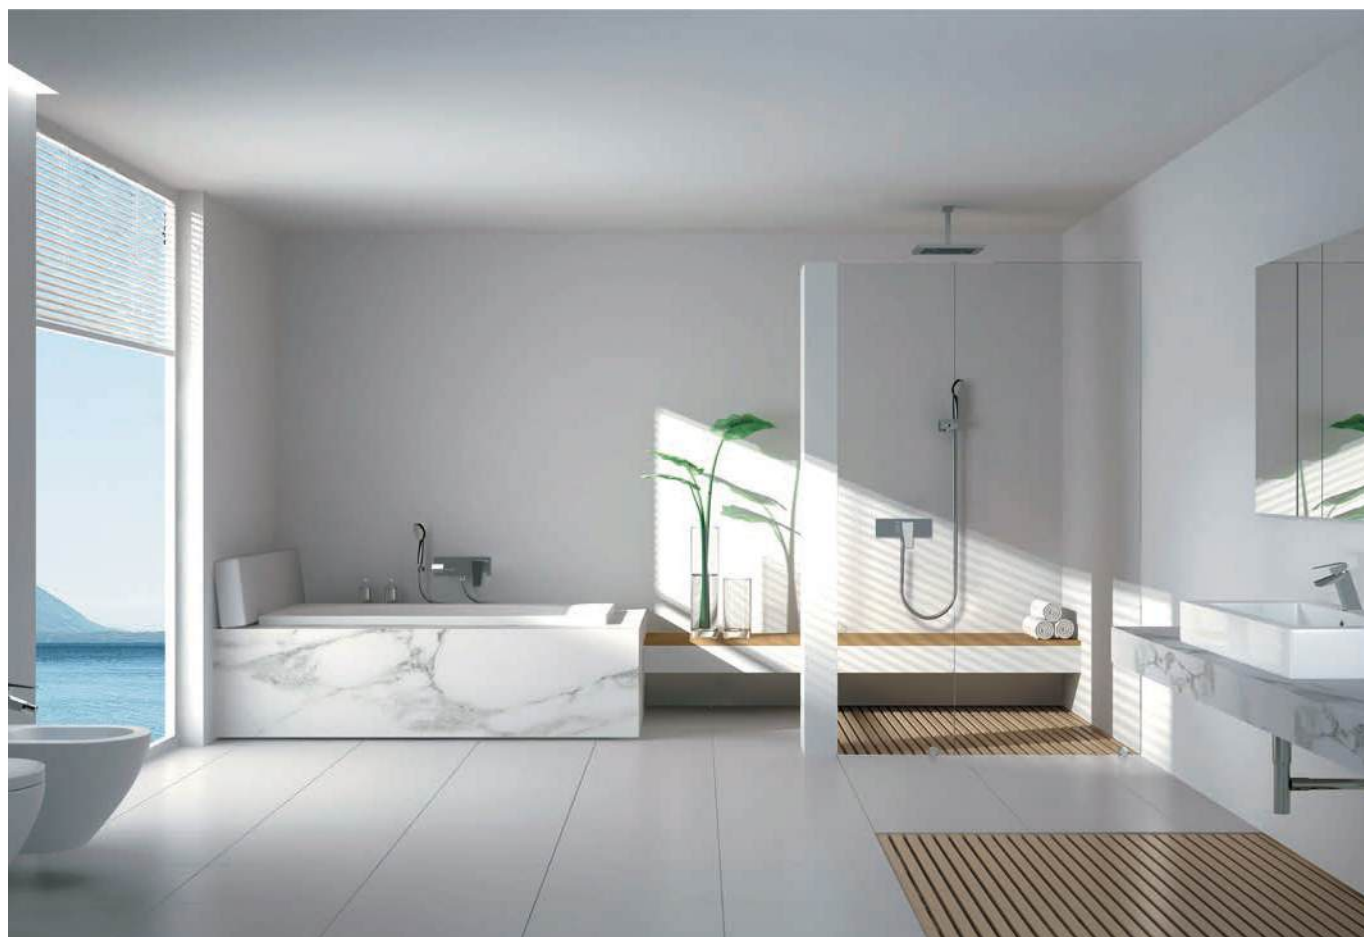

Комплектующие и запасные части

Аксессуары

240 Запасные части

242 Аксессуары для кухонных смесителей