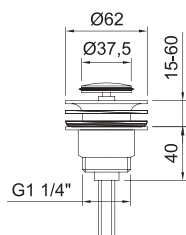

ДОННЫЙ КЛАПАН СИСТЕМА QUICK-CLAC

LINX

Универсальный.
Металл. 1 1/4"

АРТ.	€	📄
98673	20,00	50