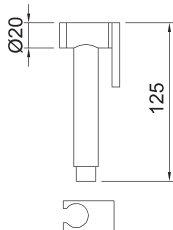

ГИГИЕНИЧЕСКИЙ НАБОР NINA

В комплекте:

Арт. 98988

Арт. 61132

100 бар

Гигиенический набор

АРТ.	€	📦
61131	55,00	20

ГИГИЕНИЧЕСКИЙ НАБОР SANEL