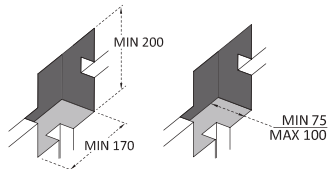

iClever системы скрытого монтажа для ванны и душа

iClever 2 – АРТ. 98711 – 1 выход воды

Смеситель скрытого монтажа с верхним душем