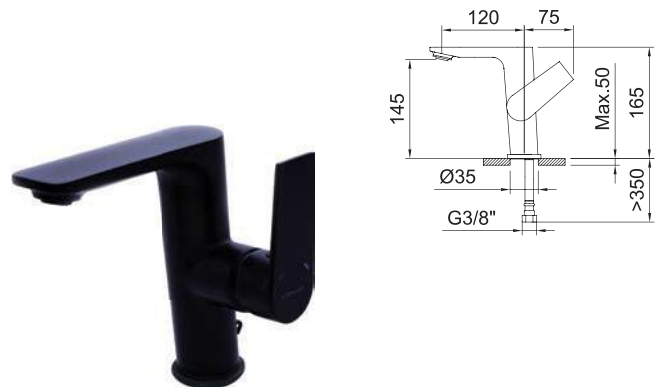

АПТ.	€	К
61724 ЧЕРНЫЙ МАТОВЫЙ	329,00	6

СМЕСИТЕЛЬ ДЛЯ УМЫВАЛЬНИКА 145

Смеситель, аэратор, гибкие подводки 3/8" > 350 мм

АПТ.	€	К
61722 ЧЕРНЫЙ МАТОВЫЙ	238,00	8

СМЕСИТЕЛЬ ДЛЯ УМЫВАЛЬНИКА СКРЫТОГО МОНТАЖА

NEW

Дополнительно необходим iclever basin 98703