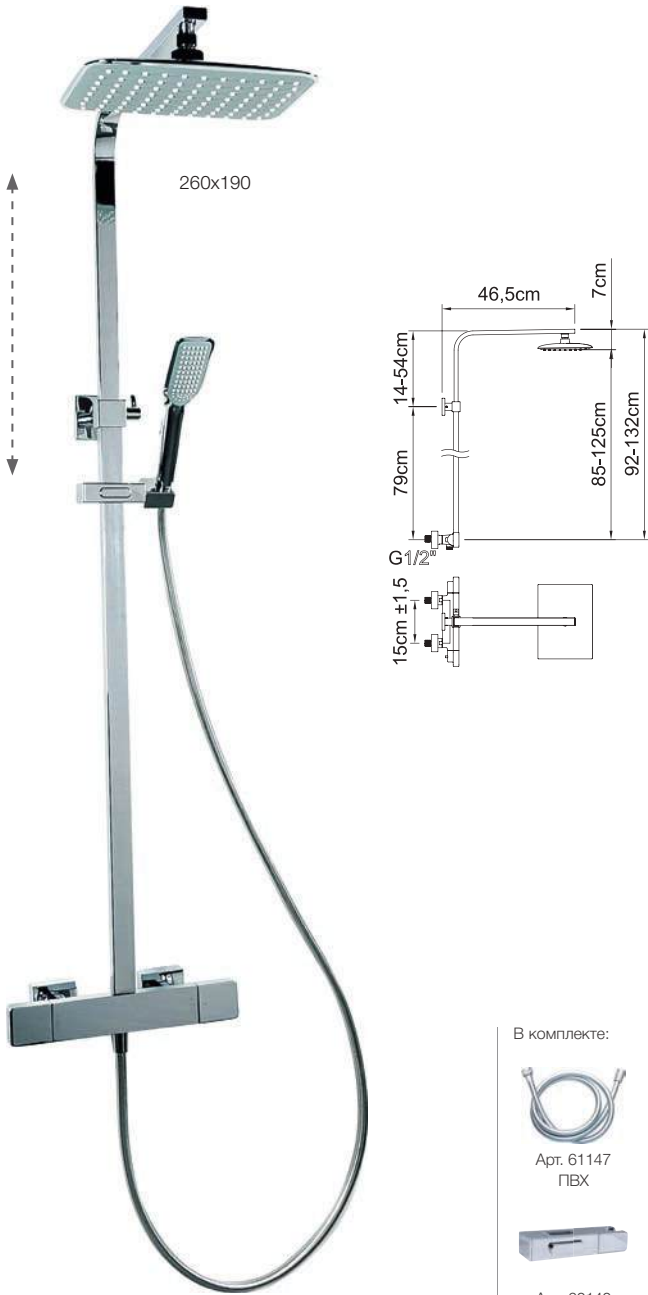

ДУШЕВАЯ СИСТЕМА ТЕРМОСТАТИЧЕСКАЯ, РЕГУЛИРУЕМАЯ