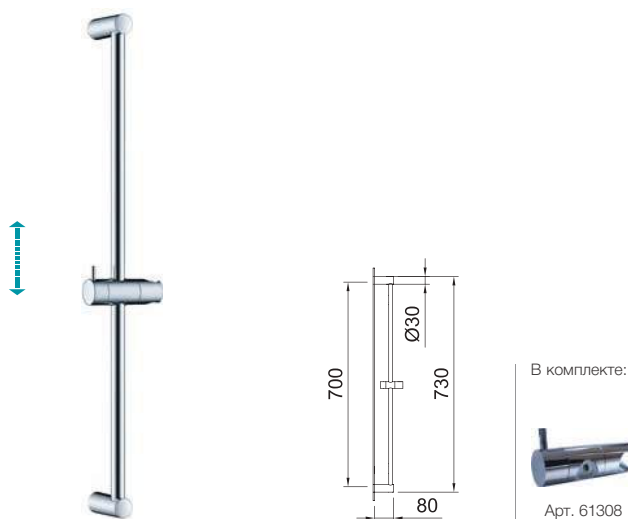

ШТАНГА ДЛЯ ДУША

CITY

Штанга для душа City $\varnothing 19 \times 700$ мм

АРТ.	€	К
99618	49,00	15
99619	51,00	15

В комплекте:

Арт. 61308