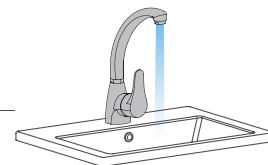

Styles Pro

Однорычажные смесители с высоким изливом