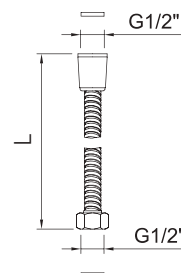

Шланг для душа

КОНИЧЕСКИЕ ГАЙКИ
1,75 М

Гибкий шланг 1/2" с 2-мя коническими гайками

АРТ.	€	📦
96122	22,00	50

Шланг для душа

Шланг для душа

АРТ.	€	📦
97816  L=1,20 м	8,50	50
90703 L=1,50 м	10,50	50
60628  L=1,75 м	14,00	50
97114 L=1,80 м. Хром	17,60	50
99128   L=1,75 м	16,20	50
61132 L=1,20 м. 100 бар	16,30	50