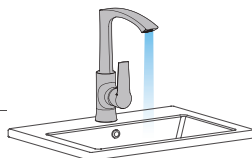

СМЕСИТЕЛЬ ДЛЯ КУХНИ

AGORA *xtreme*

литой излив

Смеситель с аэратором, поворотный излив, гибкие подводки 3/8" >350 мм

АПТ.	€	К
60113	219,00	8

СМЕСИТЕЛЬ ДЛЯ КУХНИ

ARTIC *xtreme*

литой излив

Смеситель с аэратором, поворотный излив, гибкие подводки 3/8" >350 мм

АПТ.	€	К
98694	258,00	8

СМЕСИТЕЛЬ ДЛЯ КУХНИ

VOGUE *xtreme*

литой излив

Смеситель с аэратором, поворотный излив, гибкие подводки 3/8" >350 мм

АПТ.	€	К
61417	189,00	4

СМЕСИТЕЛЬ ДЛЯ КУХНИ

VOGUE *elegance*

Смеситель с аэратором, поворотный излив, гибкие подводки 3/8" >350 мм

АПТ.	€	К
61396	177,00	4