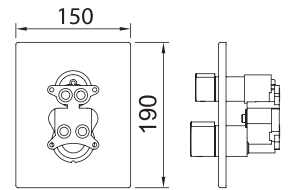

КЕРАМИЧЕСКИЙ ДИВЕРТЕР

Дополнительно необходим iclever 2 98711

АРТ.		€	
61960		342,00	6
98711	iclever 2	111,00	6

СМЕСИТЕЛЬ ТЕРМОСТАТИЧЕСКИЙ ДЛЯ ВАННЫ И ДУША СКРЫТОГО МОНТАЖА. 2 ВЫХОДА

КЕРАМИЧЕСКИЙ ДИВЕРТЕР