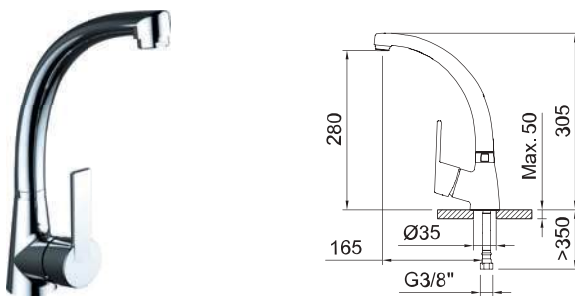

СМЕСИТЕЛЬ ДЛЯ КУХНИ

Смеситель с аэратором, поворотный излив, гибкие подводки 3/8" > 350 мм

APT.		€	
99833C	E1C1A2U3	118,00	8

APT.		€	
99265C	E0C3A2U3	133,00	8