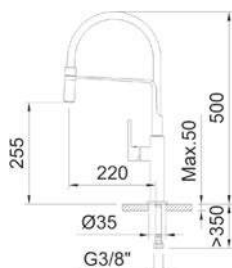

Chef

Полупрофессиональные

СМЕСИТЕЛЬ ДЛЯ КУХНИ

CHEF SLIM NEGRO

Ø25 КАРТРИДЖ

Смеситель с аэратором, поворотный излив, съемная ручная лейка, гибкие подводки 3/8" >350 мм

АРТ.	€	К
60146 7 л/мин	288,00	4

60925 60710 97824 98772 60318 97688

ЧЕРНЫЙ МАТОВЫЙ