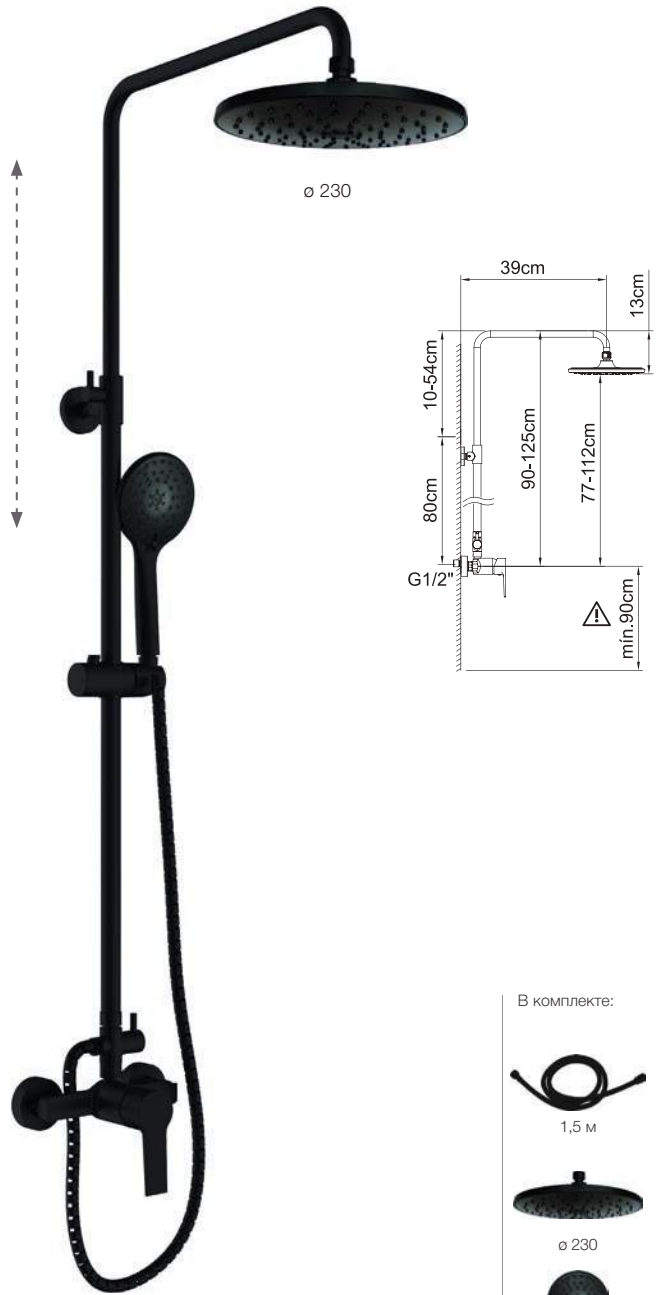

Керамический дивертер

АРТ.	€	К
61877	244,00	1

ДУШЕВАЯ СИСТЕМА, РЕГУЛИРУЕМАЯ

NEW

GO!2