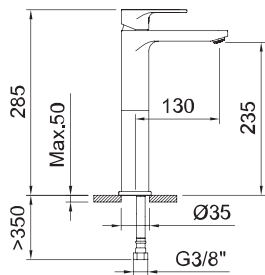

СМЕСИТЕЛЬ ВЫСОКИЙ ДЛЯ УМЫВАЛЬНИКА 235

Смеситель, аэратор, гибкие подводки 3/8" >350 мм