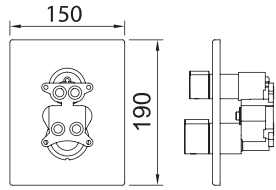

Арт. 61973

стр. 225

Арт. 62223

СМЕСИТЕЛЬ ТЕРМОСТАТИЧЕСКИЙ ДЛЯ ВАННЫ И ДУША СКРЫТОГО МОНТАЖА. 2 ВЫХОДА

КЕРАМИЧЕСКИЙ ДИВЕРТЕР

Дополнительно необходим iclever 2 98711

АРТ.		€	
61106		275,00	6
98711	iclever 2	111,00	6