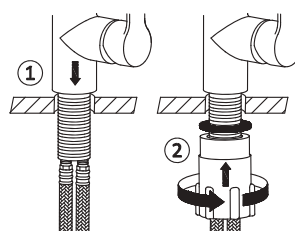

Смеситель, аэратор, гибкие подводки 3/8" > 350 мм

APT.	Water Label	ACS	€	Код
60705	5 л/мин		155,00	8

EASYFIX

Монтаж смесителя без использования инструмента

СМЕСИТЕЛЬ ВЫСОКИЙ ДЛЯ УМЫВАЛЬНИКА 235

Смеситель, аэратор, гибкие подводки 3/8" > 350 мм