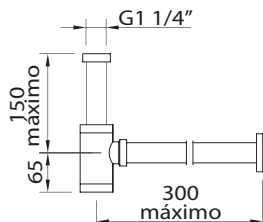

СИФОН ДЛЯ РАКОВИНЫ

elegance

Сифон 1 1/4" для раковин, горизонтальная труба 300 мм, вертикальная труба 150 мм, труба ø32 мм

АРТ.	€	📦
96174	56,00	20