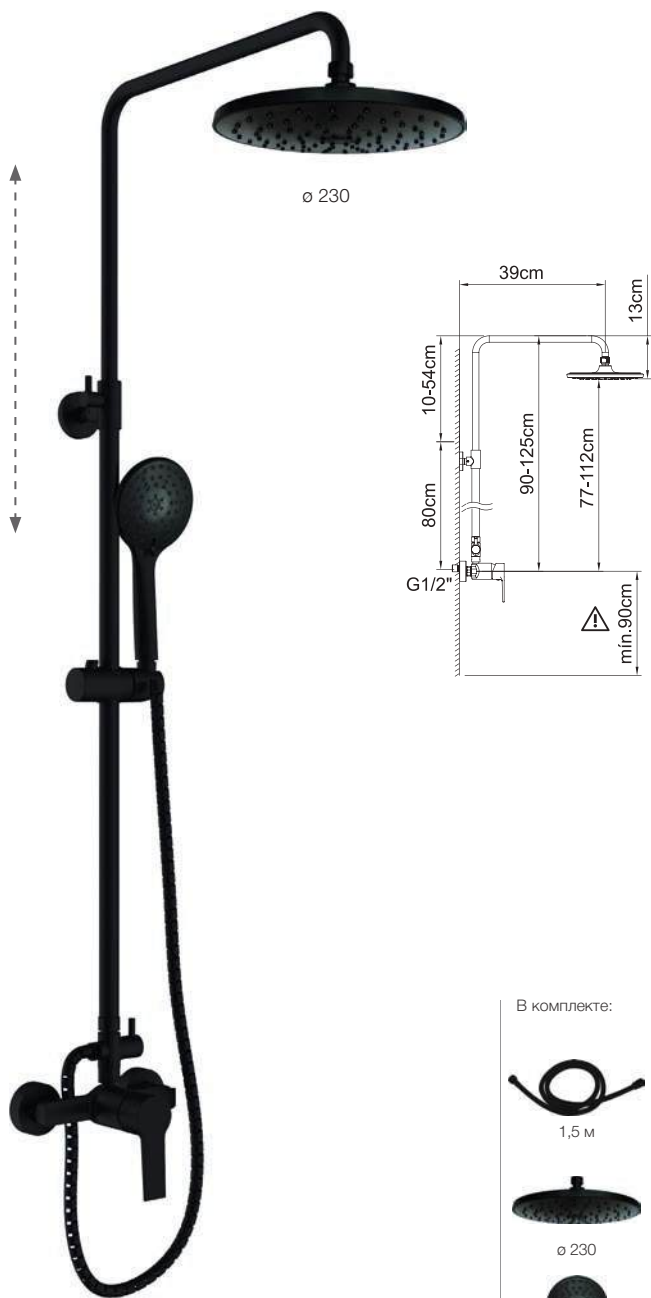

Арт.	€	Кл.
62162	178,00	6
62163	147,00	8

ДУШЕВАЯ СИСТЕМА, РЕГУЛИРУЕМАЯ

Керамический дивертер

В комплекте:

3 режима

Арт.	€	Кол-во
62124	255,00	1

ДУШЕВАЯ СИСТЕМА ТЕРМОСТАТИЧЕСКАЯ, РЕГУЛИРУЕМАЯ

Встроенный дивертер