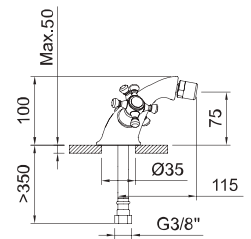

Кран холодной воды с аэратором

Арт.	€	К
94489	45,00	24

60686 96208 94600 98633

СМЕСИТЕЛЬ ДЛЯ БИДЕ

Смеситель, поворотный аэратор, гибкие подводки 3/8" >350 мм

Арт.	€	К
94475	112,00	12
97928	133,00	12

60687 96208 94600 98633