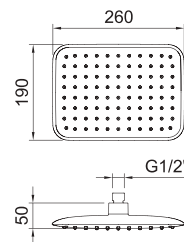

ВЕРХНИЙ ДУШ

TREND

Верхний душ Trend 260x190мм