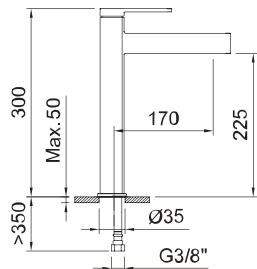

СМЕСИТЕЛЬ ДЛЯ УМЫВАЛЬНИКА 110

Смеситель, аэратор, гибкие подводки 3/8" > 350 мм

Арт.	Water Label	7 л/мин	ACS	€	Код
61943	Unified Water Label	7 л/мин	ACS	183,00	12

ОРУЖЕЙНАЯ
СТАЛЬ

61989 61994 98492

СМЕСИТЕЛЬ ВЫСОКИЙ ДЛЯ УМЫВАЛЬНИКА 225