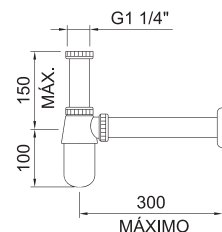

СИФОН ДЛЯ РАКОВИНЫ

urban