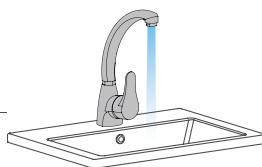

Styles Pro

Однорычажные смесители с высоким изливом

professional **Кухня**