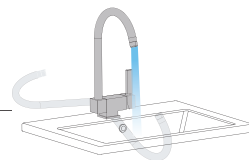

В комплекте:

Адаптер для трубы PE 1/4" - PE 1/4"

Кран для питьевой воды, поворотный излив

Арт.	€	Кол-во
61480	76,00	12

Смесители для кухни

Складные

СМЕСИТЕЛЬ СКЛАДНОЙ ДЛЯ КУХНИ С ВЫХОДОМ ДЛЯ ПИТЬЕВОЙ ВОДЫ

FS 22