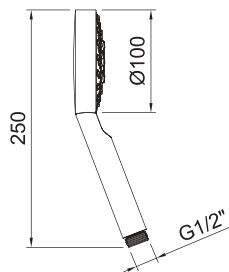

ДУШЕВАЯ ЛЕЙКА

POL

Душевая лейка Pol $\varnothing$ 100 мм

Арт.	€	Код
61141	19,50	16