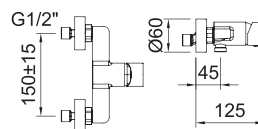

Арт.	€	Код
62140	67,00	12

ЧЕРНЫЙ МАТОВЫЙ

СМЕСИТЕЛЬ ДЛЯ ВАННЫ И ДУША

В комплекте:

Смеситель, аэратор, автоматический дивертер

Арт.	€	Код
62133	99,00	6

СМЕСИТЕЛЬ ДЛЯ ДУША

В комплекте: