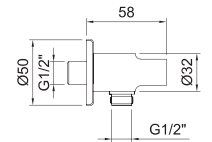

ВОДРОЗЕТКА

ROUND

Водорозетка с держателем

АРТ.	€	📦
61971	55,00	50