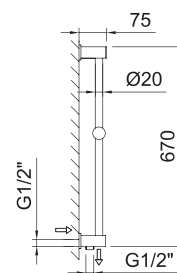

В комплекте:

Душевая штанга с встроенным шланговым соединением CITY $\varnothing 20 \times 670$ мм

АРТ.	€	К
60691	174,00	15