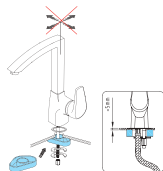

SUPERFIX

Система монтажа на тонкие поверхности (мойки из нержавеющей стали)

В кухонных смесителях Clever имеется база, которая устанавливается в нижнюю часть мойки из нержавеющей стали, не допускающая движение смесителя.