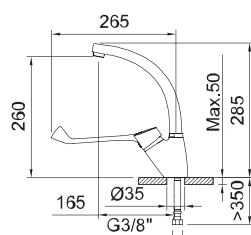

СМЕСИТЕЛЬ МЕДИЦИНСКИЙ ЛОКТЕВОЙ

S12 *urban*