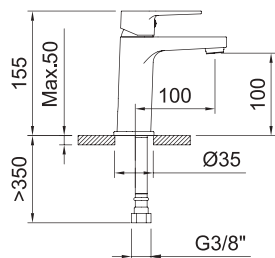

СМЕСИТЕЛЬ ДЛЯ УМЫВАЛЬНИКА 100

Смеситель, аэратор, гибкие подводки 3/8" >350 мм

Арт.	€	Код
62141	79,00	12

ЧЕРНЫЙ МАТОВЫЙ