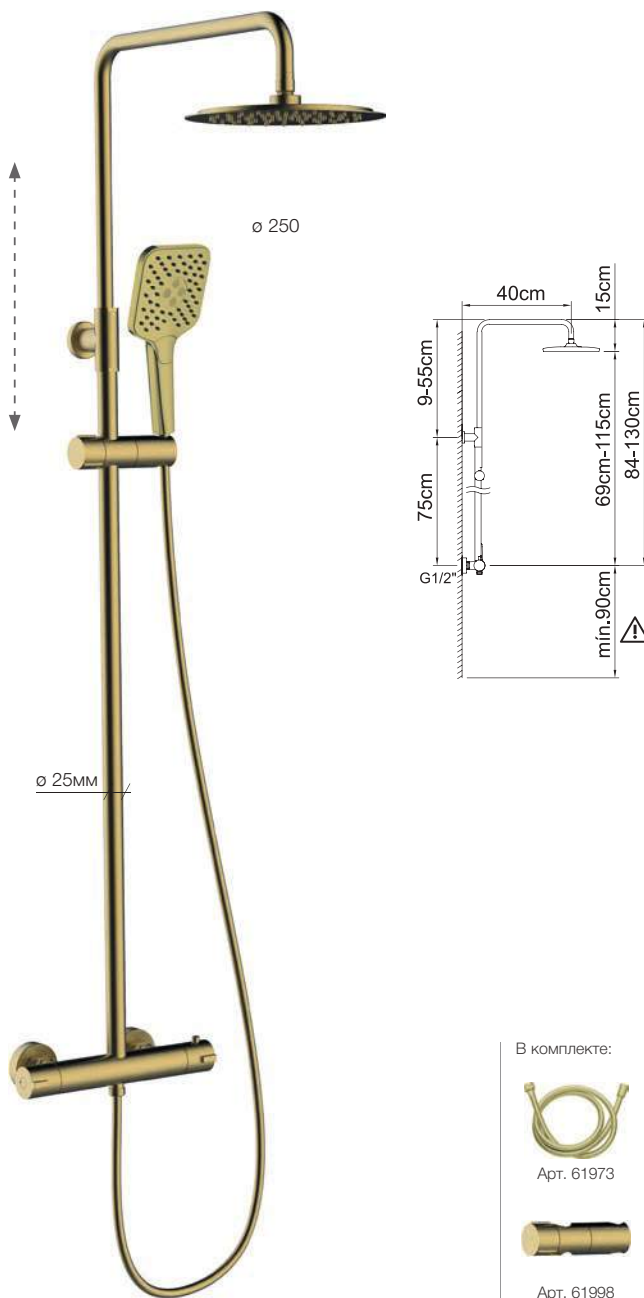

ДУШЕВАЯ СИСТЕМА ТЕРМОСТАТИЧЕСКАЯ, РЕГУЛИРУЕМАЯ

UP! urban

Встроенный дивертер

В комплекте:

Арт. 61973

Арт. 61998

Арт. 61969

АРТ.	€	📦
61959	827,00	4

62000 98776 98027

62017 62002 62004