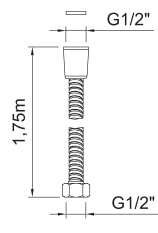

Шланг для душа

КОНИЧЕСКИЕ ГАЙКИ
1,75 М

Гибкий шланг 1/2" с 2-мя коническими гайками

АРТ.	€	📦
96122	22,00	50