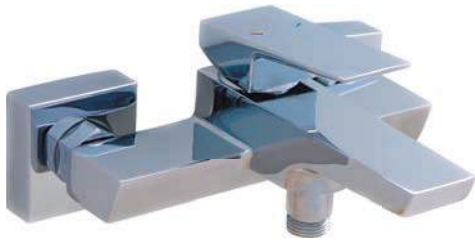

СМЕСИТЕЛЬ ДЛЯ ВАННЫ И ДУША

Смеситель для ванны и душа, аэратор, скрытый дивертер

В комплекте:

Арт. 99609

Арт. 60311

Арт. 60628

Арт.	€	Кл.
61511	281,00	8
61450	241,00	8

99540 98775 61464 97817