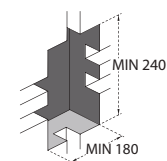

3-4
ВЫХОДА
ВОДЫ

iclever системы скрытого монтажа для ванны и душа

iclever 4 – АРТ. 98742 – 3-4 выхода воды

ДУШ

ВАННА-ДУШ

**СМЕСИТЕЛЬ ДЛЯ ВАННЫ И ДУША
СКРЫТОГО МОНТАЖА. 3-4 ВЫХОДА**

AGORA xtreme

Дополнительно необходим iclever 4 98742

АРТ.		€	☐
60748		268,00	6
98742	iclever 4	166,00	6

96199

95242

98966

98969

98968