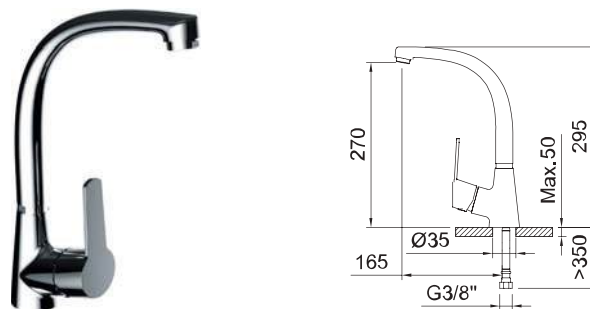

СМЕСИТЕЛЬ ДЛЯ КУХНИ

Смеситель с аэратором, поворотный излив, гибкие подводки 3/8\"/>

Арт.	€	Кл.
60533	133,00	12