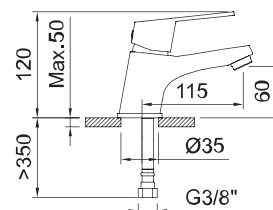

СМЕСИТЕЛЬ ДЛЯ УМЫВАЛЬНИКА 60

Смеситель, аэратор, гибкие подводки 3/8" >350 мм