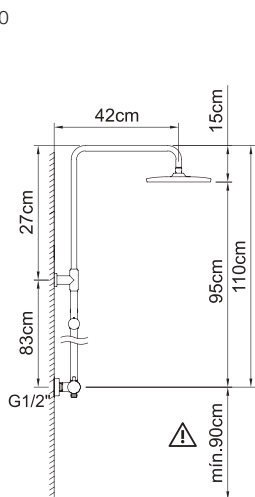

GO!2

Керамический дивертер

АРТ.	€	К
62124	255,00	1

Душевые системы однорычажные, нерегулируемые

ДУШЕВАЯ СИСТЕМА

PANAM EVO *xtrème*

В комплекте:

Арт. 60628