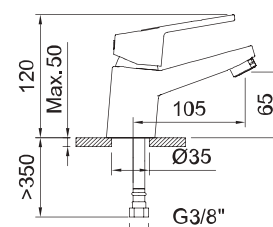

СМЕСИТЕЛЬ ДЛЯ УМЫВАЛЬНИКА 65

Смеситель, аэратор, гибкие подводки 3/8" >350 мм

APT.		€	
99820C	E1C1A1U3	88,00	12
99821C	E1C1A1U3	101,00	12
99822C	E1C1A1U3	109,00	12
61844	E1C1A1U3	106,00	12

APT.		€	
61796	E00CH3A3U3	91,00	12
61797	E00CH3A3U3	104,00	12
61798	E00CH3A3U3	112,00	12
61857	E00CH3A3U3	109,00	12

APT.		€	
99248C	E0C3A2U3	94,00	12
99249C	E0C3A2U3	107,00	12
99250C	E0C3A2U3	115,00	12
61845	E0C3A2U3	112,00	12