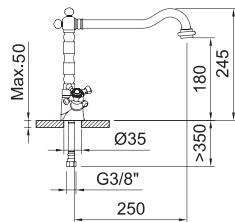

СМЕСИТЕЛЬ ДЛЯ КУХНИ

Смеситель с аэратором, поворотный излив, гибкие подводки 3/8" >350 мм