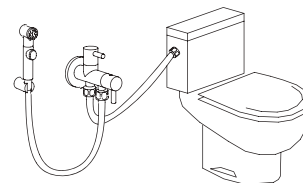

Гигиенический душ TOUAREG
Арт. 97801