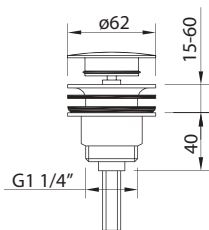

ДОННЫЙ КЛАПАН СИСТЕМА QUICK-CLAC

LEO

Универсальный.
Металл. 1 1/4"

АРТ.	€	📄
98674	23,00	50