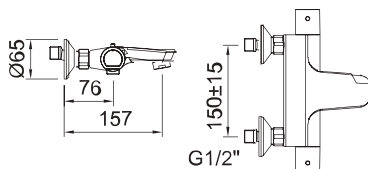

СМЕСИТЕЛЬ ТЕРМОСТАТИЧЕСКИЙ ДЛЯ ВАННЫ И ДУША

S12 *urban*