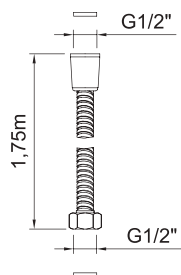

Шланги для душа

ШЛАНГ ДЛЯ ДУША

BLACK HOSE

Шланг для душа 1,75 м

АРТ.	€	📦
60795	35,00	40