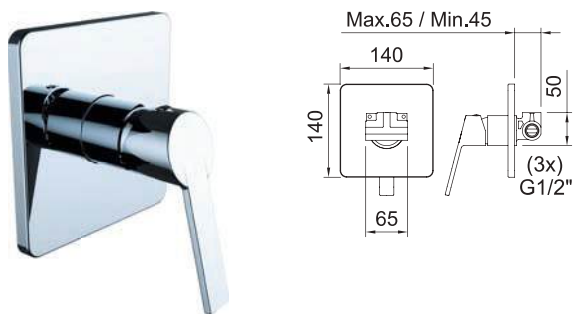

СМЕСИТЕЛЬ ДЛЯ КУХНИ

Смеситель с аэратором, поворотный излив, гибкие подводки 3/8" > 350 мм

APT.		€	
60913C	E1C1A2U3	117,00	8

APT.		€	
60914C	E0C3A2U3	121,00	8

СМЕСИТЕЛЬ ДЛЯ ДУША СКРЫТОГО МОНТАЖА 1 ВЫХОД

Смеситель скрытого монтажа с внутренней частью 1/2"