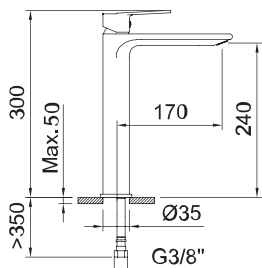

СМЕСИТЕЛЬ ВЫСОКИЙ ДЛЯ УМЫВАЛЬНИКА 240

Смеситель, аэратор, гибкие подводки 3/8" > 350 мм