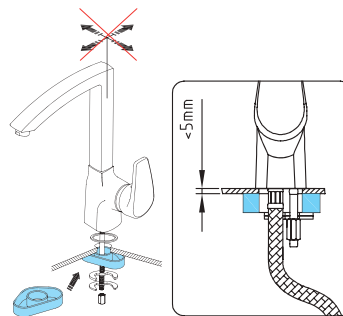

SUPERFIX

Система монтажа на тонкие поверхности