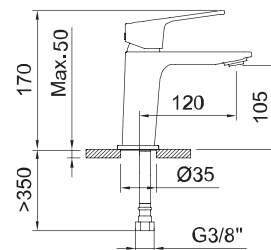

СМЕСИТЕЛЬ ВЫСОКИЙ ДЛЯ УМЫВАЛЬНИКА 245

Смеситель, аэратор, гибкие подводки 3/8" >350 мм

Арт.	€	Кл.
61374	200,00	8

СМЕСИТЕЛЬ ДЛЯ УМЫВАЛЬНИКА 105

Смеситель, аэратор, гибкие подводки 3/8" >350 мм

Арт.	€	Кл.
61371 E00CH3A3U3	128,00	6
NEW 61372 E00CH3A3U3	146,00	12