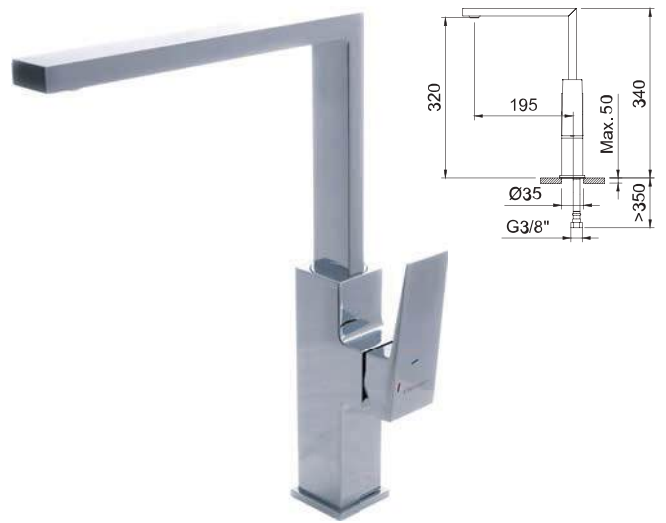

Вы можете легко вернуть его в исходное положение!

Platinum

СМЕСИТЕЛЬ ДЛЯ КУХНИ

SAONA SLIM

Смеситель с аэратором, поворотный излив, гибкие подводки 3/8" >350 мм

АПТ.	€	📦
60128	186,00	8

СМЕСИТЕЛЬ ДЛЯ КУХНИ

ELIZABETH