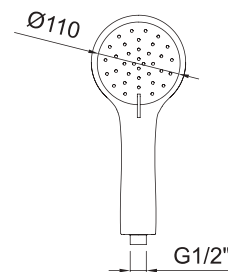

Душевая лейка Up! Urban ø110 мм

Арт.	€	Код
61044	27,00	25

ДУШЕВАЯ ЛЕЙКА

MAR

Душевая лейка Mar ø90 мм

Арт.	€	Код
61143	39,00	16

ДУШЕВАЯ ЛЕЙКА

ALP