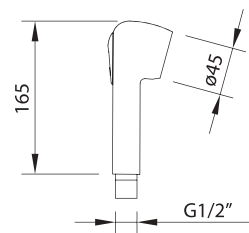

СЪЕМНАЯ РУЧНАЯ ЛЕЙКА

Для: 97069 – 61129 – 98180.
ABS

Арт.	€	Кол-во
90794	24,00	50

2P

60686