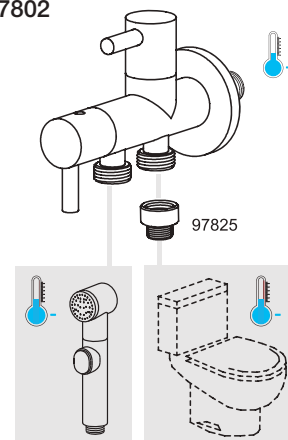

ГИГИЕНИЧЕСКИЙ ДУШ CAMEL

Арт. 97802

Встраиваемый вентиль для гигиенического душа с выходом для сливного бачка (один вход для подключения воды)

АРТ.	€	К
97802	107,00	6

97823

В комплекте:

1/2" F-3/8" M
Арт. 97825

Арт. 98988

ГИГИЕНИЧЕСКИЙ ДУШ OASIS

Арт. 97803

Встраиваемый вентиль для гигиенического душа с выходом для сливного бачка (один вход для подключения воды)

АРТ.	€	К
97803	107,00	6

97823

В комплекте:

1/2" F-3/8" M
Арт. 97825

Арт. 98988

ГИГИЕНИЧЕСКИЙ ДУШ SAHARA

Арт. 98442

Встраиваемый вентиль для гигиенического душа (один вход для подключения воды)

АРТ.	€	К
98442	85,00	20