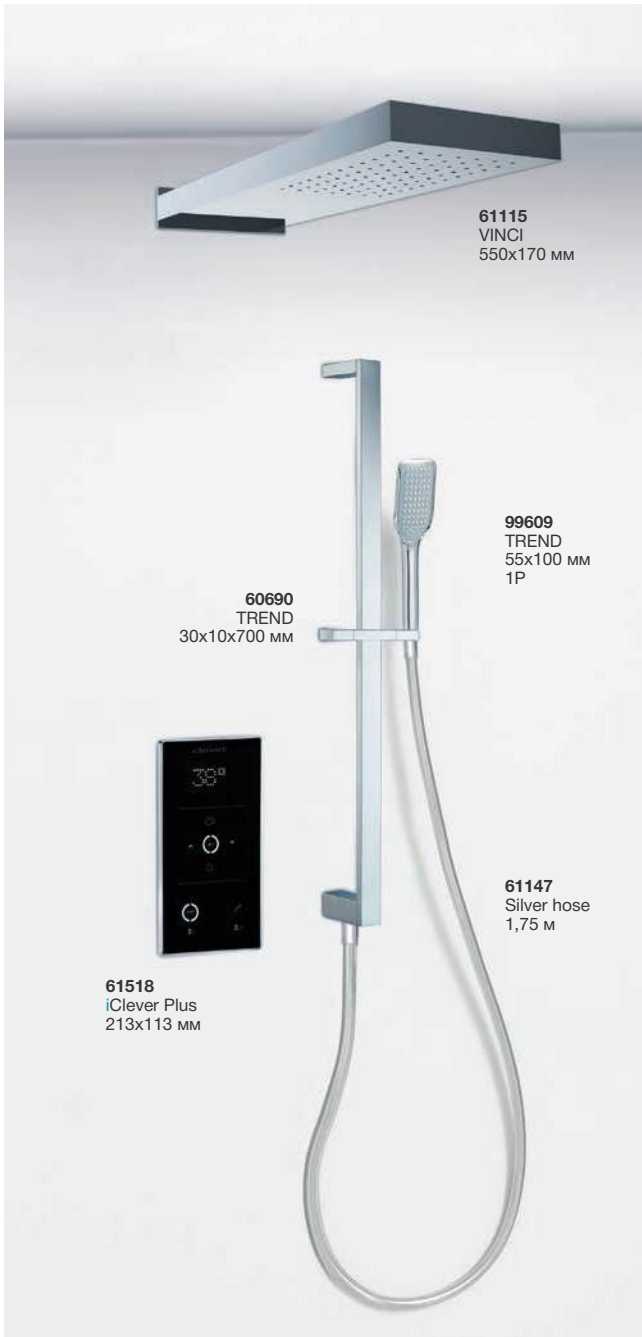

APT.	€	📦
61518	1505,00	1
61115	480,00	3
99609	19,00	25
60690	213,00	10
61147	26,00	1
	2.243,00	

APT.	€	📦
61518	1505,00	1
61116	546,00	3
60797	36,00	25
61112	51,00	10
60795	35,00	50
	2.173,00