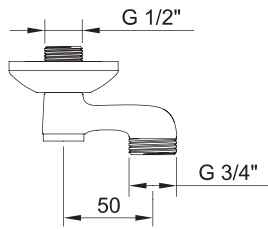

ЭКСЦЕНТРИКОВЫЕ ГАЙКИ

x2

3/4" x 1/2" (2 шт)

АРТ.	€	☐
93662 Экцентрики 50 мм	25,00	25

ИНСТРУМЕНТ ДЛЯ МОНТАЖА СМЕСИТЕЛЯ

Шестиугольный 11 мм

АРТ.	€	☐
98751	4,80	50

ЭКСЦЕНТРИКОВЫЕ ГАЙКИ

3/4" x 1/2" (2 шт)

АРТ.	€	☐
95042 10 мм	9,80	50
96299 10 мм, с шумоподавлением	13,00	20

ИНСТРУМЕНТ ДЛЯ МОНТАЖА АЭРАТОРА

Универсальный M-28-M24-M22

АРТ.	€	☐
98752	5,10	50

ПЕРЕХОДНИКИ ДЛЯ УСТАНОВКИ СМЕСИТЕЛЯ НА БОРТ ВАННЫ

Переходники 3/4" x 3/4" (2 шт)

АРТ.	€	☐
96292	55,00	20