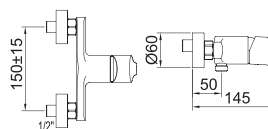

Арт. 98675

СМЕСИТЕЛЬ ДЛЯ ВАННЫ И ДУША

В комплекте:

Смеситель, аэратор, автоматический дивертер

Арт.	€	Кл.
98622 	107,00	6
61749	87,00	8

СМЕСИТЕЛЬ ДЛЯ ДУША

В комплекте:

Смеситель для душа