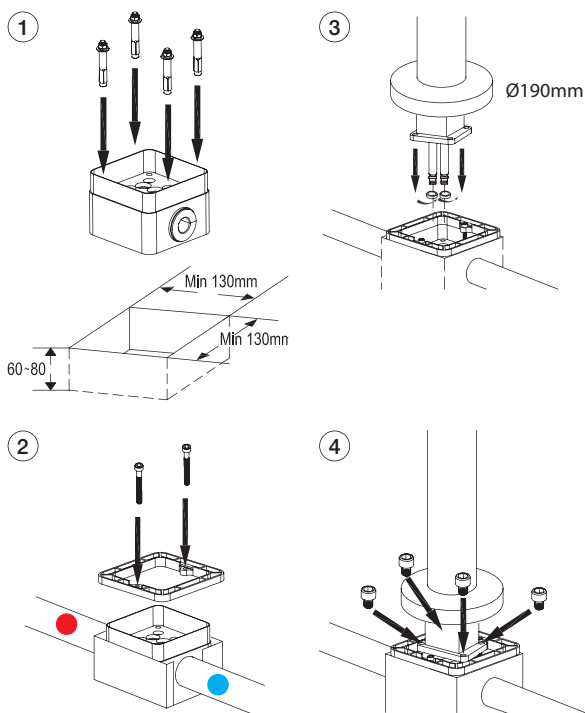

В комплекте:

Смеситель для ванны и душа, аэратор, автоматический дивертер

АРТ.	€	К
61738	1259,00	4

Скрытая часть входит в комплект поставки