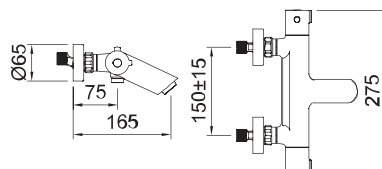

СМЕСИТЕЛЬ ТЕРМОСТАТИЧЕСКИЙ ДЛЯ ВАННЫ И ДУША

UP! urban

В комплекте:

Арт. 61045

Арт. 60311

Арт. 60628

Встроенный дивертер
Термостатический смеситель для ванны и душа

Арт.	€	Кл.
61011 BELG 23/059/27.5	275,00	6
61012 BELG 23/059/27.5	248,00	8