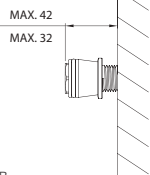

В комплекте:

Арт. 61147
ПВХ

Арт. 96264

Арт. 98497

Арт. 99606

Арт. 99611

Арт. 60622

Встроенный дивертер

Монтаж эксцентриков