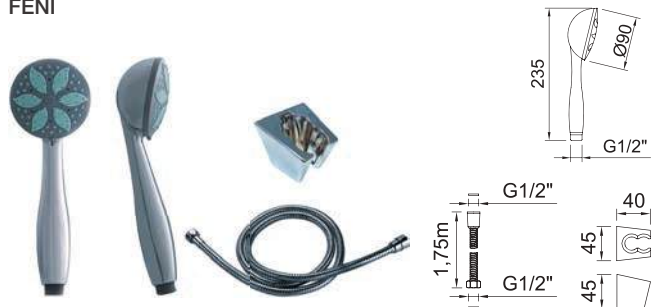

1
РЕЖИМ

1 ТИП СТРУИ
ЛЕГКАЯ ОЧИСТКА
ОТ ИЗВЕСТКОВОГО НАЛЕТА

ДУШЕВАЯ ЛЕЙКА

FENI

Душевая лейка Feni ø 90мм

Арт.	€	Код
61574	21,50	25