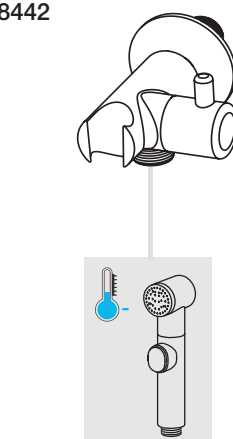

ГИГИЕНИЧЕСКИЙ ДУШ CAMEL

Арт. 97802

Встраиваемый вентиль для гигиенического душа с выходом для сливного бачка (один вход для подключения воды)

АРТ.	€	К
97802	107,00	6

97823

В комплекте:

1/2" F-3/8" M
Арт. 97825

Арт. 98988

ГИГИЕНИЧЕСКИЙ ДУШ OASIS

Арт. 97803

Встраиваемый вентиль для гигиенического душа с выходом для сливного бачка (один вход для подключения воды)

АРТ.	€	К
97803	107,00	6

97823

В комплекте:

1/2" F-3/8" M
Арт. 97825

Арт. 98988

ГИГИЕНИЧЕСКИЙ ДУШ SAHARA

Арт. 98442

Встраиваемый вентиль для гигиенического душа (один вход для подключения воды)

АРТ.	€	К
98442	85,00	20