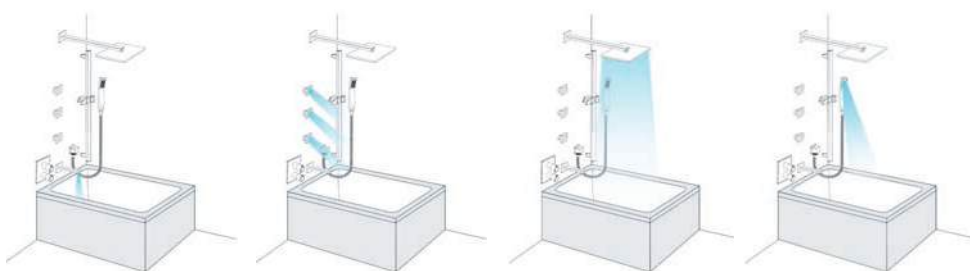

Дополнительно необходим iclever 2 98711

АРТ.	€	📦
61961 ACS	342,00	6
98711 iclever 2	111,00	6

3-4
ВЫХОДА
ВОДЫ

iclever системы скрытого монтажа для ванны и душа

iclever 4 – АРТ. 98742 – 3-4 выхода воды

ДУШ

ВАННА-ДУШ