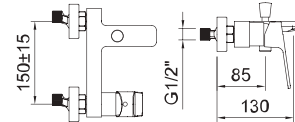

СМЕСИТЕЛЬ ДЛЯ ВАННЫ И ДУША

Смеситель, аэратор, автоматический дивертер