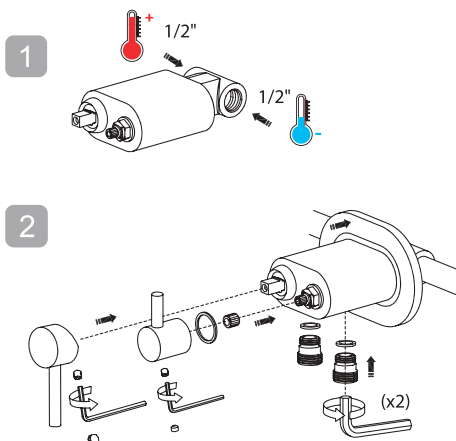

Гигиенический душ TOUAREG
Арт. 97801