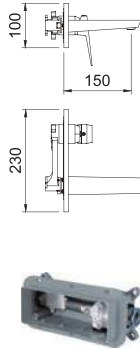

СМЕСИТЕЛЬ ДЛЯ УМЫВАЛЬНИКА СКРЫТОГО МОНТАЖА

Дополнительно необходим iclever basin 98703

Арт.	€	Кол-во
61448	268,00	6
98703 iclever basin	181,00	6

СМЕСИТЕЛЬ ДЛЯ БИДЕ

Смеситель, поворотный аэратор, гибкие подводы 3/8" >350 мм