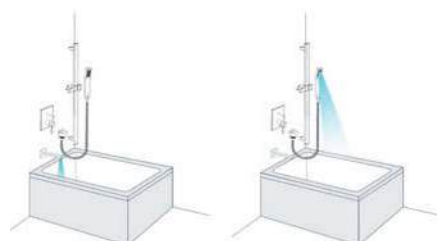

ВАННА-ДУШ

Смеситель для ванны и душа с дивертером.
Душевой гарнитур и излив для ванны

СМЕСИТЕЛЬ ДЛЯ ВАННЫ И ДУША СКРЫТОГО МОНТАЖА. 2 ВЫХОДА

ELIZABETH

Дополнительно необходим iclever 2 98711

АРТ.	€	📦
61453	242,00	6
98711 iclever 2	111,00	6