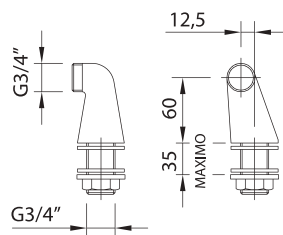

АРТ.	€	☐
96292	55,00	20