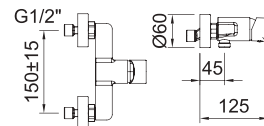

Смеситель с аэратором, поворотный излив, гибкие подводки 3/8" > 350 мм

АРТ.	€	К
62145	79,00	12

СМЕСИТЕЛЬ ДЛЯ ВАННЫ И ДУША

Смеситель, аэратор, автоматический дивертер

АРТ.	€	К
62143	110,00	6

В комплекте:

СМЕСИТЕЛЬ ДЛЯ ДУША