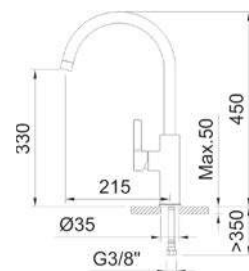

СМЕСИТЕЛЬ ДЛЯ КУХНИ

ALPINA ROUND