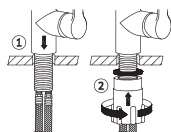

PULL-OUT

Смесители с выдвижным изливом

EASY FIX

Легкая установка смесителя

Монтаж смесителя без использования инструментов.

CERAMIC CONTROL

Ручка положения ON-OFF имеет 90-градусный поворот. Во избежание возможных ожогов переключатель снабжен теплоизолятором.