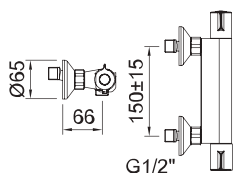

Термостаты

СМЕСИТЕЛЬ ТЕРМОСТАТИЧЕСКИЙ ДЛЯ ДУША

S12 *urban*