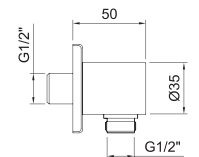

ВОДРОЗЕТКА

CAIMAN urban

Водорозетка

АРТ.	€	📦
97148	44,00	50