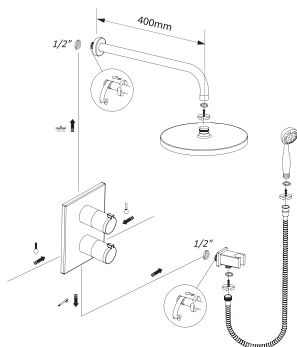

КОМПЛЕКТ СКРЫТОГО МОНТАЖА С ТЕРМОСТАТОМ.
2 ВЫХОДА

∅ 250

В комплекте:

- Арт. 98711
- Арт. 61106
- Арт. 99692
- Арт. 98000
- Арт. 99609
- Арт. 98235
- Арт. 61147

Комплект скрытого монтажа для душа с термостатом

Арт.	€	Кол-во
61262	702,00	1