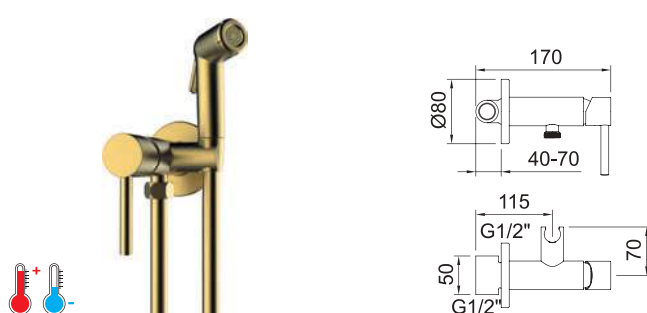

ГИГИЕНИЧЕСКИЙ ДУШ TOUVKAL

Смеситель встраиваемый для гигиенического душа