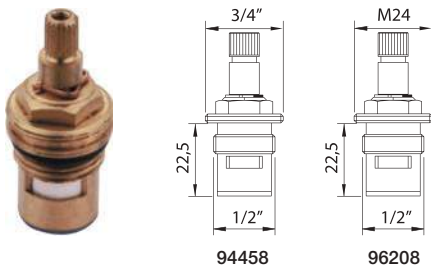

Картриджи

Standard salida libre 	ø35	96199 13,00€	60626 18,00€	97371 21,00€			99667 22,70€	99665 20,30€	98868 22,00€	
	ø40	90760 13,00€		97369 22,00€			99668 22,70€	99669 22,70€	98866 16,00€	
Standard salida conductida 	ø25	97824 18,00€								
	ø35	96205 13,00€	60627 18,00€	97372 21,00€	61426 22,00€	61427 22,00€	99228 22,00€	99656 25,50€	98869 22,00€	
	ø40	90761 13,00€		97370 21,00€			99670 22,70€	99671 22,70€	98867 16,00€	
Torica superior salida libre 	ø35	98238 13,60€		98267 21,00€			98872 22,30€	99672 22,70€	99673 22,70€	
Torica superior xtreme 	ø25	61287 22,00€								
	ø35	99817 22,00€	60630 18,00€	99541 26,00€	62218 16,00€	62219 16,00€	99542 26,00€	99543 26,00€	99674 22,70€	
	ø40	98870 – 18,00€ 98237 – 13,60€		98781 – 18,00€ 98630 – 18,00€			98902 22,00€	98903 26,00€	98871 28,90€	

Инструкция по сборке картриджа, см. стр 251

КРАНБУКСА

94458

96208