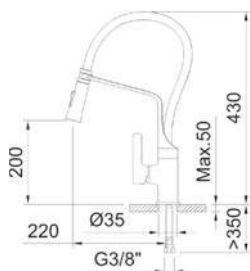

98772 61201 97688
98759 60710 99543

Chef

Полупрофессиональные

СМЕСИТЕЛЬ ДЛЯ КУХНИ

CHEF 6 БЕЛЫЙ/ХРОМ

Смеситель с аэратором, поворотный излив, съемная ручная лейка, гибкие подводки 3/8" >350 мм

АПТ.	€	К
99733	342,00	8