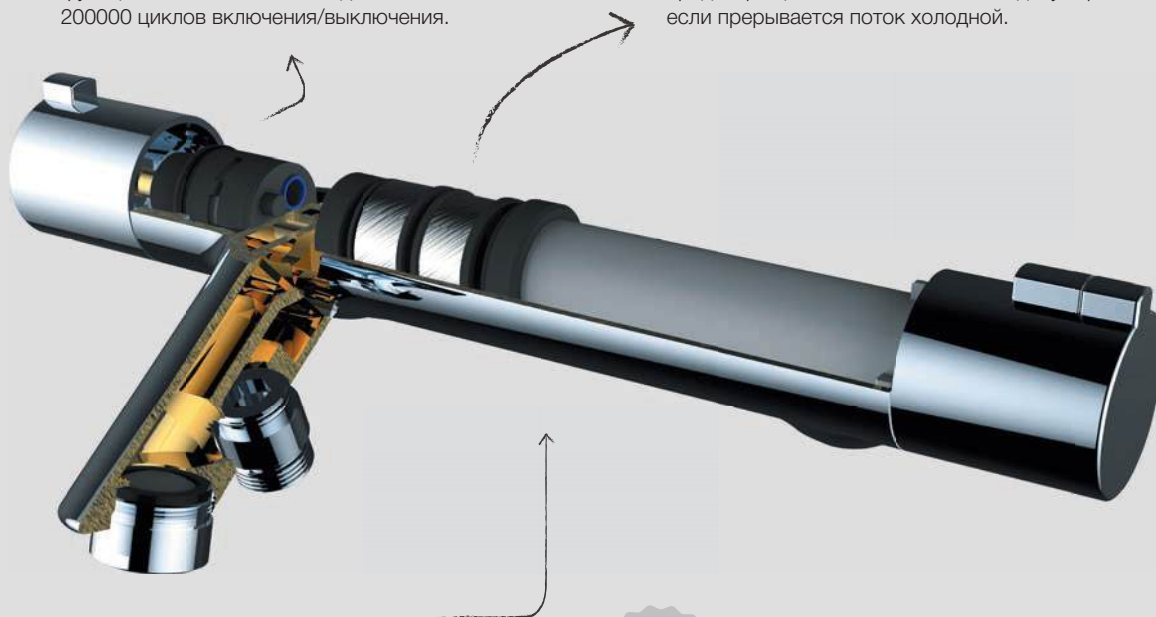

Cold-touch

Особая конструкция ColdTouch сохраняет корпус смесителя прохладным. Идеально подходит для безопасности детей.