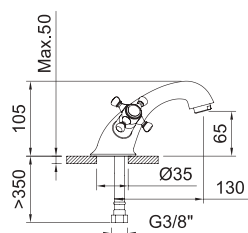

Арт. 96437

Арт. 90758

Регулируемая душевая система с регулируемой стойкой Cross (96118), дивертер, держатель для душа

Арт.	€	Кл.
96154	576,00	3

СМЕСИТЕЛЬ ДЛЯ УМЫВАЛЬНИКА 65

Смеситель, аэратор, гибкие подводки 3/8" >350 мм