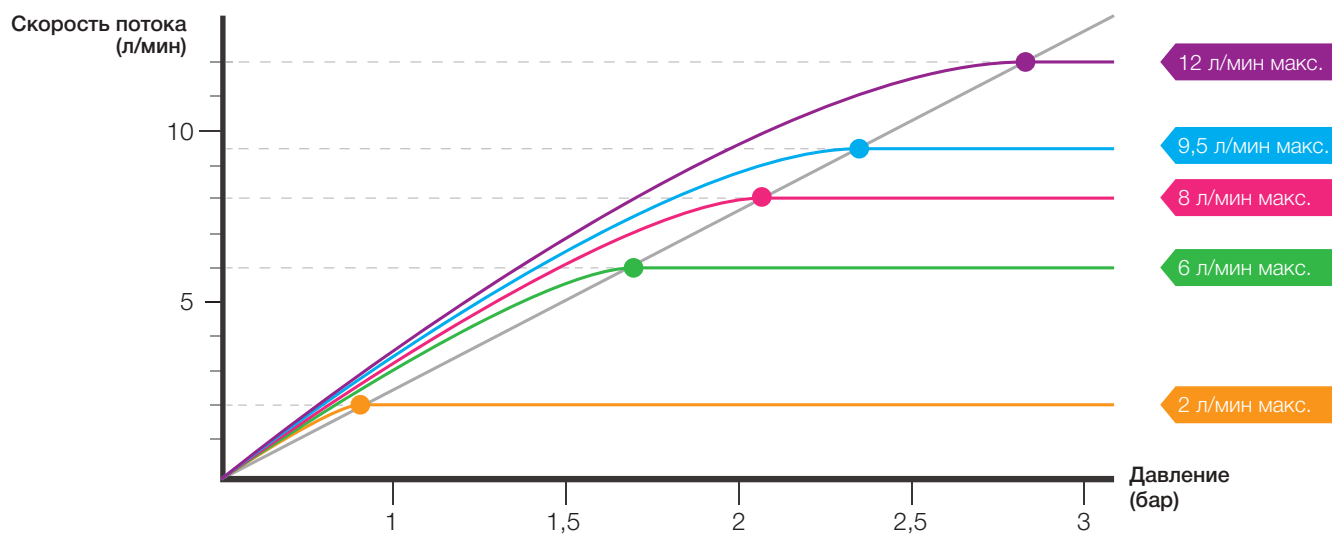

АЭРАТОР

Easyclean

ТИП В

АРТ.	€	📦
98926	9,30	30
98927	9,30	100

АЭРАТОРЫ

Ограничение максимального расхода независимо от положения рычага, что обеспечивает дополнительную экономию воды

NEOPERL®			2 л/мин макс.	4 л/мин макс.	6 л/мин макс.	7 л/мин макс.	8 л/мин макс.
Внешняя резьба		M24	98788 11,20€	99546 8,80€	98787 8,40€		98793 9,90€
Внутренняя резьба		M22	98794 9,90€		98789 9,90€		98795 9,90€
Регулируемый		M22 M24			61487 7,60€		
Slim-регулируемый		M24			98791 9,94€		98774 8,80€
Ванна душ		1/2"			98796 4,40€	99547 4,40€	