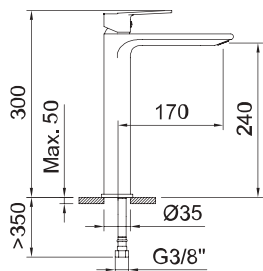

СМЕСИТЕЛЬ ВЫСОКИЙ ДЛЯ УМЫВАЛЬНИКА 240