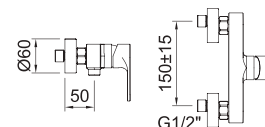

СМЕСИТЕЛЬ ДЛЯ ДУША

Смеситель для душа