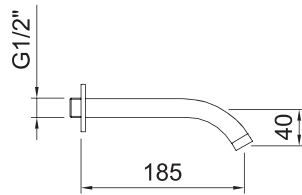

ИЗЛИВ ДЛЯ ВАННЫ

CAIMAN

Излив для ванны Caiman. 185 мм

АРТ.	€	📦
61867	57,00	20