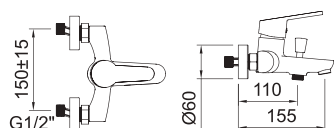

СМЕСИТЕЛЬ ДЛЯ ВАННЫ И ДУША