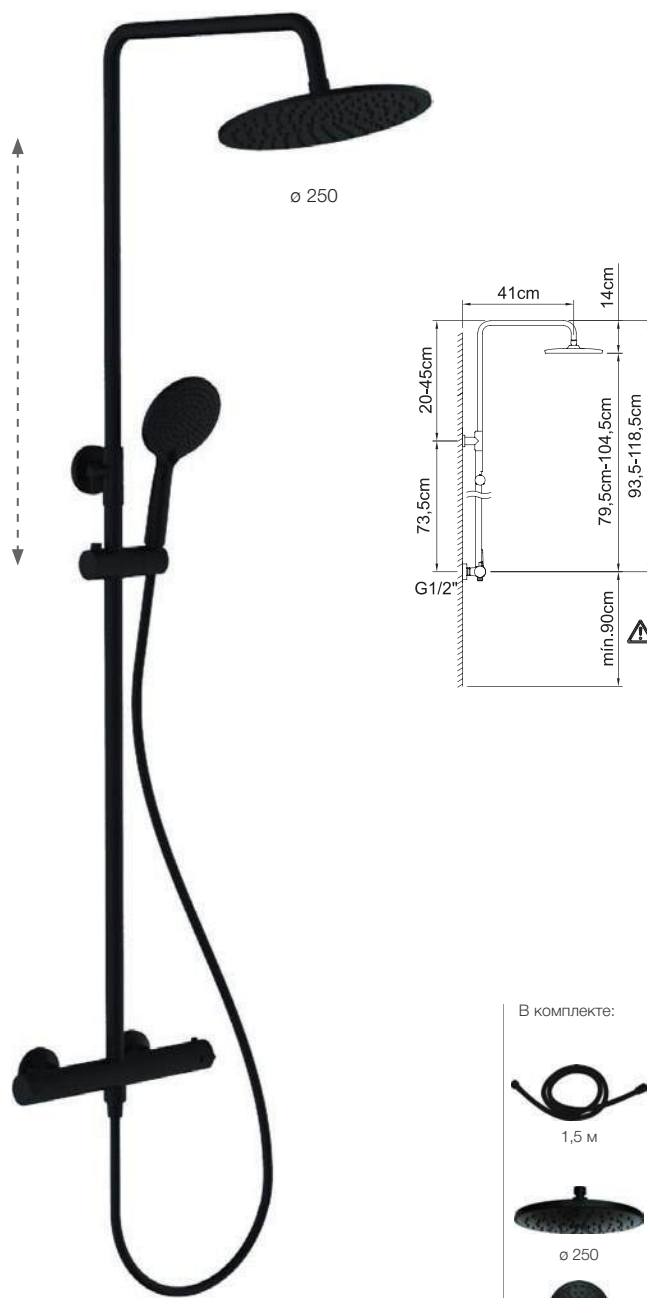

Арт.	€	Кл.
62162	178,00	6
62163	147,00	8

ДУШЕВАЯ СИСТЕМА, РЕГУЛИРУЕМАЯ

Керамический дивертер

В комплекте:

3 режима

Арт.	€	Кол-во
62124	255,00	1

ДУШЕВАЯ СИСТЕМА ТЕРМОСТАТИЧЕСКАЯ, РЕГУЛИРУЕМАЯ

Встроенный дивертер