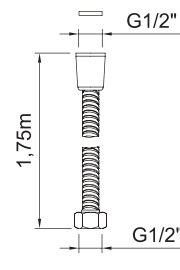

ШЛАНГ ДЛЯ ДУША

HOSE

Шланг для душа 1,75 м

АРТ.	€	📦
61973	32,00	40