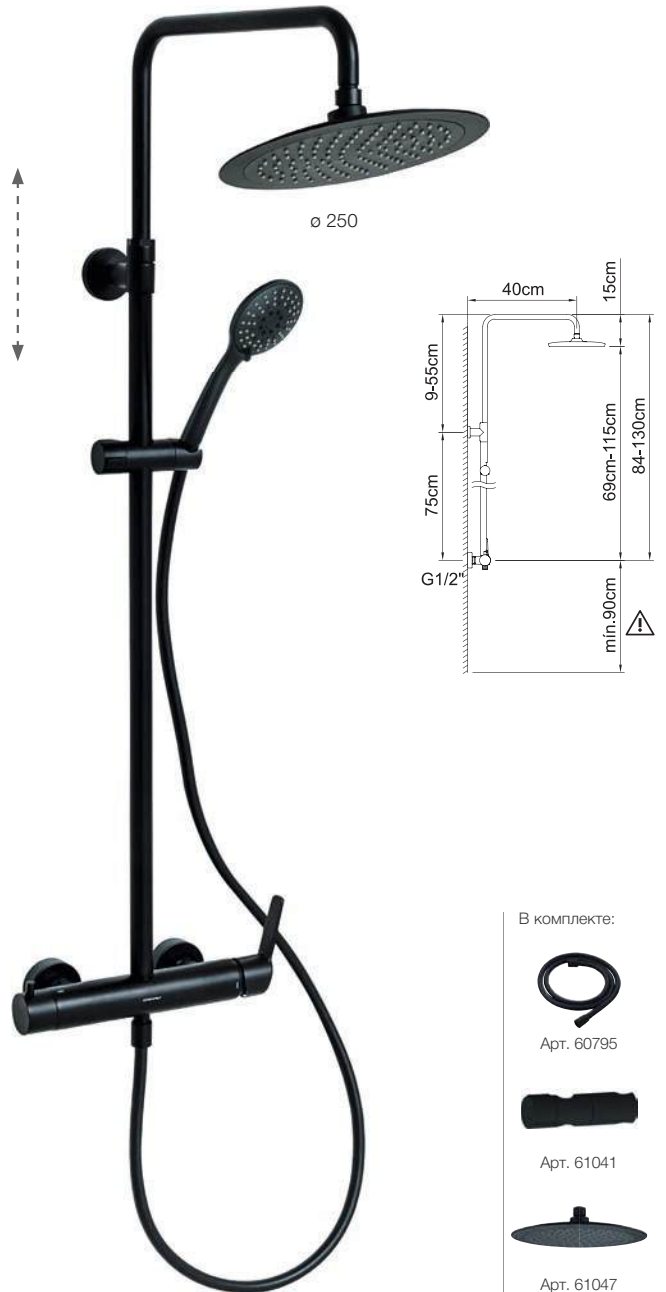

В комплекте:

Арт. 60628

Арт. 61040

Арт. 98497

Арт. 61046

Арт. 61043

ДУШЕВАЯ СИСТЕМА, РЕГУЛИРУЕМАЯ

PANAM EVO **xtreme**