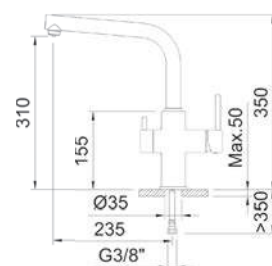

В комплекте:

Арт. 97399

Адаптер для трубы PE 1/4" - 7/16"-24 Н

Смеситель комбинированный на 2 потока, поворотный излив, гибкие подводки 3/8" >350 мм

Арт.	€	Кол-во
61102	259,00	5

99656 60686 97688 61281
 61423 61441 61442 61440