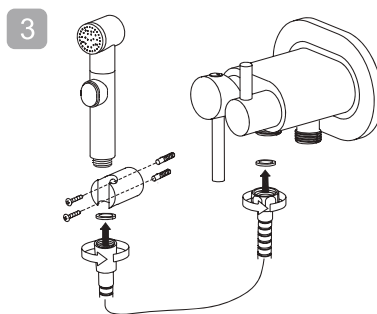

Гигиенический душ TOUAREG
Арт. 97801