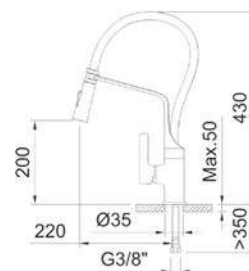

СМЕСИТЕЛЬ ДЛЯ КУХНИ

CHEF 6