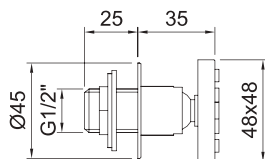

Регулируемые гидромассажные форсунки SQUARE (2 шт).
48 x 48 мм. 6 л/мин – 3 бар

АРТ.	€	📦
98440	110,00	10