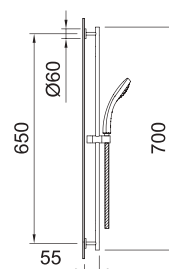

Арт. 99609

Арт. 61307

Арт. 60628

Душевой гарнитур Trend 30x10x700 мм

Арт.	€	К
99626 	105,00	15

ДУШЕВОЙ ГАРНИТУР

STYLE

В комплекте: