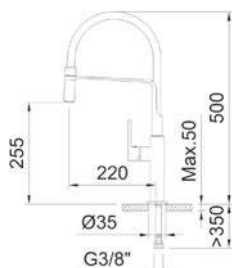

СМЕСИТЕЛЬ ДЛЯ КУХНИ

CHEF SLIM

Ø25 КАРТРИДЖ

Смеситель с аэратором, поворотный излив, съемная ручная лейка, гибкие подводки 3/8" >350 мм

АРТ.	€	К
60143 7 л/мин	214,00	4

61304 60710 97824 98772 95247 97688