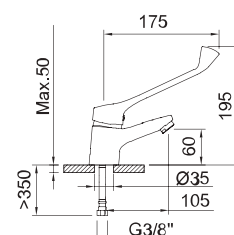

СМЕСИТЕЛЬ МЕДИЦИНСКИЙ ЛОКТЕВОЙ ДЛЯ УМЫВАЛЬНИКА

S12 *urban*