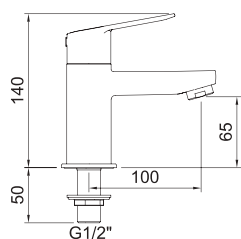

КРАН ХОЛОДНОЙ ВОДЫ

DESIGN

Настенный кран холодной воды

APT.	€	📦
60696	34,00	30

КРАН ХОЛОДНОЙ ВОДЫ

START **xtreme**

Кран холодной воды с аэратором

APT.	€	📦
61123	98,00	12