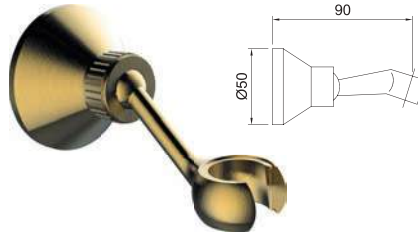

ДЕРЖАТЕЛЬ для ДУШЕВОЙ ЛЕЙКИ

ANTIGONA

Хромированная латунь

Арт.	€	Кл.
61774	33,00	20