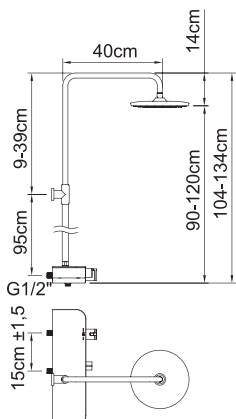

ДУШЕВАЯ СИСТЕМА ТЕРМОСТАТИЧЕСКАЯ, РЕГУЛИРУЕМАЯ

В комплекте:

Арт. 61147
ПВХ

Арт. 96264

Арт. 98497

Арт. 99606

Арт. 99611

Арт. 60622

Встроенный дивертер

Монтаж эксцентриков