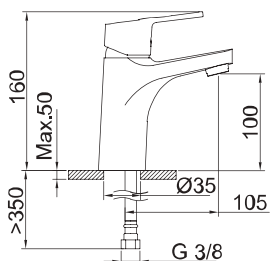

Арт. 61874

Арт. 61056

Арт. 62232

АРТ.	Water Label	8 л/мин	BELGALIA	ACS	€	8
62082		8 л/мин			126,00	8
62083		8 л/мин			108,00	8

1P

ЧЕРНЫЙ
МАТОВЫЙ

99817 62110

СМЕСИТЕЛЬ ДЛЯ УМЫВАЛЬНИКА 100