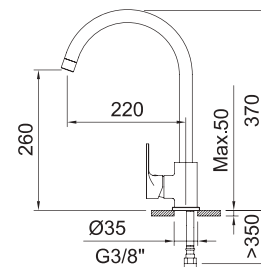

СМЕСИТЕЛЬ ДЛЯ КУХНИ

NEW

ROCKET

Смеситель с аэратором, поворотный излив, гибкие подводки 3/8" > 350 мм

Арт.	€	Класс
62084	103,00	5