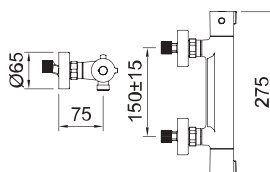

Термостатический смеситель для душа

СМЕСИТЕЛЬ ТЕРМОСТАТИЧЕСКИЙ ДЛЯ ДУША

UP! urban