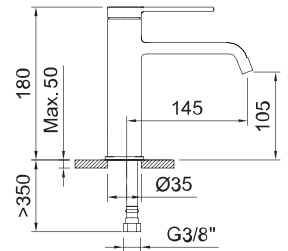

Арт. 61978

стр. 233

Арт. 61976

СМЕСИТЕЛЬ ВЫСОКИЙ ДЛЯ УМЫВАЛЬНИКА 230

Смеситель, аэратор, гибкие подводки 3/8" > 350 мм

Арт.	€	Кол-во
61940	289,00	6

61986 61994 61996

СМЕСИТЕЛЬ ДЛЯ УМЫВАЛЬНИКА 105