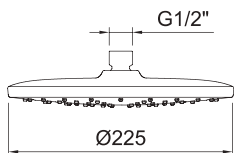

ВЕРХНИЙ ДУШ

CITY

Верхний душ City Ø225 мм