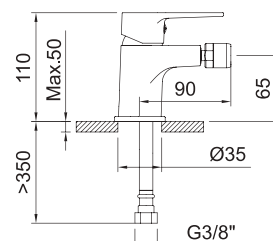

СМЕСИТЕЛЬ ДЛЯ БИДЕ

Смеситель, поворотный аэратор, гибкие подводки 3/8" >350 мм

Арт.	€	Кл.
62142	67,00	12