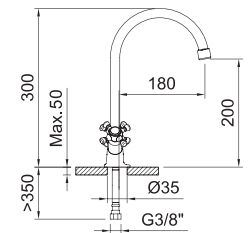

СМЕСИТЕЛЬ ДЛЯ КУХНИ

Смеситель с аэратором, поворотный излив, гибкие подводки 3/8" >350 мм