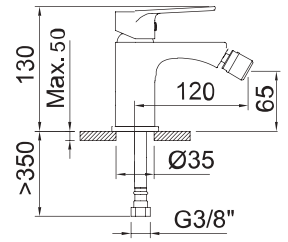

СМЕСИТЕЛЬ ДЛЯ БИДЕ

NEW

Смеситель, поворотный аэратор, гибкие подводки 3/8" >350 мм