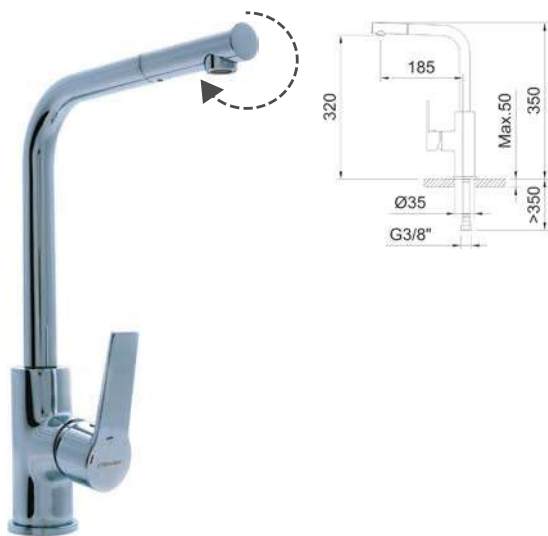

СМЕСИТЕЛЬ ДЛЯ КУХНИ

ARTIC **xtreme**

Смеситель с аэратором, поворотный излив, гибкие подводки 3/8" >350 мм

АПТ.	€	К
99108	204,00	4