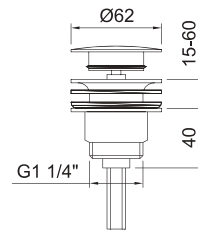

LEO

Универсальный.
Металл. 1 1/4"

АРТ.	€	📄
98674	23,00	50

ДОННЫЙ КЛАПАН СИСТЕМА QUICK-CLAC

LEO

Универсальный.
Металл. 1 1/4"

АРТ.	€	📄
60702	26,00	50

ДОННЫЙ КЛАПАН СИСТЕМА QUICK-CLAC