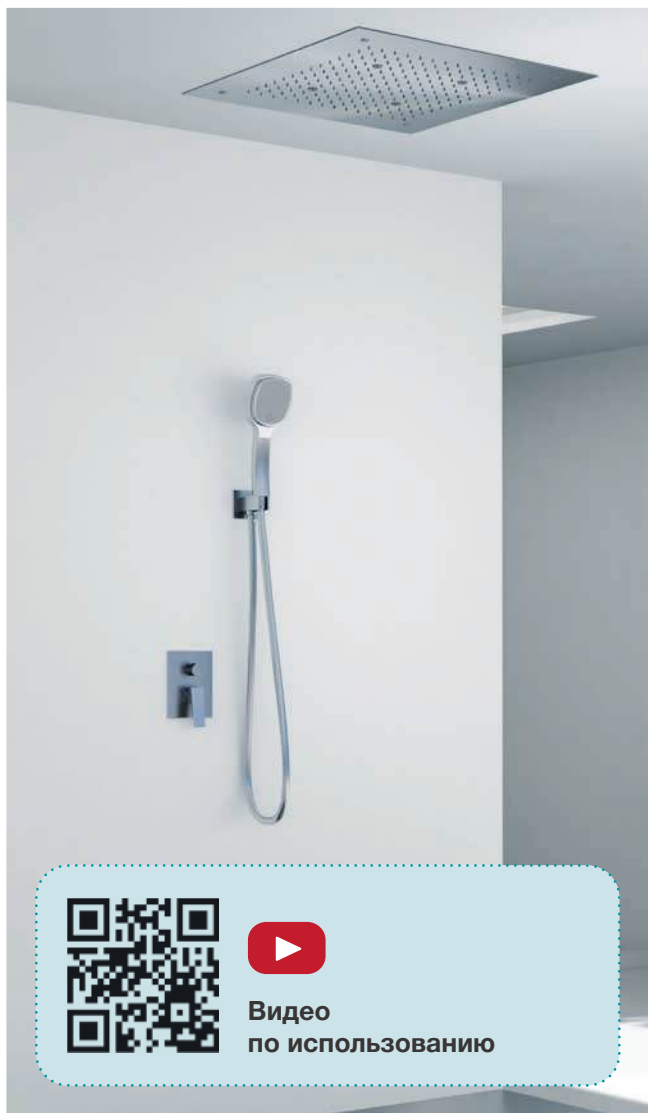

Верхние души

Для установки потребуется монтаж подвесного потолка с глубиной не более 30 см от перекрытия (для большей глубины обратитесь к производителю).

Видео по использованию

Видео по монтажу