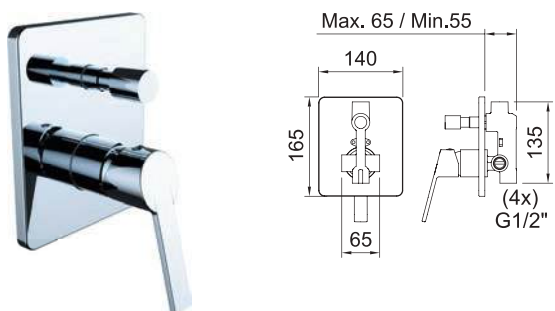

Смесители скрытого монтажа для ванны и душа

СМЕСИТЕЛЬ ДЛЯ ВАННЫ И ДУША СКРЫТОГО МОНТАЖА. 2 ВЫХОДА

SMART

Смеситель скрытого монтажа с внутренней частью 1/2"

Арт.	€	Кл.
61127	154,00	8

2P

96205 60920