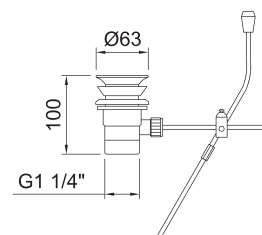

ДОННЫЙ КЛАПАН

Донный клапан 1 1/4" для раковин и биде

АРТ.	€	☐
99130	13,00	50