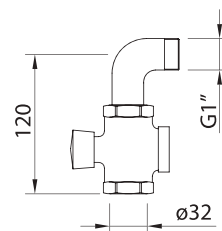

Арт.	€	Код
60736	96,00	24

60738

СМЫВНОЙ КРАН ДЛЯ ПИССУАРА

Смывной кран для писсуара с таймером

Арт.	€	Код
96152	115,00	24

ГИГИЕНИЧЕСКИЙ ДУШ TOUAREG

Смеситель встраиваемый для гигиенического душа с дополнительным вентиляем для сливного бачка