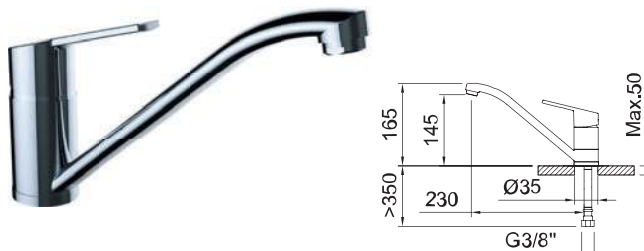

СМЕСИТЕЛЬ ДЛЯ КУХНИ

SMART

NEW

Смеситель с аэратором, поворотный излив, гибкие подводки 3/8" > 350 мм

АПТ.	€	К
60913C E1C1A2U3	117,00	8

АПТ.	€	К
60914C E0C3A2U3	121,00	8

СМЕСИТЕЛЬ ДЛЯ КУХНИ

GO!