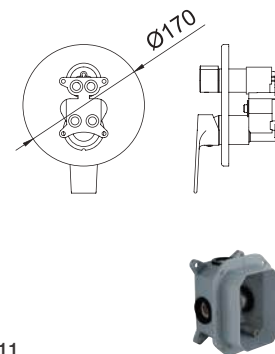

СМЕСИТЕЛЬ ДЛЯ ВАННЫ И ДУША СКРЫТОГО МОНТАЖА. 2 ВЫХОДА

VOGUE **elegance**

Дополнительно необходим iclever 2 98711

Арт.	€	Кол-во
61394 ACS	209,00	6
98711 iclever 2	111,00	6

iClever системы скрытого монтажа для ванны и душа