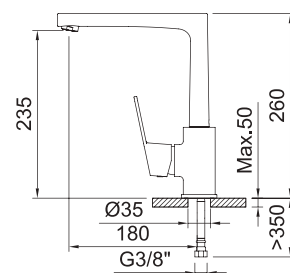

СМЕСИТЕЛЬ ДЛЯ КУХНИ

PANAM EVO **xtreme**

ЛИТОЙ ИЗЛИВ

NEW

Смеситель с аэратором, поворотный излив, гибкие подводки 3/8" > 350 мм

АПТ.	€	К
62241	166,00	8

99817 60686 98772 95255

КУХНЯ