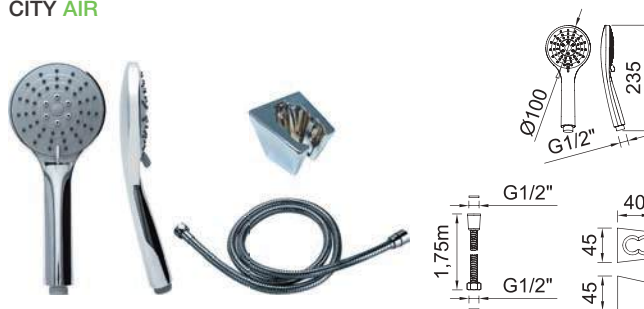

CITY AIR

Душевая лейка City Air \varnothing 100 мм

АРТ.	€	📦
99615	19,50	60

ДУШЕВАЯ ЛЕЙКА

CITY AIR

Душевая лейка City Air \varnothing 100 мм

АРТ.	€	📦
61837	36,00	25

ДУШЕВАЯ ЛЕЙКА