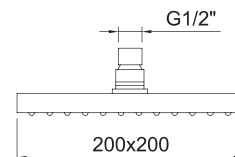

ВЕРХНИЙ ДУШ

KUBE

Верхний душ Kube 200x200 мм