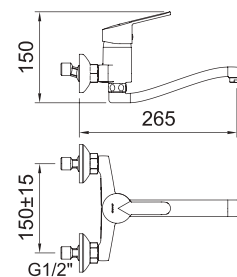

СМЕСИТЕЛЬ НАСТЕННЫЙ ДЛЯ КУХНИ

S12 **urban**

Настенный смеситель, аэратор, поворотный излив

Арт.	€	Кол-во
60725	141,00	12

98237 60686 98025 95174