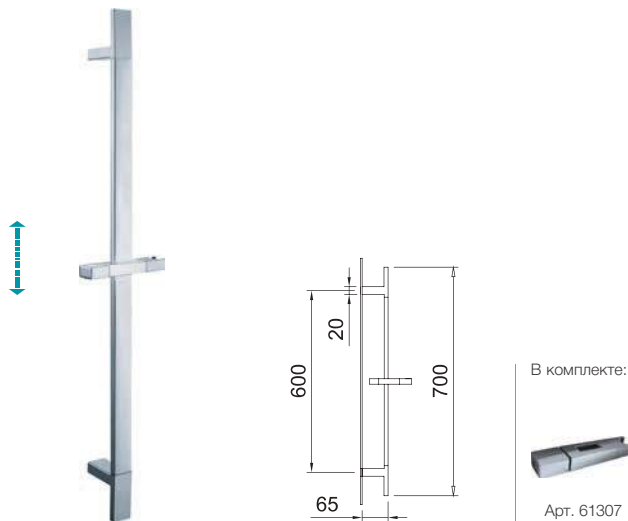

АРТ.	€	К
60691	174,00	15

ШТАНГА ДЛЯ ДУША

SYVARI BLACK

Штанга для душа SYVARI BLACK $\varnothing 20 \times 820$ мм

АРТ.	€	К
61933	58,00	12

ШТАНГА ДЛЯ ДУША

TREND

Штанга для душа Trend 30x10x700 мм