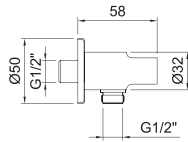

АРТ.	€	📦
61112	51,00	50

ВОДРОЗЕТКА

BIMINI

Водорозетка с держателем

АРТ.	€	📦
98235	37,00	50

ВОДРОЗЕТКА

ROUND

Водорозетка с держателем