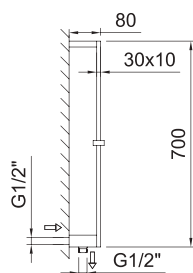

В комплекте:

Душевой гарнитур SYVARI $\varnothing 20 \times 820$ мм

АРТ.	€	К
98891  	94,00	12

Душевые штанги

ДУШЕВАЯ ШТАНГА С ВСТРОЕННЫМ ШЛАНГОВЫМ СОЕДИНЕНИЕМ

TREND

ШЛАНГОВОЕ СОЕДИНЕНИЕ

В комплекте: