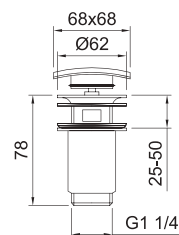

ДОННЫЙ КЛАПАН СИСТЕМА QUICK-CLAC

HYDRA

Универсальный.
Металл. 1 1/4"

АРТ.	€	📄
98675	26,00	50