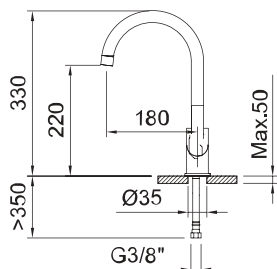

СМЕСИТЕЛЬ ДЛЯ КУХНИ

ЛИТОЙ ИЗЛИВ