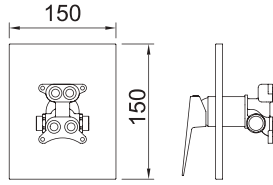

**СМЕСИТЕЛЬ ДЛЯ ДУША СКРЫТОГО МОНТАЖА
1 ВЫХОД**