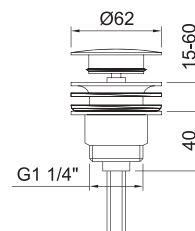

ДОННЫЙ КЛАПАН СИСТЕМА QUICK-CLAC

LEO

Универсальный.
Металл. 1 1/4"

АРТ.	€	📄
60558	18,00	25

ДОННЫЙ КЛАПАН СИСТЕМА QUICK-CLAC

NEW

LEO

Универсальный.
Металл. 1 1/4"