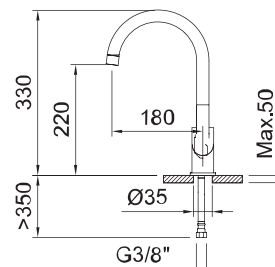

СМЕСИТЕЛЬ ДЛЯ КУХНИ

NEW

GO!2

ЛИТОЙ ИЗЛИВ

Смеситель с аэратором, поворотный излив, гибкие подводки 3/8" > 350 мм

Арт.	€	Класс
62135	76,00	6