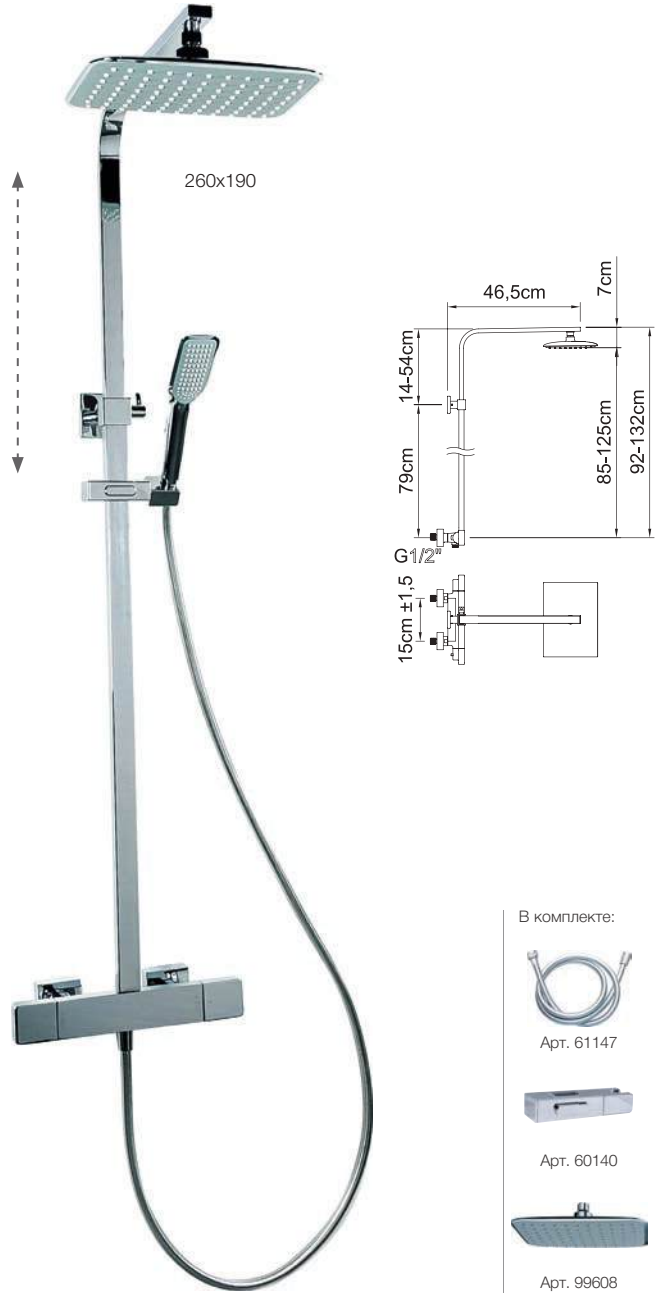

Встроенный дивертер

В комплекте:

Арт. 60628

Арт. 60140

Арт. 61049

Арт. 99609

ДУШЕВАЯ СИСТЕМА ТЕРМОСТАТИЧЕСКАЯ, РЕГУЛИРУЕМАЯ

NINE *xtreme*