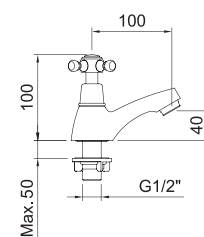

КРАН ХОЛОДНОЙ ВОДЫ

WITH2 **antigona**

Кран холодной воды с аэратором

APT.	€	📦
61767 5 л/мин	64,00	24

БРОНЗА

61777 96208 61779 61780