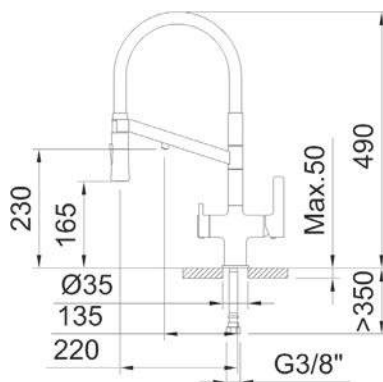

СМЕСИТЕЛЬ для КУХНИ с ВЫХОДОМ для ПИТЬЕВОЙ ВОДЫ

CHEF WT 19

Смеситель комбинированный на 2 потока, поворотный излив, гибкие подводки 3/8" >350 мм

АРТ.	€	К
60729	387,00	4