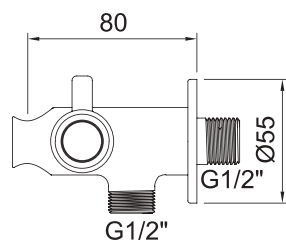

ГИГИЕНИЧЕСКИЙ ДУШ SAHARA

Арт. 98442

Встраиваемый вентиль для гигиенического душа (один вход для подключения воды)

АРТ.	€	К
98442	85,00	20