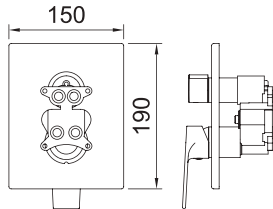

СМЕСИТЕЛЬ ДЛЯ ВАННЫ И ДУША СКРЫТОГО МОНТАЖА. 2 ВЫХОДА