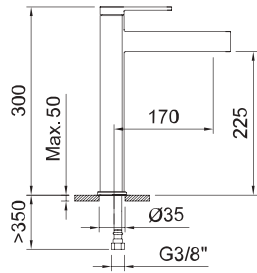

Арт. 61976

СМЕСИТЕЛЬ ВЫСОКИЙ ДЛЯ УМЫВАЛЬНИКА 225

Смеситель, аэратор, гибкие подводки 3/8" > 350 мм

Арт.	Water Label	7 л/мин	ACS	€	Код
61946	Unified Water Label	7 л/мин	ACS	275,00	6

ОРУЖЕЙНАЯ
СТАЛЬ

61989 61994 98492