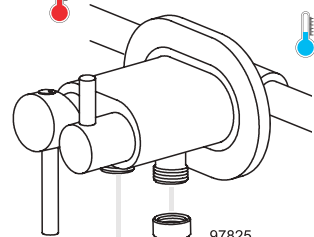

Смеситель встраиваемый для гигиенического душа с дополнительным вентиляем для сливного бачка

АРТ.	€	К
97801	187,00	6

В комплекте:

Арт. 97801