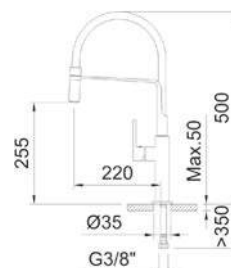

СМЕСИТЕЛЬ ДЛЯ КУХНИ

CHEF SLIM ОРУЖЕЙНАЯ СТАЛЬ

Ø25 КАРТРИДЖ

NEW

Смеситель с аэратором, поворотный излив, съемная ручная лейка, гибкие подводки 3/8" >350 мм

АРТ.	€	К
62121 7 л/мин	252,00	4

60710 97824 98772 62122 97688

ОРУЖЕЙНАЯ СТАЛЬ