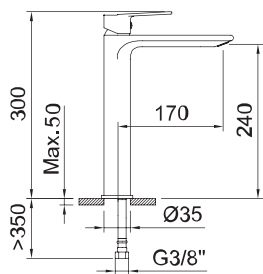

стр. 233

Арт. 61122

СМЕСИТЕЛЬ ВЫСОКИЙ ДЛЯ УМЫВАЛЬНИКА 240

Смеситель, аэратор, гибкие подводки 3/8" > 350 мм

APT.	Water Label	ACS	€	Код
60706	5 л/мин		246,00	8

СМЕСИТЕЛЬ ДЛЯ УМЫВАЛЬНИКА 105

Смеситель, аэратор, гибкие подводки 3/8" > 350 мм