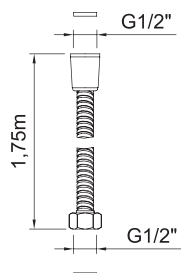

Шланг для душа

ANTIGONA

Шланг для душа 1,75 м

АРТ.	€	📦
61775	69,00	50