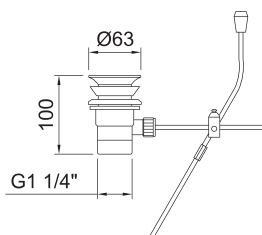

ДОННЫЙ КЛАПАН

Донный клапан 1 1/4" для раковин и биде

АРТ.	€	☐
99127	21,00	50