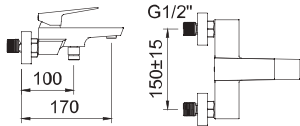

СМЕСИТЕЛЬ ДЛЯ ВАННЫ И ДУША

Смеситель для ванны и душа, аэратор, скрытый дивертер

В комплекте:

Арт. 99609

Арт. 60311

Арт. 60628

Арт.	€	Кл.
61511	281,00	8
61450	241,00	8

99540 98775 61464 97817