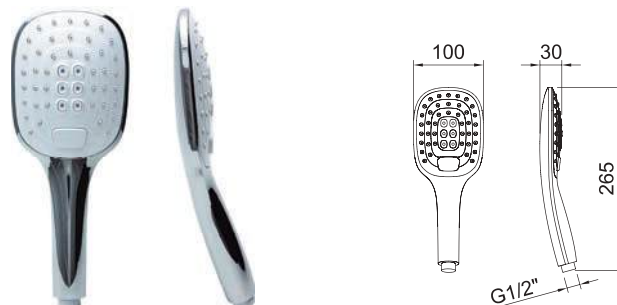

ДУШЕВАЯ ЛЕЙКА

STYLE

Душевая лейка Style 100x120 мм