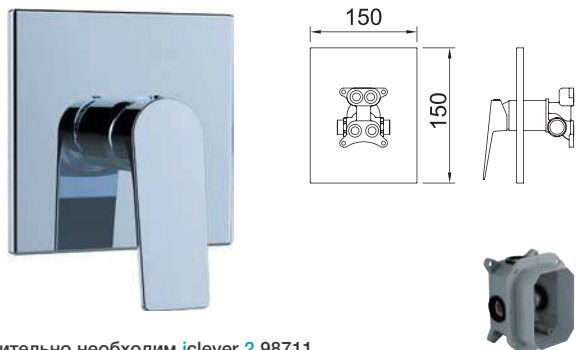

AGORA *xtreme*

Дополнительно необходим iClever 2 98711

АРТ.	€	К
60746	158,00	6
98711 iClever 2	111,00	6

1P

СМЕСИТЕЛЬ ДЛЯ ДУША СКРЫТОГО МОНТАЖА 1 ВЫХОД

VOGUE *xtreme*

Дополнительно необходим iclever 2 98711

Арт.	€	Кол-во
61414	158,00	6
98711 iclever 2	111,00	6