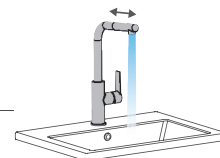

СМЕСИТЕЛЬ ДЛЯ КУХНИ

ARTIC **xtreme**

Смеситель с аэратором, поворотный излив, гибкие подводки 3/8" >350 мм

АПТ.	€	К
99108	204,00	4

СМЕСИТЕЛЬ ДЛЯ КУХНИ

VOGUE **xtreme**

Смеситель с аэратором, поворотный излив, гибкие подводки 3/8" >350 мм

АПТ.	€	К
61416 E0C3A2U3	101,00	6

СИСТЕМА МОНТАЖА НА ТОНКИЕ ПОВЕРХНОСТИ

В комплект поставки кухонных смесителей Clever входит база, которая устанавливается в нижнюю часть мойки из нержавеющей стали, не допускающая движение смесителя.

АПТ. 97688

EASYFIX Простая установка смесителя

Система крепления смесителя, позволяющая производить сборку вручную, без каких-либо инструментов

АПТ. 98772

СМЕСИТЕЛЬ ДЛЯ КУХНИ

VOGUE **elegance**

Смеситель с аэратором, поворотный излив, гибкие подводки 3/8" >350 мм

АПТ.	€	К
61395 E0C3A2U3	101,00	6