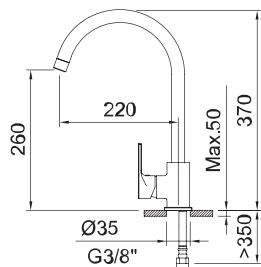

СМЕСИТЕЛЬ ДЛЯ КУХНИ

NEW

ROCKET

Смеситель с аэратором, поворотный излив, гибкие подводки 3/8" > 350 мм

Арт.	€	Класс
62069	98,00	5