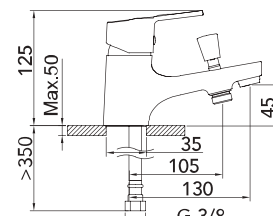

Арт.	€	Кл.
98623 	90,00	6
61750	70,00	8

СМЕСИТЕЛЬ ДЛЯ БИДЕ

Смеситель, поворотный аэратор, гибкие подводки 3/8" >350 мм

Арт.	€	Кл.
98621	66,00	12

СМЕСИТЕЛЬ ДЛЯ ВАННЫ И ДУША НА БОРТ ВАННЫ

Смеситель, аэратор, автоматический дивертер, гибкие подводки 3/8" >350 мм