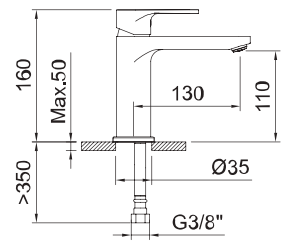

СМЕСИТЕЛЬ ДЛЯ УМЫВАЛЬНИКА 110

Смеситель, аэратор, гибкие подводки 3/8" >350 мм