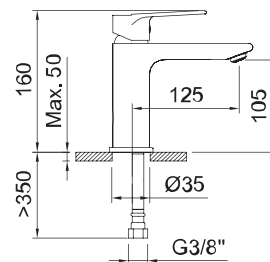

APT.	Water Label	ACS	€	Код
60704	5 л/мин		155,00	8

СМЕСИТЕЛЬ ВЫСОКИЙ ДЛЯ УМЫВАЛЬНИКА 240

Смеситель, аэратор, гибкие подводки 3/8" > 350 мм

APT.	Water Label	ACS	€	Код
60707	5 л/мин		246,00	8

СМЕСИТЕЛЬ ДЛЯ УМЫВАЛЬНИКА 105