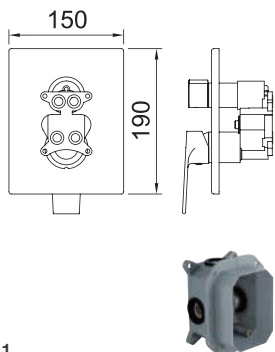

СМЕСИТЕЛЬ ДЛЯ ВАННЫ И ДУША СКРЫТОГО МОНТАЖА. 2 ВЫХОДА

AGORA **xtreme**

Дополнительно необходим iclever 2 98711

Арт.	€	Кол-во
61110 ACS	233,00	6
98711 iclever 2	111,00	6