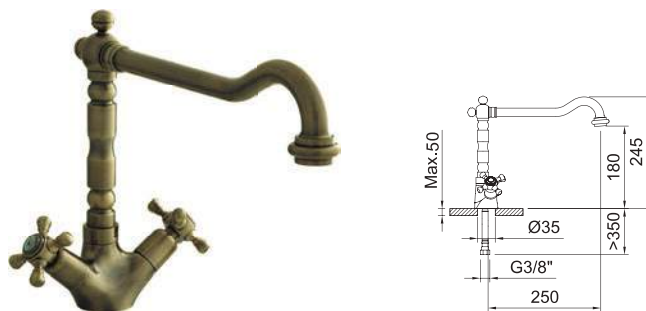

АПТ.	€	К
61771	152,00	8

СМЕСИТЕЛЬ ДЛЯ КУХНИ

WITH2 *antigona*

Смеситель с аэратором, поворотный излив, гибкие подводки 3/8" >350 мм

АПТ.	€	К
61772	230,00	6

СМЕСИТЕЛЬ ДЛЯ КУХНИ

WITH2 *antigona*

Смеситель с аэратором, поворотный излив, гибкие подводки 3/8" >350 мм