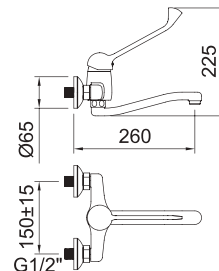

PANAM *urban*

Настенный смеситель с локтевым рычагом, аэратор, поворотный излив

Арт.	€	Код
97975	133,00	8

Душевые системы

Смесители

Добро пожаловать в ваше любимое пространство! Каждая ванная комната имеет особый шарм. Вот почему с CLEVER вы найдете широкий выбор душевых систем, чтобы превратить вашу ванную комнату в храм здоровья.