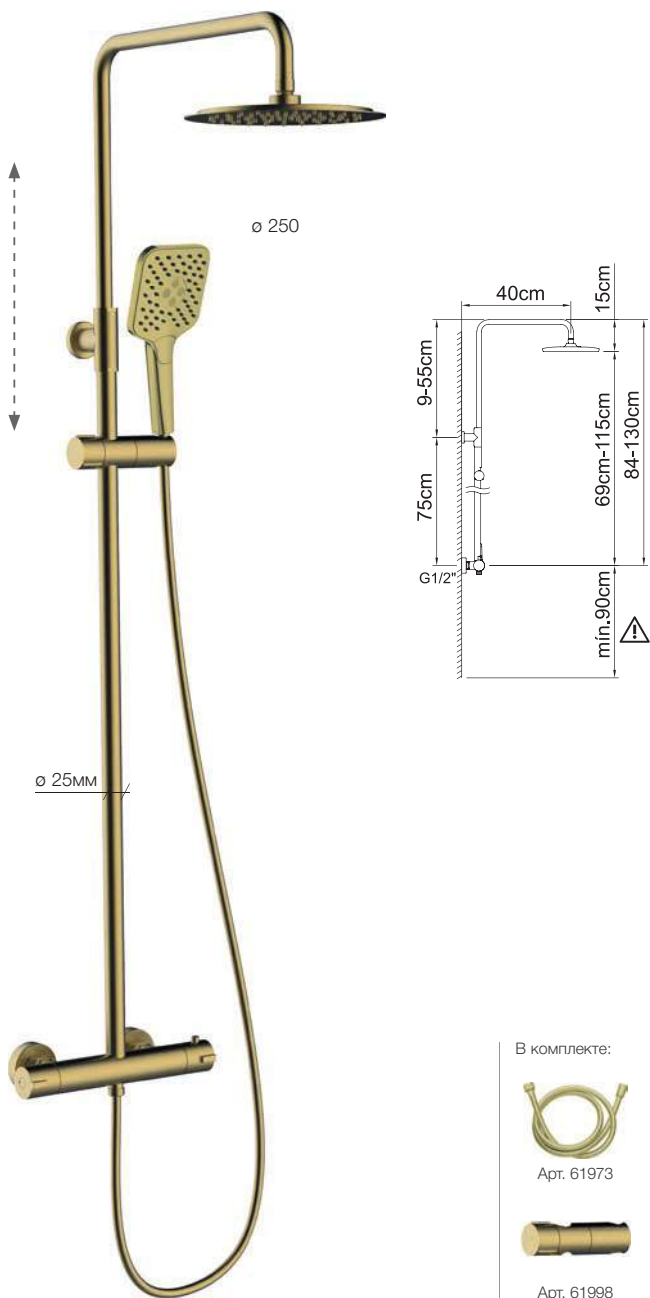

ДУШЕВАЯ СИСТЕМА ТЕРМОСТАТИЧЕСКАЯ, РЕГУЛИРУЕМАЯ

UP! urban

В комплекте:

Арт. 61973

Арт. 61998

Арт. 61969

Встроенный дивертер

Арт.	€	Кол-во
61959	827,00	4

62000 98776 98027

61017 62002 62004