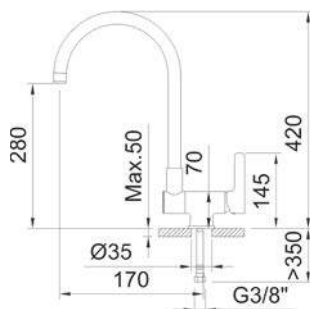

В комплекте:

Адаптер для трубы PE 1/4" - PE 1/4"

Кран для питьевой воды, поворотный излив

Арт.	€	Кол-во
61480	76,00	12

Смесители для кухни

Складные

СМЕСИТЕЛЬ СКЛАДНОЙ ДЛЯ КУХНИ С ВЫХОДОМ ДЛЯ ПИТЬЕВОЙ ВОДЫ

FS 22