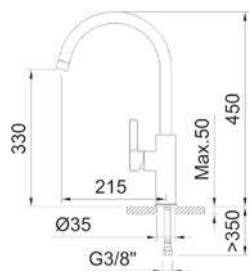

СМЕСИТЕЛЬ ДЛЯ КУХНИ

ALPINA ROUND