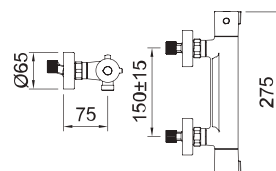

Термостатический смеситель для душа

СМЕСИТЕЛЬ ТЕРМОСТАТИЧЕСКИЙ ДЛЯ ДУША