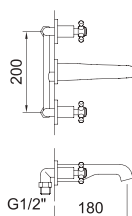

60686 96208 94600 98633

СМЕСИТЕЛЬ ДЛЯ УМЫВАЛЬНИКА 120

Смеситель, аэратор, гибкие подводки 3/8" >350 мм

Арт.	€	Кол-во
61765	201,00	8

60686 96208 94600 98633

СМЕСИТЕЛЬ ВСТРАИВАЕМЫЙ ДЛЯ УМЫВАЛЬНИКА

Смеситель с аэратором 1/2", встраиваемый излив 180 мм