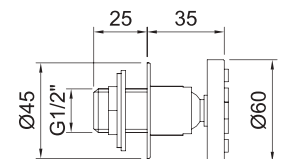

Регулируемые гидромассажные форсунки (2 шт).
ø 60 мм. 6 л/мин – 3 бар

АРТ.	€	📦
98441	115,00	10