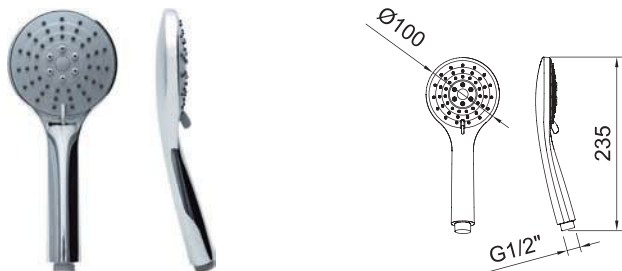

ДУШЕВАЯ ЛЕЙКА

CITY AIR

Душевая лейка City Air $\varnothing$ 100 мм

АРТ.	€	📦
99615	19,50	60