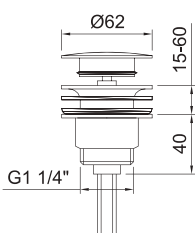

ДОННЫЙ КЛАПАН СИСТЕМА QUICK-CLAC

LEO

Универсальный.
Металл. 1 1/4"

АРТ.	€	📄
61979	27,00	50