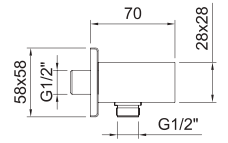

ВОДРОЗЕТКА

BIMINI

Водорозетка с держателем

АРТ.	€	📦
98235	37,00	50