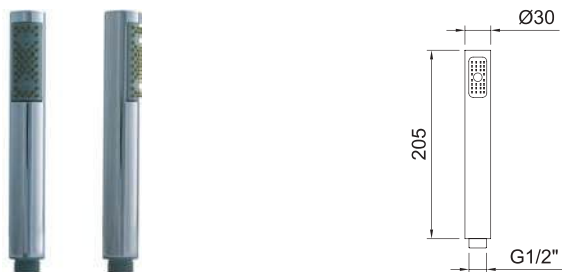

Душевые лейки

1
РЕЖИМ

1 ТИП СТРУИ
ЛЕГКАЯ ОЧИСТКА
ОТ ИЗВЕСТКОВОГО НАЛЕТА

ДУШЕВАЯ ЛЕЙКА

САИМАН

Душевая лейка Saiman

АРТ.	€	📦
90796	16,00	50