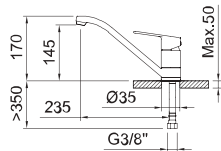

СМЕСИТЕЛЬ ДЛЯ КУХНИ

Смеситель с аэратором, поворотный излив, гибкие подводки 3/8" >350 мм