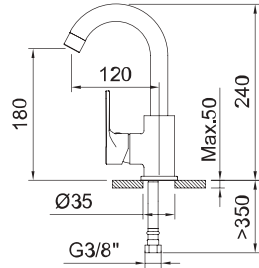

СМЕСИТЕЛЬ ДЛЯ УМЫВАЛЬНИКА 180

Смеситель, аэратор, гибкие подводки 3/8" >350 мм

АПТ.	€	К
62061 5 л/мин	93,00	8
62062 5 л/мин	111,00	8