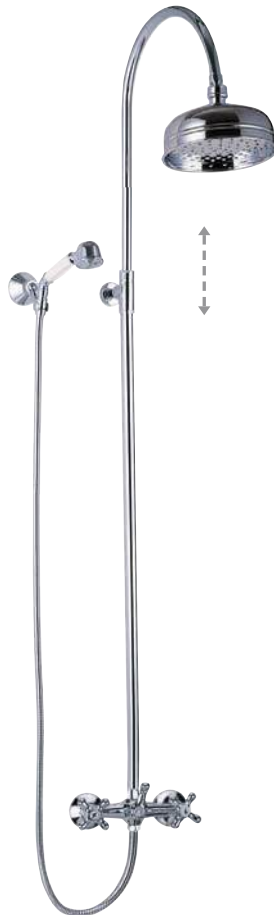

WITH2 antigona
стр. 87