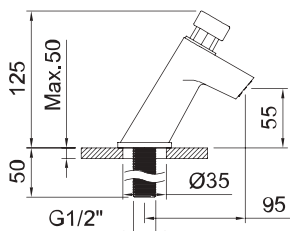

Арт. 61443

Для использования с батарейками

Замена батареек

- 4xAA (в комплект не входят)

Арт. 61444

Для использования от сети

нажимные порционные

ПОРЦИОННЫЙ СМЕСИТЕЛЬ