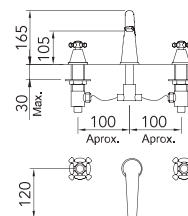

Арт.	€	Кол-во
98429	250,00	8

60686 94600

СМЕСИТЕЛЬ ДЛЯ УМЫВАЛЬНИКА НА 3 ОТВЕРСТИЯ

Смеситель на 3 отверстия с аэратором, гибкие подводки 300 мм

Арт.	€	Кол-во
98426	287,00	8
98428	308,00	8

60686 96208 94600

КРАН ХОЛОДНОЙ ВОДЫ