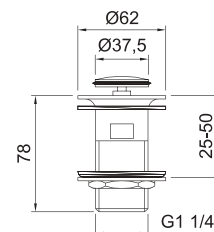

ДОННЫЙ КЛАПАН СИСТЕМА QUICK-CLAC

ORION

С переливом.
Металл

АРТ.	€	📄
96254	17,00	50