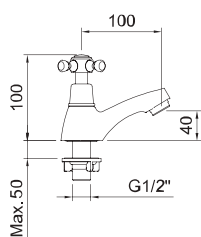

60686

КРАН ХОЛОДНОЙ ВОДЫ

DESIGN

Настенный кран холодной воды, выход 1/2", шланговое соединение

APT.	€	📦
60698	40,00	30

КРАН ХОЛОДНОЙ ВОДЫ

WITH2 **antigona**

Кран холодной воды с аэратором