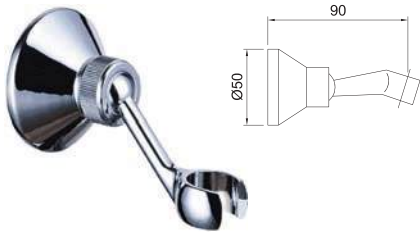

Душевая лейка Antigona ø75 мм

АРТ.	€	📦
61776	73,00	50

Держатели для душевых леек

ДЕРЖАТЕЛЬ для ДУШЕВОЙ ЛЕЙКИ

ANTIGONA

Хромированная латунь

Арт.	€	Кл.
96159	15,00	20

ДЕРЖАТЕЛЬ для ДУШЕВОЙ ЛЕЙКИ