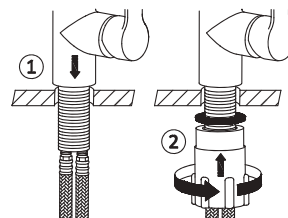

EASYFIX

Простая установка смесителя

Система крепления смесителя, позволяющая производить сборку вручную, без каких-либо инструментов