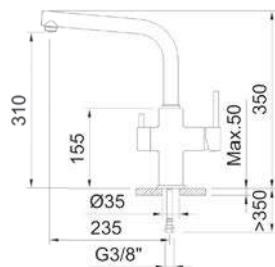

Смеситель комбинированный на 2 потока, поворотный излив, гибкие подводки 3/8" >350 мм

Арт.	€	Кол-во
61237	273,00	5

METAL FREE

Фильтруемая вода не контактирует с металлическими поверхностями смесителя

КРАН ДЛЯ ПИТЬЕВОЙ ВОДЫ