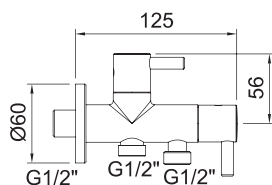

ГИГИЕНИЧЕСКИЙ ДУШ CAMEL