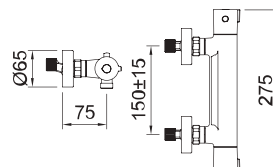

**СМЕСИТЕЛЬ ТЕРМОСТАТИЧЕСКИЙ
ДЛЯ ДУША**