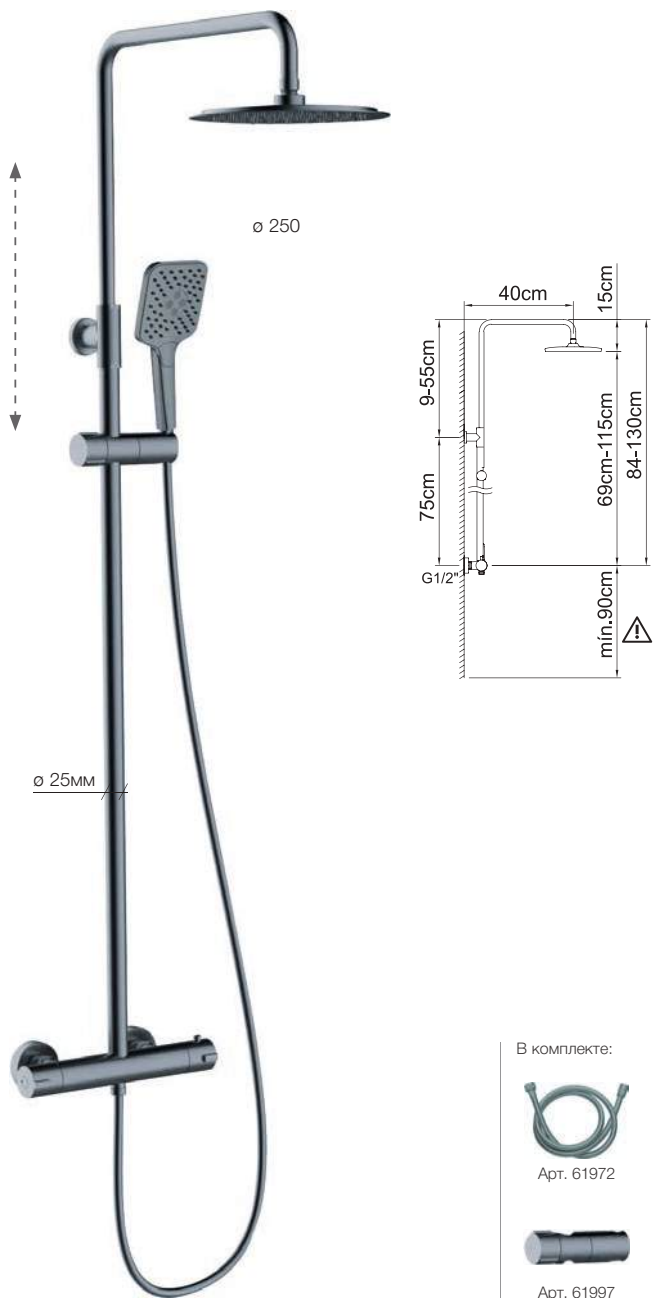

Арт. 61047

Арт. 61876

Арт.	€	Кол-во
61000 BELGADA BELG 23/060/27.8	493,00	1

Арт.	€	Кол-во
61003 BELGADA BELG 23/060/27.8	536,00	4

ДУШЕВАЯ СИСТЕМА ТЕРМОСТАТИЧЕСКАЯ, РЕГУЛИРУЕМАЯ

Встроенный дивертер

В комплекте: