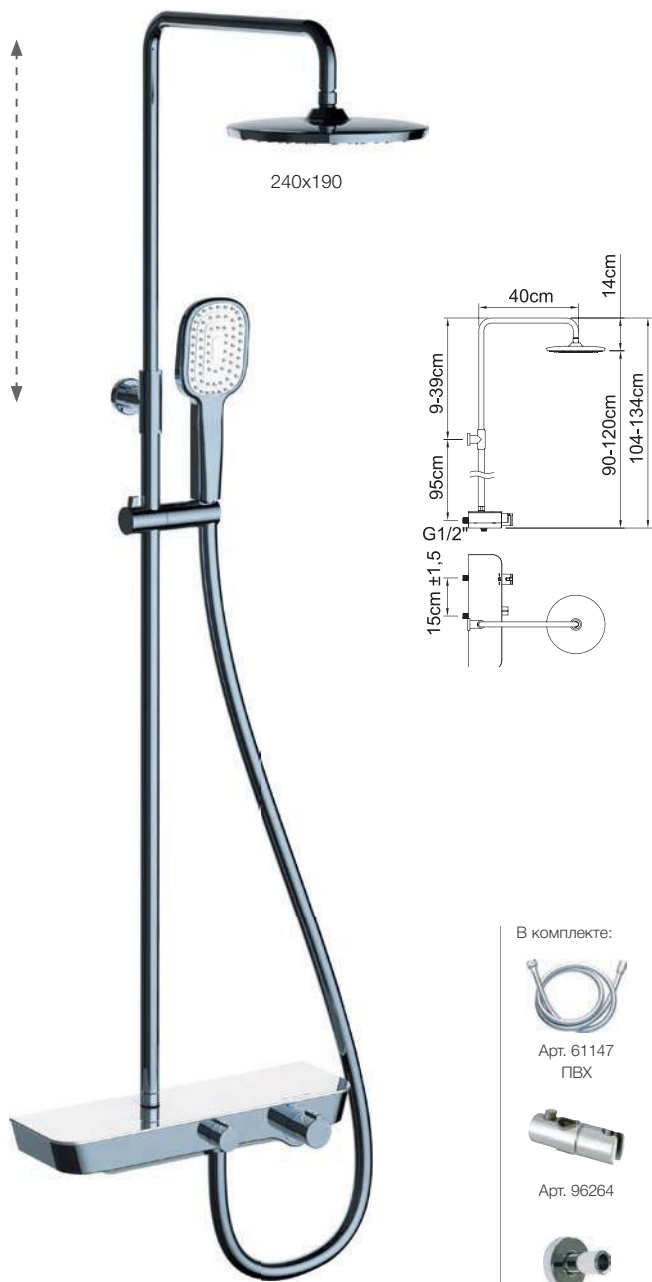

ДУШЕВАЯ СИСТЕМА ТЕРМОСТАТИЧЕСКАЯ, РЕГУЛИРУЕМАЯ

В комплекте:

Арт. 61147
ПВХ

Арт. 96264

Арт. 98497

Арт. 99606

Арт. 99611

Арт. 60622

Встроенный дивертер

Монтаж эксцентриков