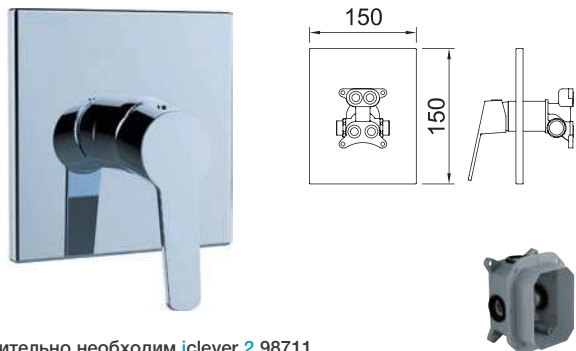

СМЕСИТЕЛЬ ДЛЯ ДУША СКРЫТОГО МОНТАЖА 1 ВЫХОД

VOGUE *elegance*

Дополнительно необходим iclever 2 98711

Арт.	€	Кол-во
61392	146,00	6
98711 iclever 2	111,00	6

СМЕСИТЕЛЬ ДЛЯ ДУША СКРЫТОГО МОНТАЖА 1 ВЫХОД

NEW

PANAM EVO *xtreme*