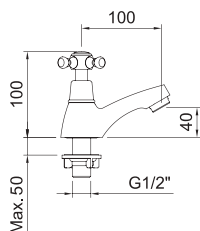

КРАН ХОЛОДНОЙ ВОДЫ

Кран холодной воды с аэратором

Арт.	€	Кол-во
61767	64,00	24

БРОНЗА

61777 96208 61779 61780

СМЕСИТЕЛЬ ДЛЯ БИДЕ

Смеситель, поворотный аэратор, гибкие подводки 3/8" >350 мм

Арт.	€	Кол-во
61768	160,00	12