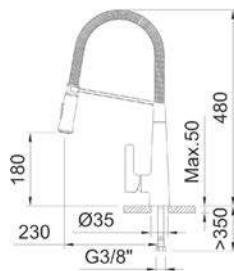

CHEF AGORA

Смеситель с аэратором, поворотный излив, съемная ручная лейка, гибкие подводки 3/8" >350 мм

АПТ.	€	К
98764	404,00	4

60926 98772 95184 97688
98759 60710 97372

СМЕСИТЕЛЬ ДЛЯ КУХНИ

CHEF 4

Смеситель с аэратором, поворотный излив, съемная ручная лейка, гибкие подводки 3/8" >350 мм