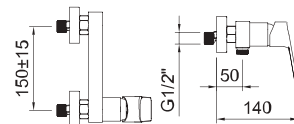

СМЕСИТЕЛЬ ДЛЯ ДУША

Смеситель для душа

В комплекте:

Арт. 61875

Арт. 60311

Арт. 60628

Арт.	€	Кл.
61412 BELG 23/058/27.1	191,00	8
61413 E3/0CH2A1U3 BELG 23/058/27.1	164,00	8

99226 61418