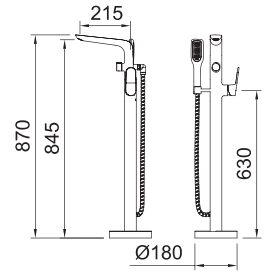

Арт.	€	Кл.
61396	177,00	4

СМЕСИТЕЛЬ НАПОЛЬНЫЙ ДЛЯ ВАННЫ И ДУША

В комплекте:

Смеситель для ванны и душа, аэратор, автоматический дивертер

АРТ.	€	К
61130	1062,00	4

СМЕСИТЕЛЬ НАПОЛЬНЫЙ ДЛЯ ВАННЫ И ДУША

В комплекте: