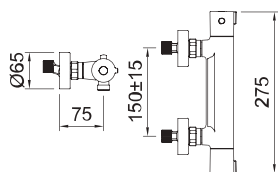

Термостатический смеситель для душа

СМЕСИТЕЛЬ ТЕРМОСТАТИЧЕСКИЙ ДЛЯ ДУША

UP! urban