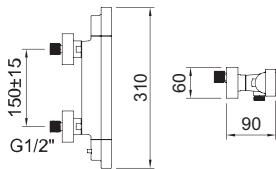

Управление:

Душевая лейка – верхний душ
для душевых систем

Шланг 1,75 м

ПВХ
Anti twist защита от перекручивания

Управление:

Душевая лейка

**СМЕСИТЕЛЬ ТЕРМОСТАТИЧЕСКИЙ
для ДУША**

NINE xtreme