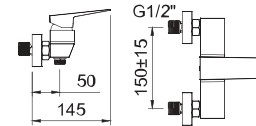

СМЕСИТЕЛЬ ДЛЯ ДУША

Смеситель для душа

В комплекте:

Арт. 99609

Арт. 60311

Арт. 60628

Арт.	€	Кл.
61512 BELG 23/058/27.1	224,00	8
61451 BELG 23/058/27.1	184,00	8

61464 99226