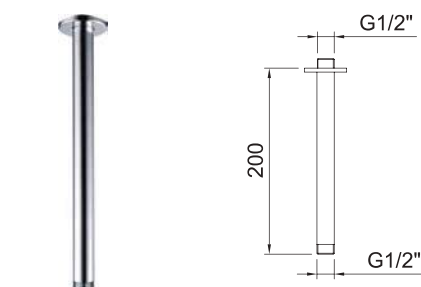

КРОНШТЕЙН ВЕРХНЕГО ДУША

ROOF

Кронштейн верхнего душа потолочный Roof 200 мм

АРТ.	€	📦
98005	29,00	20