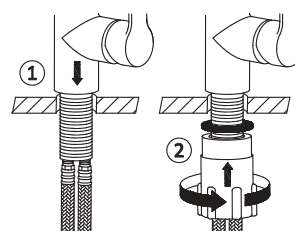

СМЕСИТЕЛЬ ДЛЯ УМЫВАЛЬНИКА СКРЫТОГО МОНТАЖА

Дополнительно необходим iclever basin 98703

Арт.	€	Кол-во
61448	268,00	6
98703 iclever basin	181,00	6

СМЕСИТЕЛЬ ДЛЯ БИДЕ

Смеситель, поворотный аэратор, гибкие подводы 3/8" >350 мм

Арт.	€	Кол-во
61449	157,00	12

СМЕСИТЕЛЬ ДЛЯ КУХНИ

Смеситель с аэратором, поворотный излив, гибкие подводы 3/8" >350 мм

Арт.	€	Кол-во
61454	243,00	8

EASYFIX

Монтаж смесителя без использования инструмента