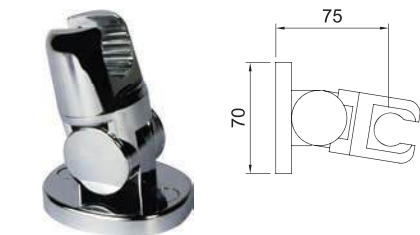

START

Хромированный ABS

Арт.	€	Кл.
61056	7,95	50

ДЕРЖАТЕЛЬ для ДУШЕВОЙ ЛЕЙКИ

HABANA

Хромированный ABS

Арт.	€	Кл.
90011	6,00	50

ДЕРЖАТЕЛЬ для ДУШЕВОЙ ЛЕЙКИ