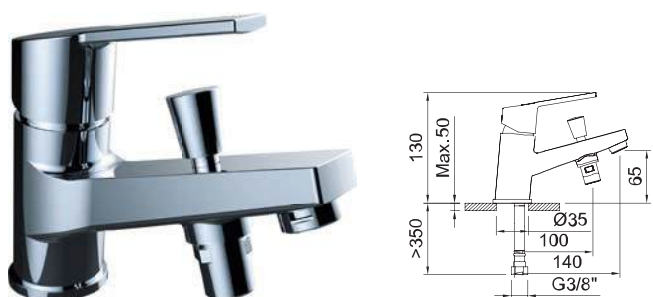

APT.	€	📄
61889	168,00	8

2P

96205 60920 99177

СМЕСИТЕЛЬ ДЛЯ ВАННЫ И ДУША НА БОРТ ВАННЫ

Смеситель, аэратор, автоматический дивертер, гибкие подводки 3/8" >350 мм

APT.	€	📄
99267C E3/1C1A1U3	133,00	12

99540 60559 95222 96200 98490