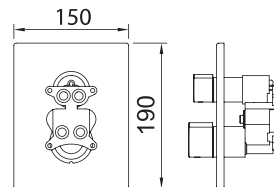

КЕРАМИЧЕСКИЙ ДИВЕРТЕР

Дополнительно необходим iclever 2 98711

АРТ.	€	📦
61960 ACS	342,00	6
98711 iclever 2	111,00	6

СМЕСИТЕЛЬ ТЕРМОСТАТИЧЕСКИЙ ДЛЯ ВАННЫ И ДУША СКРЫТОГО МОНТАЖА. 2 ВЫХОДА

UP! urban

КЕРАМИЧЕСКИЙ ДИВЕРТЕР