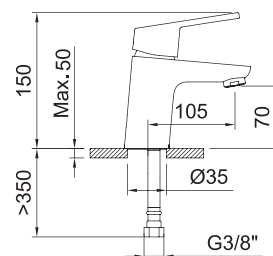

СМЕСИТЕЛЬ ДЛЯ УМЫВАЛЬНИКА 70

Смеситель, аэратор, гибкие подводки 3/8" >350 мм