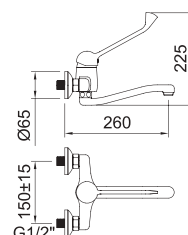

СМЕСИТЕЛЬ НАСТЕННЫЙ МЕДИЦИНСКИЙ ЛОКТЕВОЙ

PANAM *urban*