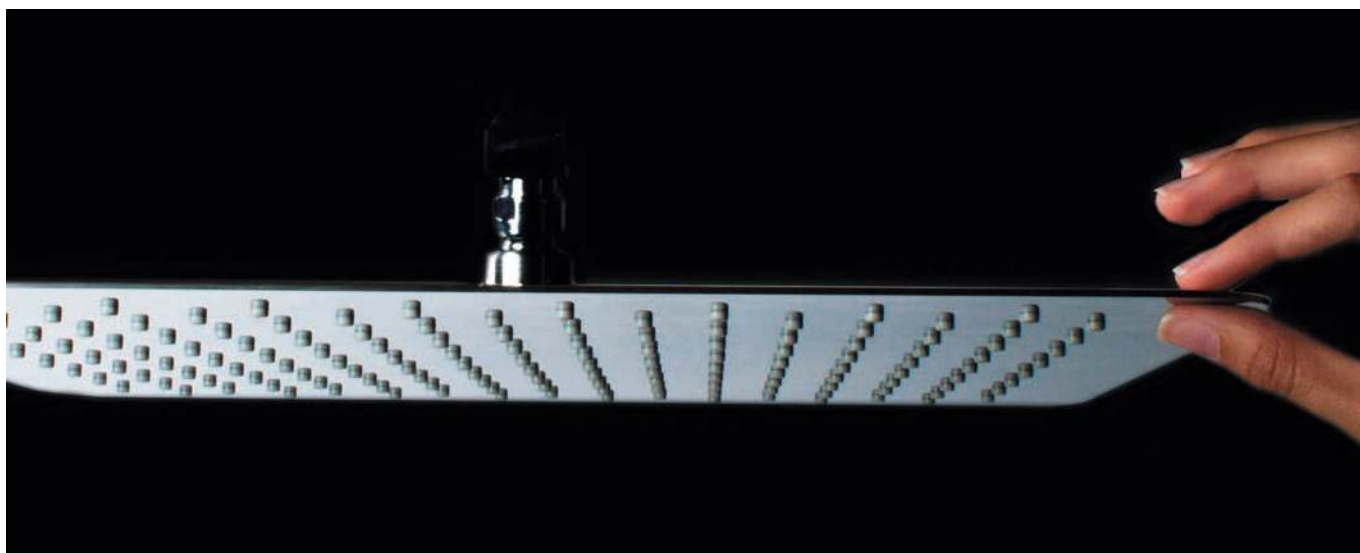

Верхние души