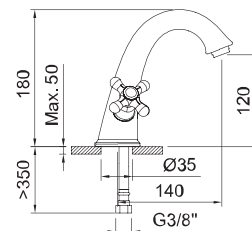

СМЕСИТЕЛЬ ДЛЯ УМЫВАЛЬНИКА 120

Смеситель, аэратор, гибкие подводки 3/8" >350 мм

Арт.	€	Кол-во
61765	201,00	8

60686 96208 94600 98633