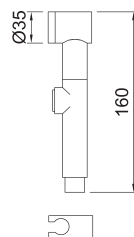

ГИГИЕНИЧЕСКИЙ НАБОР NINA

В комплекте:

Арт. 98988

Арт. 61132

100 бар

Гигиенический набор

АРТ.	€	📦
61131	55,00	20

ГИГИЕНИЧЕСКИЙ НАБОР SANEL