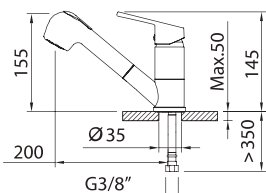

СМЕСИТЕЛЬ ДЛЯ КУХНИ

MASTER

Смеситель с аэратором, поворотный излив, выдвижной излив с гибкой подводкой, гибкие подводки 3/8"

Арт.	€	Кол-во
61488	224,00	8

90794 90761 60686 97688 96117 61498

Смесители для кухни с выдвижным изливом