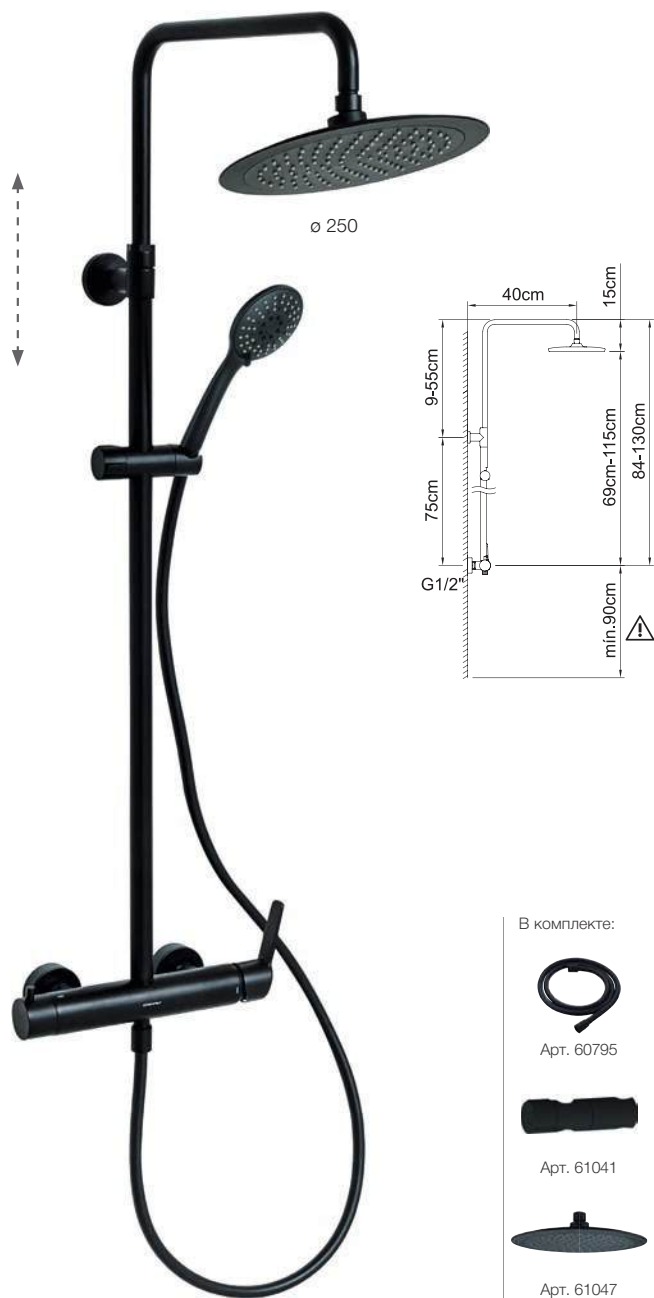

ДУШЕВАЯ СИСТЕМА, РЕГУЛИРУЕМАЯ

Встроенный дивертер

В комплекте:

Арт. 60795

Арт. 61041

Арт. 61047

Арт. 61044

АРТ.	€	Кол-во
61019	482,00	4