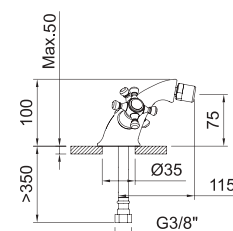

КРАН ХОЛОДНОЙ ВОДЫ

Кран холодной воды с аэратором

Арт.	€	Кол-во
61767	64,00	24

БРОНЗА

61777 96208 61779 61780

СМЕСИТЕЛЬ ДЛЯ БИДЕ

Смеситель, поворотный аэратор, гибкие подводки 3/8" >350 мм

Арт.	€	Кол-во
61768	160,00	12