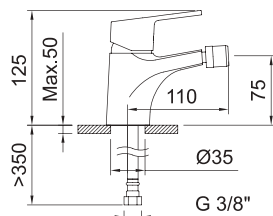

СМЕСИТЕЛЬ ДЛЯ БИДЕ

Смеситель, поворотный аэратор, гибкие подводки 3/8" >350 мм

Арт.	€	Кл.
98621	66,00	12