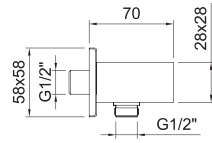

Шланг для душа

ШЕСТИГРАННЫЕ ГАЙКИ

Шланг для душа с 2-мя шестигранными гайками

АРТ.	€	📦
97396 L=35 см	4,90	24
97397 L=60 см	7,80	50

Водорозетки

ВОДРОЗЕТКА

SQUARE

Водорозетка с держателем