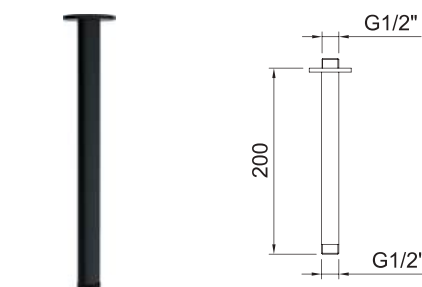

КРОНШТЕЙН ВЕРХНЕГО ДУША

ROOF

Кронштейн верхнего душа потолочный Roof 200 мм

АРТ.	€	📦
61868	36,00	20