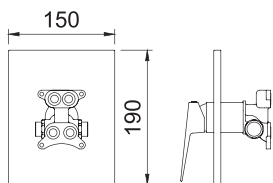

СМЕСИТЕЛЬ ДЛЯ ДУША СКРЫТОГО МОНТАЖА 1 ВЫХОД

ELIZABETH

Дополнительно необходим iClever 2 98711

АРТ.	€	К
61452	202,00	6
98711 iClever 2	111,00	6

1P