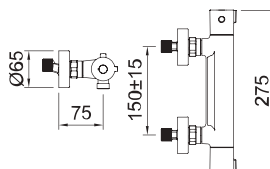

Термостатический смеситель для душа

СМЕСИТЕЛЬ ТЕРМОСТАТИЧЕСКИЙ ДЛЯ ДУША

UP! urban