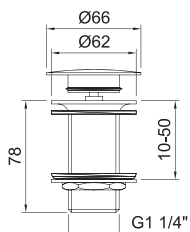

ДОННЫЙ КЛАПАН СИСТЕМА QUICK-CLAC

VELA

АРТ.	€	📄
97395 Без перелива. Металл	21,00	50
96255 С переливом. Металл	20,00	50