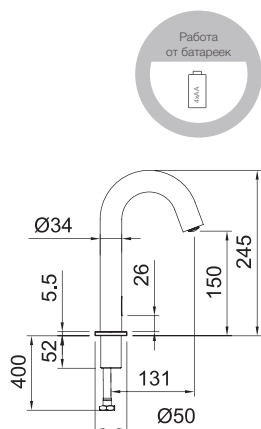

БЕСКОНТАКТНЫЙ СМЕСИТЕЛЬ 150

urban