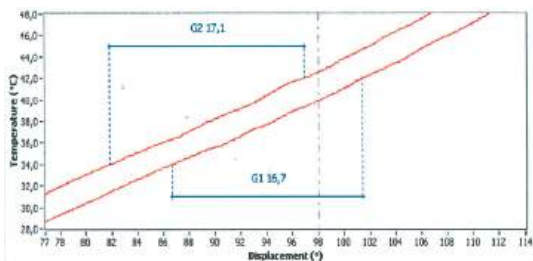

Standard

В наших картриджах используются высокопрочные керамические диски с высокой износостойкостью. Все материалы, контактирующие с водой, сертифицированы международными нормами, такими как ACS, KTW & W270, Watermark и т. д. Чувствительность ручки позволяет настроить температуру воды с высокой точностью.