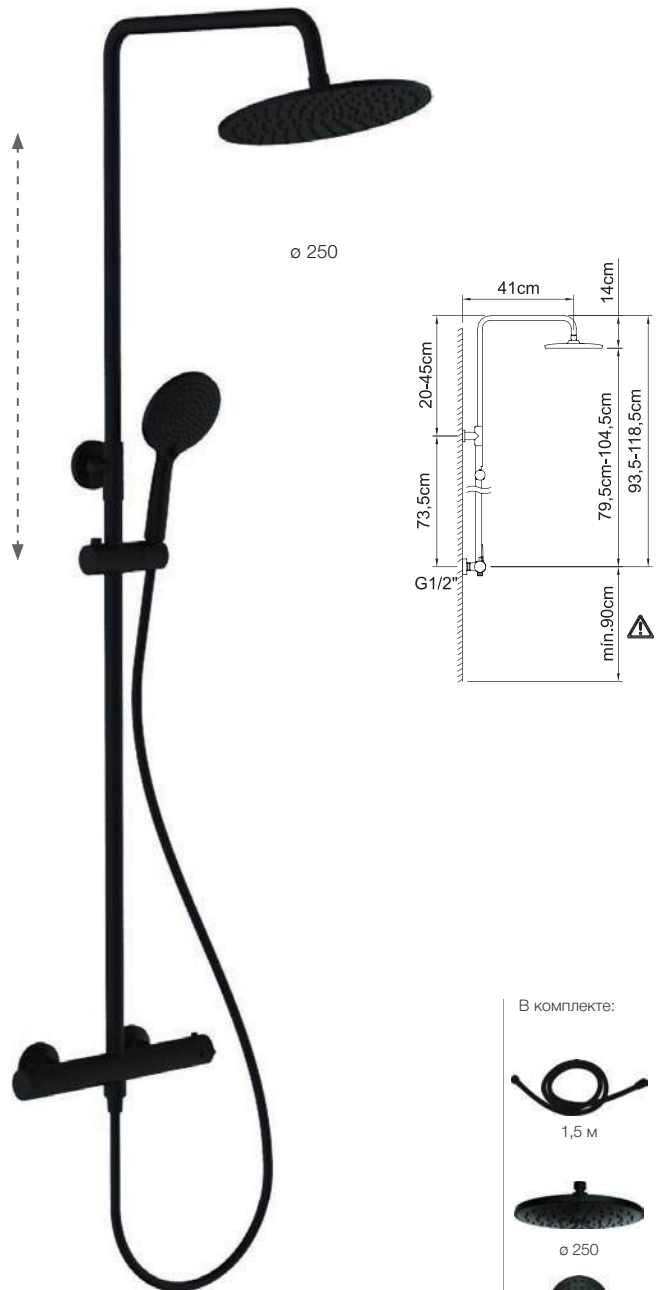

Встроенный дивертер

В комплекте:

Арт.	€	Кол-во
62168	294,00	4

ДУШЕВАЯ СИСТЕМА ТЕРМОСТАТИЧЕСКАЯ,
РЕГУЛИРУЕМАЯ

NEW

GO!2