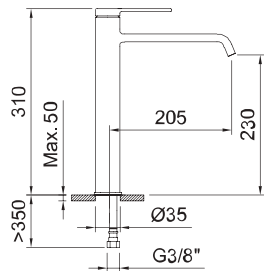

СМЕСИТЕЛЬ ВЫСОКИЙ ДЛЯ УМЫВАЛЬНИКА 230