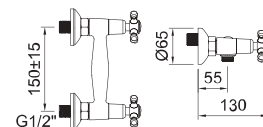

Смеситель, аэратор, дивертер

СМЕСИТЕЛЬ ДЛЯ ДУША