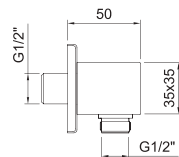

ВОДРОЗЕТКА

BIMINI

Водорозетка

АРТ.	€	📦
98001	44,00	50