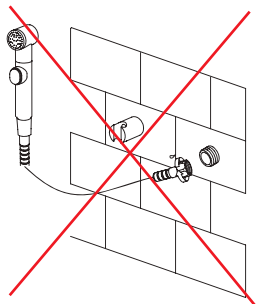

Гигиенический набор

АРТ.	€	📦
62221	55,00	20

1P

ABS

БРАШИРОВАННОЕ
ЗОЛОТО

NO OK