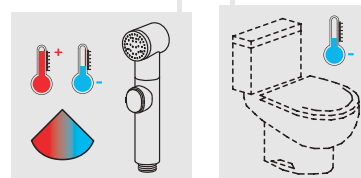

Смеситель встраиваемый для гигиенического душа с дополнительным вентиляем для сливного бачка

АРТ.	€	К
97801	187,00	6

В комплекте:

Арт. 97801