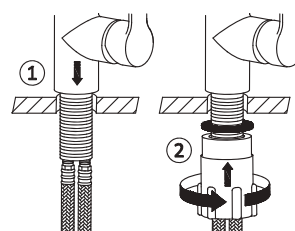

EASYFIX

Монтаж смесителя без использования инструмента