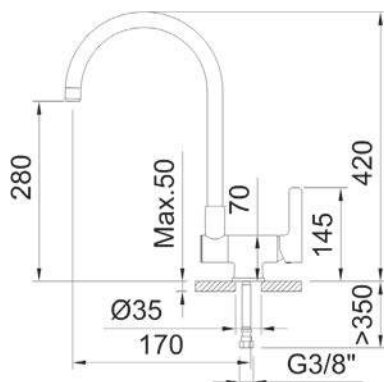

СМЕСИТЕЛЬ для КУХНИ с ВЫХОДОМ для ПИТЬЕВОЙ ВОДЫ

FS 22

Один регулятор для питьевой и проточной воды

Смеситель складной, комбинированный на 2 потока, поворотный излив, гибкие подводки 3/8" >350 мм

Арт.	€	К
61727	262,00	4

В комплекте:

Арт. 97399
Адаптер для трубы РЕ 1/4" - 7/16"-24 Н