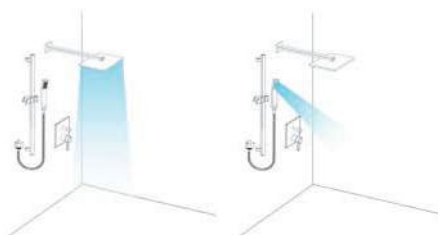

ДУШ

Смеситель для ванны и душа с дивертером.
Верхний душ и душевой гарнитур