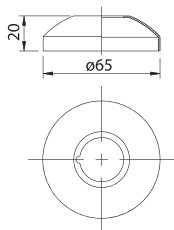

Запасные части

ФЛАНЕЦ

Металл. Комплект 2 шт.

АРТ.	€	📦
95043	5,70	200