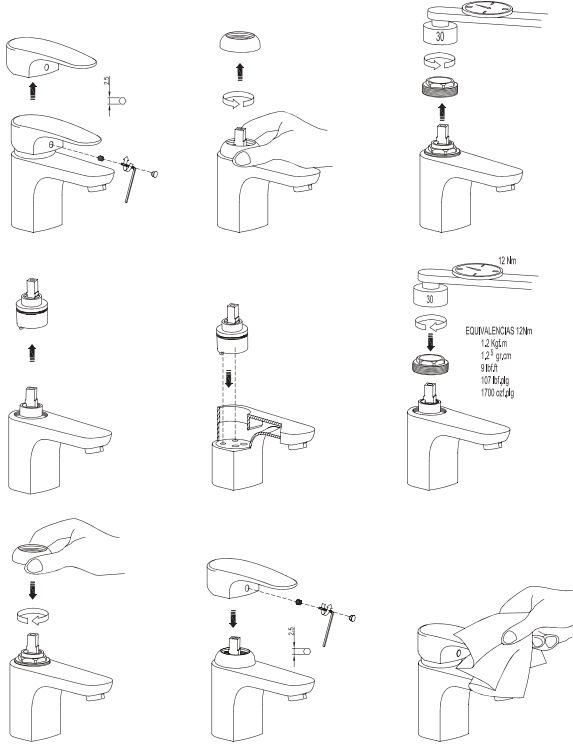

Замена картриджа

1. Выкрутите винт (расположен под ручкой)
2. Снимите ручку и выкрутите розетку
3. Открутите гайку
4. Снимите картридж, произведите очистку смесителя
5. Замените картридж и произведите сборку