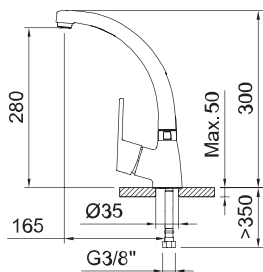

СМЕСИТЕЛЬ ДЛЯ КУХНИ

MASTER

Смеситель с аэратором, поворотный излив, гибкие подводки 3/8" > 350 мм

АПТ.	€	К
60909C E1C1A2U3	140,00	8

99817 60686 97688 61489 61496

АПТ.	€	К
60910C E0C3A2U3	144,00	8

99543 60686 97688 61489 61497