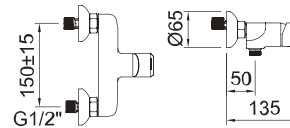

СМЕСИТЕЛЬ ДЛЯ ДУША

Смеситель для душа

В комплекте:

Арт. 61044

Арт. 61056

Арт. 60795

Арт.	€	Кол-во
61719	246,00	8

61053 99227 60709