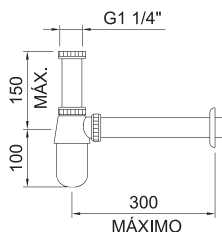

АРТ.	€	📦
90755	32,00	20

Сифоны

СИФОН ДЛЯ РАКОВИНЫ

NEW

urban

Сифон 1 1/4" для раковин, горизонтальная труба 300 мм, вертикальная труба 150 мм, труба \varnothing 32 мм

АРТ.	€	📦
62049	48,00	20

ЛАТУНЬ