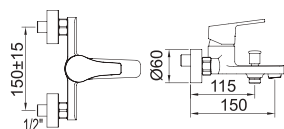

Смеситель, аэратор, автоматический дивертер

СМЕСИТЕЛЬ ДЛЯ ВАННЫ И ДУША