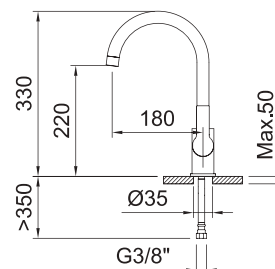

Смеситель с аэратором, поворотный излив, гибкие подводки 3/8" > 350 мм

АРТ.	€	К
62145	79,00	12

СМЕСИТЕЛЬ ДЛЯ ВАННЫ И ДУША

Смеситель, аэратор, автоматический дивертер

АРТ.	€	К
62143	110,00	6

В комплекте:

СМЕСИТЕЛЬ ДЛЯ ДУША