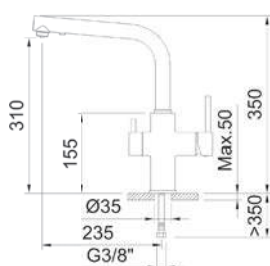

Рекомендуется для оборудования с высоким давлением (оснащен аэратором для выхода питьевой воды)

В комплекте:

Арт. 97399

Адаптер для трубы PE 1/4" - 7/16"-24 Н

Смеситель комбинированный на 2 потока, поворотный излив, гибкие подводки 3/8" >350 мм