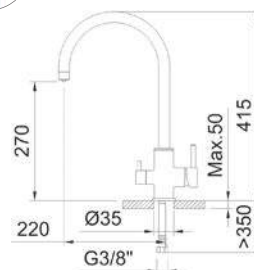

СМЕСИТЕЛЬ ДЛЯ КУХНИ С ВЫХОДОМ ДЛЯ ПИТЬЕВОЙ ВОДЫ

ROUND