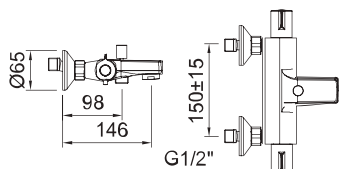

СМЕСИТЕЛЬ ТЕРМОСТАТИЧЕСКИЙ ДЛЯ ВАННЫ И ДУША

S12 *urban*