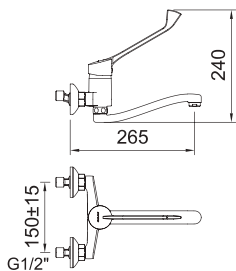

СМЕСИТЕЛЬ НАСТЕННЫЙ МЕДИЦИНСКИЙ ЛОКТЕВОЙ

S12 *urban*

Настенный смеситель с локтевым рычагом, аэратор, поворотный излив

Арт.	€	Код
99216	154,00	15