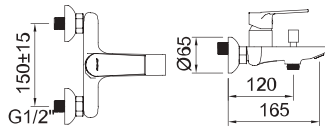

СМЕСИТЕЛЬ ДЛЯ ВАННЫ И ДУША

Смеситель, аэратор, автоматический дивертер

В комплекте:

Арт. 61044

Арт. 61056

Арт. 60795

Арт.	€	Кол-во
61718	293,00	8

97371 98775 60709 61053 61898