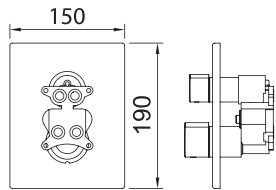

КЕРАМИЧЕСКИЙ ДИВЕРТЕР

Дополнительно необходим iclever 2 98711

АРТ.		€	
61960		342,00	6
98711	iclever 2	111,00	6

СМЕСИТЕЛЬ ТЕРМОСТАТИЧЕСКИЙ ДЛЯ ВАННЫ И ДУША СКРЫТОГО МОНТАЖА. 2 ВЫХОДА

КЕРАМИЧЕСКИЙ ДИВЕРТЕР