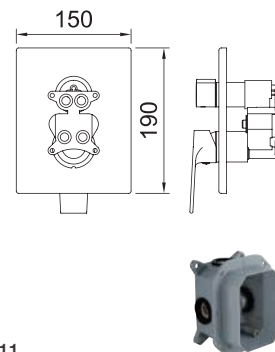

AGORA **xtreme**

Дополнительно необходим iclever 2 98711

Арт.	€	Кол-во
61110 ACS	233,00	6
98711 iclever 2	111,00	6

СМЕСИТЕЛЬ ДЛЯ ВАННЫ И ДУША СКРЫТОГО МОНТАЖА. 2 ВЫХОДА

VOGUE **xtreme**

Дополнительно необходим iclever 2 98711