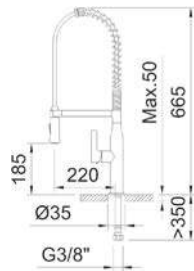

СМЕСИТЕЛЬ ДЛЯ КУХНИ

CHEF 5

Смеситель с аэратором, поворотный излив, съемная ручная лейка, гибкие подводки 3/8" >350 мм

АПТ.	€	К
99444	389,00	4

98772 99447 97688
98759 60710 97372