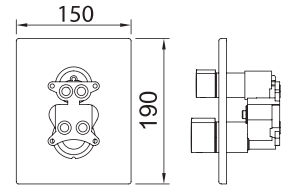

СМЕСИТЕЛЬ ТЕРМОСТАТИЧЕСКИЙ ДЛЯ ВАННЫ И ДУША СКРЫТОГО МОНТАЖА. 2 ВЫХОДА

КЕРАМИЧЕСКИЙ ДИВЕРТЕР