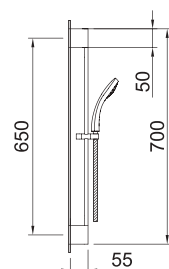

ДУШЕВОЙ ГАРНИТУР

MAR

В комплекте:

Арт. 61143

Арт. 61147

Душевой гарнитур Mar ø19x700 мм

Арт.	€	К
61149	140,00	12