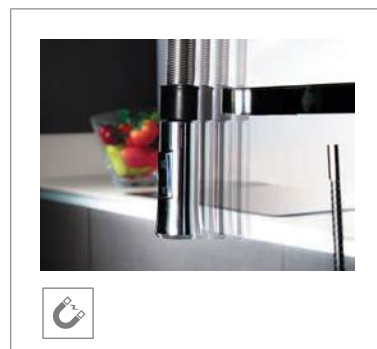

Смесители для кухни с выходом для питьевой воды

СМЕСИТЕЛЬ для КУХНИ с ВЫХОДОМ для ПИТЬЕВОЙ ВОДЫ

CHEF WT 19

Смеситель комбинированный на 2 потока, поворотный излив, гибкие подводки 3/8" >350 мм

АРТ.	€	К
60729	387,00	4