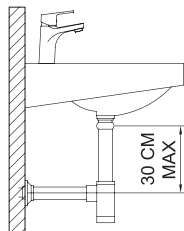

УДЛИНИТЕЛЬ ДЛЯ СИФОНА

$\varnothing$ 32 x 300

Хром.
Подходит для 96175 – 96174 – 90755

АРТ.	€	📦
61830	7,70	1

ЛАТУНЬ

АРТ.	€	📦
61831	10,10	1

ЛАТУНЬ

ЧЕРНЫЙ МАТОВЫЙ