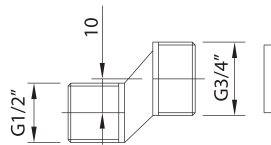

ЭКСЦЕНТРИКОВЫЕ ГАЙКИ

x2

3/4" x 1/2" (2 шт)

АРТ.	€	☐
93662 Экцентрики 50 мм	25,00	25

ИНСТРУМЕНТ ДЛЯ МОНТАЖА СМЕСИТЕЛЯ

Шестиугольный 11 мм

АРТ.	€	☐
98751	4,80	50

ЭКСЦЕНТРИКОВЫЕ ГАЙКИ

3/4" x 1/2" (2 шт)

АРТ.	€	☐
95042 10 мм	9,80	50
96299 10 мм, с шумоподавлением	13,00	20

ИНСТРУМЕНТ ДЛЯ МОНТАЖА АЭРАТОРА

Универсальный M-28-M24-M22

АРТ.	€	☐
98752	5,10	50

ПЕРЕХОДНИКИ ДЛЯ УСТАНОВКИ СМЕСИТЕЛЯ НА БОРТ ВАННЫ

Переходники 3/4" x 3/4" (2 шт)

АРТ.	€	☐
96292	55,00	20