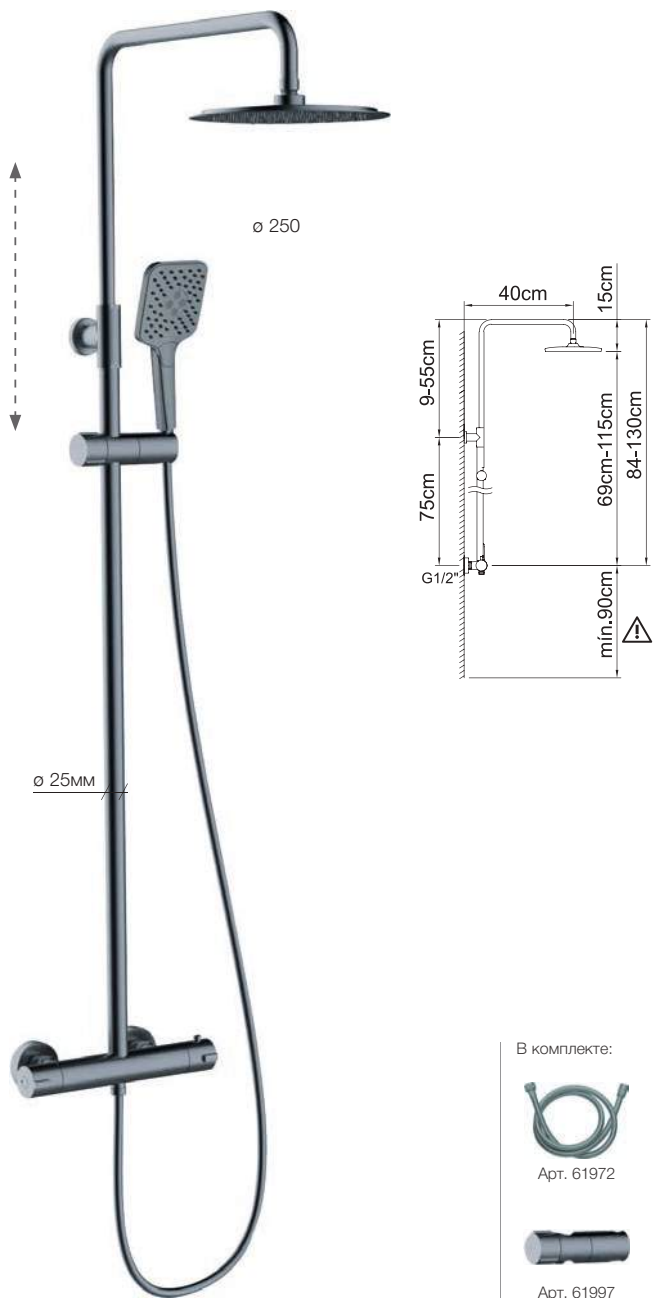

ДУШЕВАЯ СИСТЕМА ТЕРМОСТАТИЧЕСКАЯ, РЕГУЛИРУЕМАЯ

UP! urban

Встроенный дивертер

В комплекте:

Арт. 61972

Арт. 61997

Арт. 61968

АРТ.	€	📦
61958	827,00	4

61999 98776 98027

62016 62001 61003