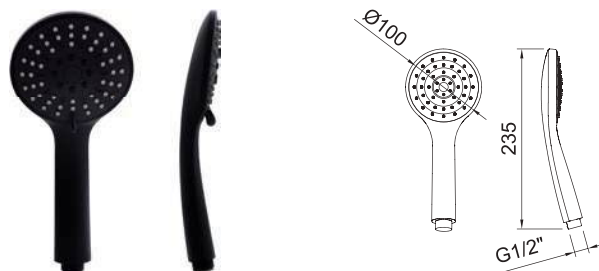

VOGUE

Душевая лейка Vogue \varnothing 100 мм

АРТ.	€	📦
61875	26,00	50

ДУШЕВАЯ ЛЕЙКА

VOGUE

Душевая лейка Vogue \varnothing 100 мм

АРТ.	€	📦
61876	26,00	50

Душевые лейки