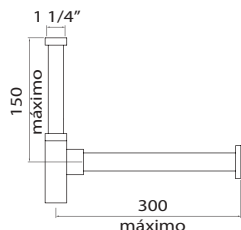

СИФОН ДЛЯ РАКОВИНЫ

xtreme

Сифон 1 1/4" для раковин, горизонтальная труба 300 мм, вертикальная труба 150 мм, труба ø32 мм

АРТ.	€	📦
96173	69,00	20