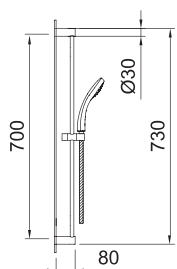

Арт. 99613

Арт. 61308

Арт. 60628

Душевой гарнитур Style ø19x700 мм

Арт.	€	К
99627 	100,00	15

ДУШЕВОЙ ГАРНИТУР

CITY AIR

В комплекте: