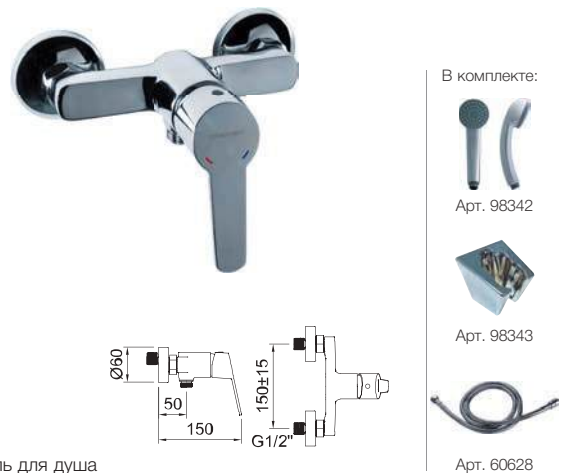

СМЕСИТЕЛЬ ДЛЯ ДУША