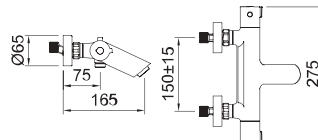

**СМЕСИТЕЛЬ ТЕРМОСТАТИЧЕСКИЙ
ДЛЯ ВАННЫ И ДУША**