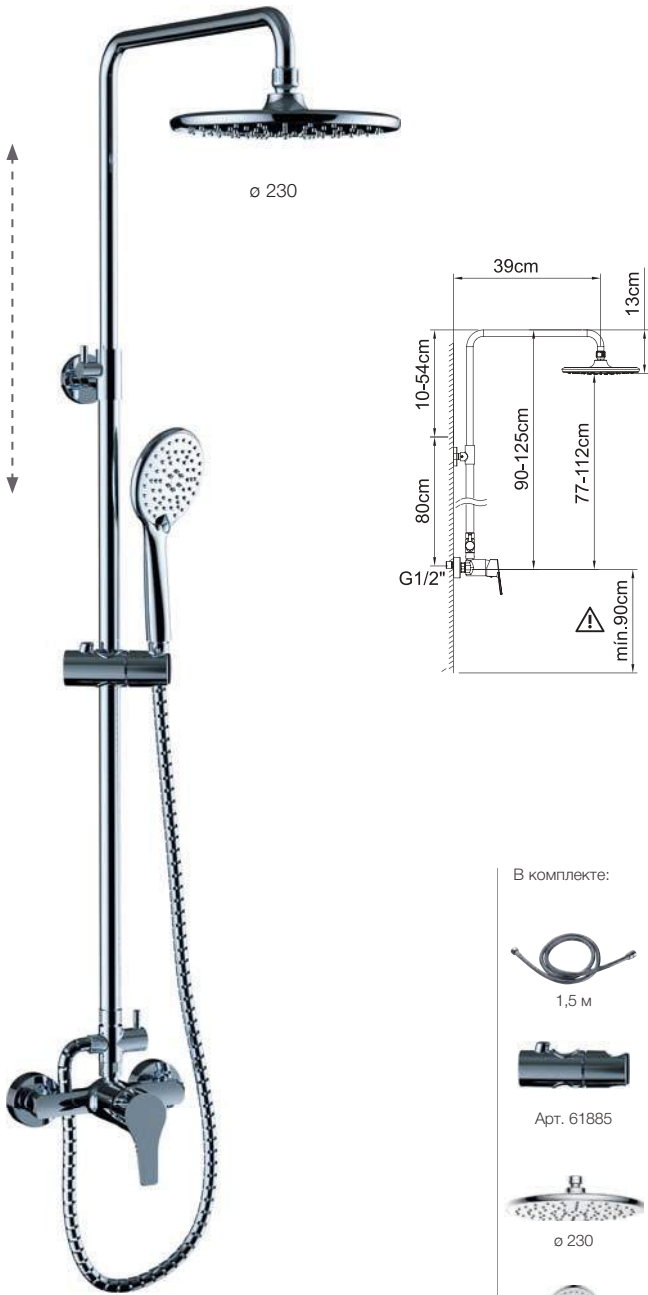

Душевые системы однорычажные, регулируемые

ДУШЕВАЯ СИСТЕМА, РЕГУЛИРУЕМАЯ

NEW

GO!