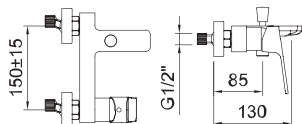

СМЕСИТЕЛЬ ДЛЯ ВАННЫ И ДУША

Смеситель, аэратор, автоматический дивертер

В комплекте:

Арт. 61875

Арт. 60311

Арт. 60628

Арт.	€	Кл.
61410 BELG 23/058/27.1	251,00	8
61411 E3/0CH2A1U3 BELG 23/058/27.1	224,00	8

99226 98775 61418 98490