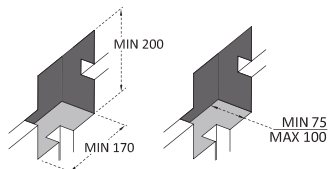

iclever системы скрытого монтажа для ванны и душа

iclever 2 – АРТ. 98711 – 2 выхода воды