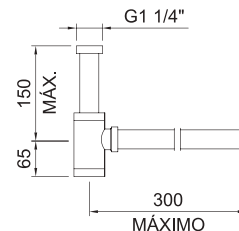

АРТ.	€	📦
61122	73,00	20

СИФОН ДЛЯ РАКОВИНЫ

elegance

Сифон 1 1/4" для раковин, горизонтальная труба 300 мм, вертикальная труба 150 мм, труба ø32 мм

АРТ.	€	📦
61976	76,00	20

СИФОН ДЛЯ РАКОВИНЫ

elegance

Сифон 1 1/4" для раковин, горизонтальная труба 300 мм, вертикальная труба 150 мм, труба ø32 мм