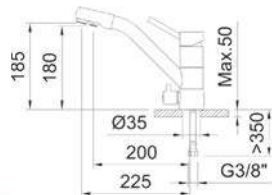

Арт.	€	К
61101	183,00	4

61728 98772 60733 99737 97688

ИЗЛИВ ДЛЯ ПРОТОЧНОЙ ВОДЫ

ИЗЛИВ ДЛЯ ПИТЬЕВОЙ ВОДЫ

СМЕСИТЕЛЬ ДЛЯ КУХНИ С ВЫХОДОМ ДЛЯ ПИТЬЕВОЙ ВОДЫ

В комплекте:

Арт. 97399

Адаптер для трубы PE 1/4" - 7/16" - 24 Н