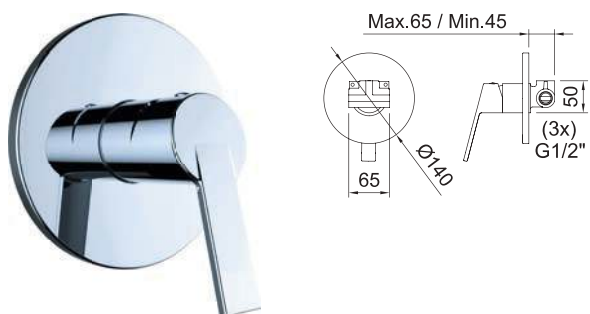

СМЕСИТЕЛЬ ДЛЯ ДУША СКРЫТОГО МОНТАЖА 1 ВЫХОД

Смеситель скрытого монтажа с внутренней частью 1/2"

APT.	€	📄
61888	112,00	8

1P

99176 96205

СМЕСИТЕЛЬ ДЛЯ ВАННЫ И ДУША СКРЫТОГО МОНТАЖА. 2 ВЫХОДА

Смеситель скрытого монтажа с внутренней частью 1/2"