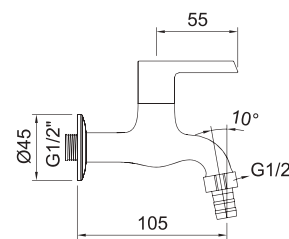

КРАН ХОЛОДНОЙ ВОДЫ

DESIGN

Настенный кран холодной воды, выход 1/2", шланговое соединение

APT.	€	📦
60698	40,00	30