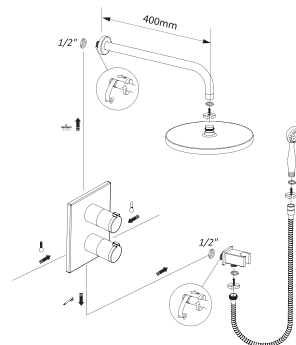

В комплекте:

Арт. 98711

Арт. 61106

Арт. 99692

Арт. 98000

Арт. 99609

Арт. 98235

Арт. 61147

Арт.	€	К
61262	702,00	1