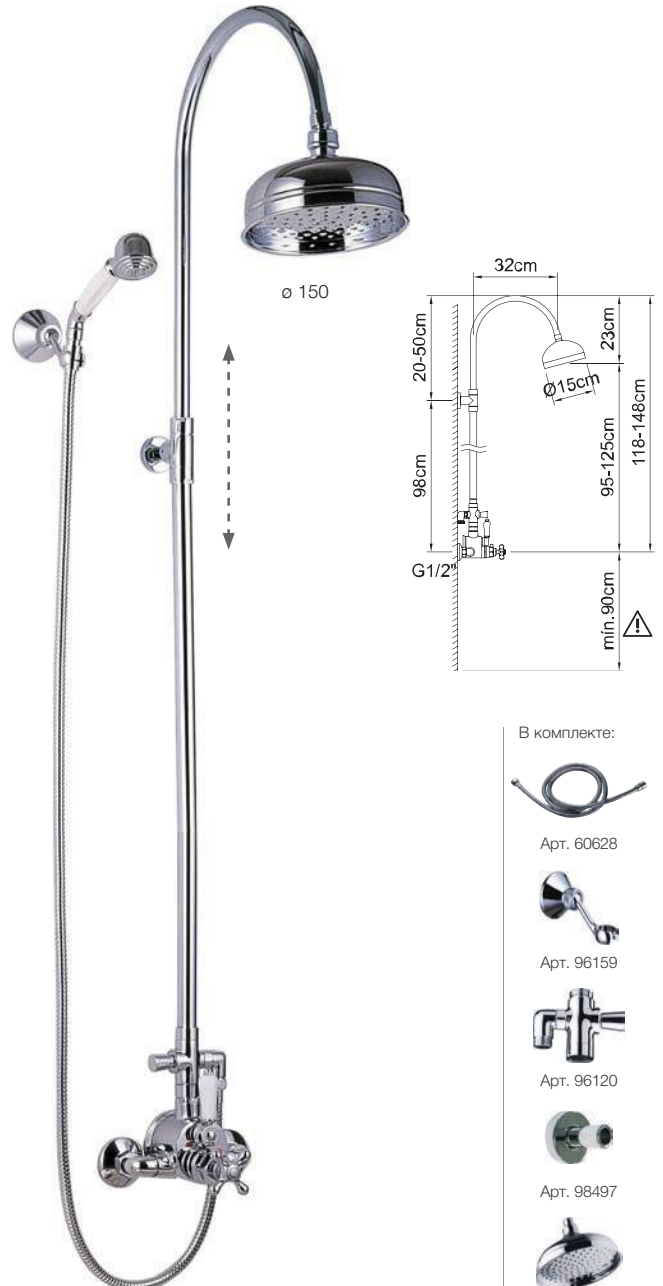

WITH2 *antigona*

В комплекте:

Арт.	€	Кол-во
96746 BELGADA BELG 23/060/27.8	897,00	3

99731
NINE elegance

Душевые системы однорычажные, регулируемые

ДУШЕВАЯ СИСТЕМА, РЕГУЛИРУЕМАЯ

SAONA SLIM

В комплекте: