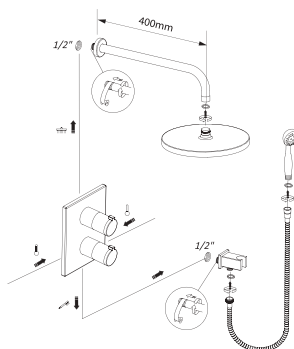

КОМПЛЕКТ СКРЫТОГО МОНТАЖА С ТЕРМОСТАТОМ. 2 ВЫХОДА

UP! **urban**

В комплекте:

Арт. 98711

Арт. 61108

Арт. 61047

Арт. 61114

Арт. 61044

Арт. 61113

Арт. 60795

Арт.	€	Кол-во
61866	645,00	1