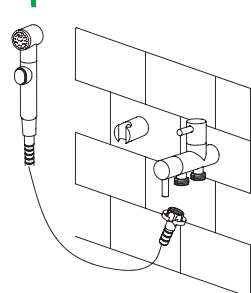

БРАШИРОВАННОЕ
ЗОЛОТО

NO OK

OK

+ ON/OFF VALVE

ГИГИЕНИЧЕСКИЙ ДУШ RAMIR

Арт. 62089-62090-62091-62092

Регулировка напора.
Сдвиньте переключатель, чтобы отрегулировать напор воды.

OFF ON